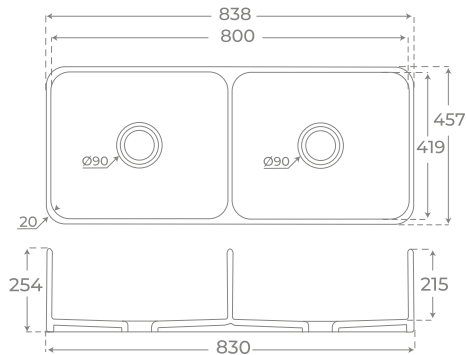

+ INFO

FREGADERO SEMIENCASTRADO DOBLE SENO

DOUBLE BOWL APRON-FRONT KITCHEN SINK
ÉVIER DE CUISINE À TABLIER DOUBLE CUVETTE

Blanco brillo - Gloss white - Blanc brillant

838 x 457 x 254 mm

02369

Negro mate - Matte black - Noir mat

838 x 457 x 254 mm

03595

FREGADERO SEMIENCASTRADO

APRON-FRONT KITCHEN SINK
ÉVIER DE CUISINE À TABLIER

Blanco brillo - Gloss white - Blanc brillant

508 x 457 x 254 mm

02366

610 x 457 x 254 mm

02367

761 x 457 x 254 mm

02368

Negro mate - Matte black - Noir mat

508 x 457 x 254 mm

03592

610 x 457 x 254 mm

03593

761 x 457 x 254 mm

03594