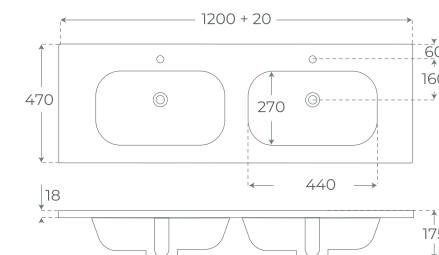

Door

+ INFO

LAVABO SOBRE MUEBLE SENO SIMPLE

SIMPLE BOWL INSET BASIN
PLAN VASQUE SIMPLE CUVETTE

610 x 460 x 140 mm
710 x 460 x 140 mm
810 x 460 x 140 mm
910 x 460 x 140 mm
1010 x 460 x 140 mm
1210 x 460 x 140 mm