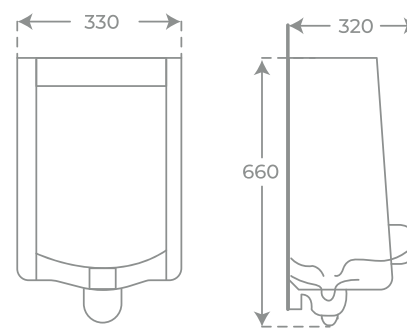

Dümpel

URINARIO

URINAL
URINOIR

+ INFO

Blanco
White finish
Finition blanc

00200