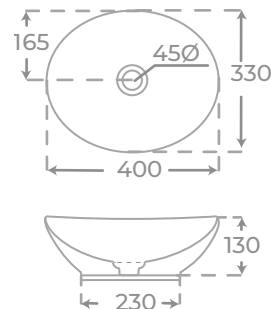

Square

+ INFO

LAVABO SOBRE ENCIMERA

COUNTERTOP BASIN
VASQUE À POSER

Negro
Black finish
Finition noir

00186

Blanco
White finish
Finition blanc

00374

Opción de instalar suspendido
Option to install suspended
Option d'installation suspendue

Sun

+ INFO

LAVABO SOBRE ENCIMERA

COUNTERTOP BASIN
VASQUE À POSER

Blanco
White finish
Finition blanc

00190

Xena

+ INFO

LAVABO SOBRE ENCIMERA

COUNTERTOP BASIN
VASQUE À POSER

Blanco
White finish
Finition blanc

00359

Yaco

+ INFO

LAVABO SOBRE ENCIMERA

COUNTERTOP BASIN
VASQUE À POSER

Negro
Black finish
Finition noir

00361

Blanco
White finish
Finition blanc

00360

Blanco/blata
White/silver finish
Finition blanc/argent

00429