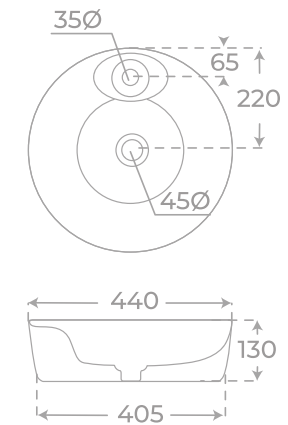

Abby

LAVABO SOBRE ENCIMERA
COUNTERTOP BASIN
VASQUE À POSER

+ INFO

Blanco
White finish
Finition blanc

00365

Ada

LAVABO SOBRE ENCIMERA
COUNTERTOP BASIN
VASQUE À POSER

+ INFO

Blanco
White finish
Finition blanc

00371

Adalis

LAVABO SOBRE ENCIMERA
COUNTERTOP BASIN
VASQUE À POSER

+ INFO

Blanco
White finish
Finition blanc

00368