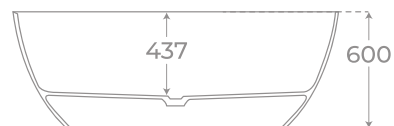

Grey exterior
Gris à l'extérieur

02601

Exterior negro

Black exterior
Noir à l'extérieur

02599

Válvula de desagüe incluida

Pop-up drain included
Vidage baignoire inclus

Nukuru