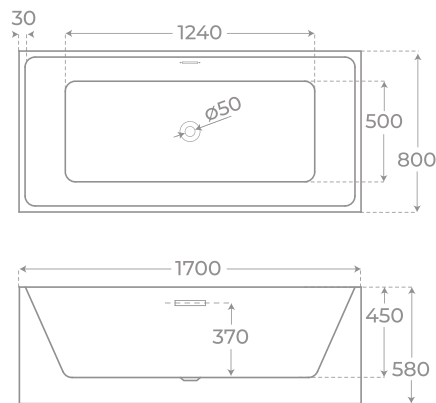

Sturi

+ INFO

BAÑERA EXENTA
FREESTANDING BATH
BAIGNOIRE EN ÎLOT

ACR

Capacidad
312

-  **Exterior blanco brillo** 06401
Gloss white exterior
Blanc brillant à l'extérieur
 -  **Exterior negro brillo** 06402
Gloss black exterior
Noir brillant à l'extérieur
- Válvula de desagüe incluida**
Pop-up drain included
Vidage baignoire inclus