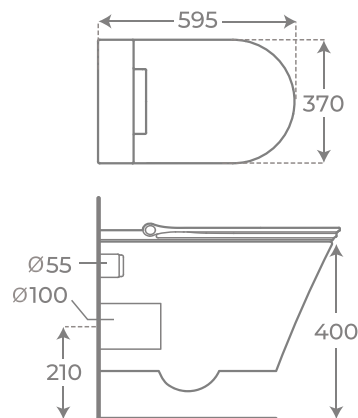

Lingen

INODORO COMPACTO

BACK TO WALL TOILET

WC ALIMENTATION INDÉPENDANTE

Blanco
White finish
Finition blanc

01157

INODORO SUSPENDIDO

WALL HUNG TOILET

WC SUSPENDU

Blanco
White finish
Finition blanc

01156

CARACTERÍSTICAS · CHARACTERISTICS · CARACTÉRISTIQUES

- **Pre-humectación para limpieza con menos agua**

Pre-wet for cleaning with less water
Pré-humidifié pour un nettoyage avec moins d'eau

- **Asiento con calefacción**

Heating seat
Siège chauffant

- **Temperatura ajustable en agua, aire y asiento**

Self-cleaning spray nozzle
Buse de pulvérisation autonettoyante

- **Presión del agua ajustable**

Adjustable water pressure
Pression d'eau réglable

- **Luz nocturna en el interior de la taza**

Night light inside the bowl
Lumière à l'intérieur du cuvette

- **Masaje con agua graduable**

Adjustable massage with water
Massage réglable avec de l'eau

- **Boaquilla del rociador con autolimpieza**

Self-cleaning spray nozzle
Buse de pulvérisation autonettoyante

- **Rociador extraíble**

Detachable sprayer
Pulvérisateur amovible

- **Programable en la taza o a distancia**

Programmable from the bowl or remotely
Programmable sur le cuvette ou à distance

- **Voltaje: 230 V Frecuencia: 50-60 Hz**

Voltage: 230 V Frequency: 50-60 Hz
Voltage: 230 V Fréquence: 50-60 Hz

- **Cisterna independiente necesaria.**

Separate tank required.
Réservoir séparé requis.

Las series KASSEL y LINGEN comparten características.

The KASSEL and LINGEN series have the same characteristics.

Les séries KASSEL et LINGEN ont les mêmes caractéristiques.