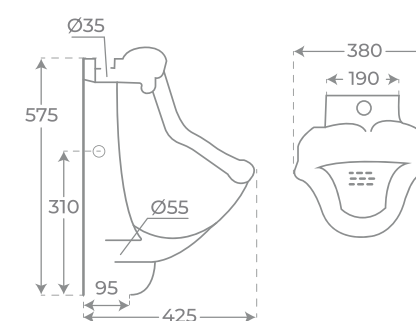

Lips

URINARIO

URINAL
URINOIR

+ INFO

Rojo
Red finish
Finition rouge

01014