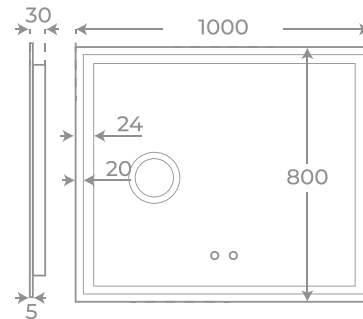

Andrea

ESPEJO
MIRROR
MIROIR

+ INFO

60 x 80 x 3 cm Vertical 03770

100 x 60 x 3 cm Horizontal 03771

3 tonos de luz
3 light tones
3 tons clairs

Función antivaho
Demister
Fonction désembuage

Damiano

ESPEJO
MIRROR
MIROIR

+ INFO

60 x 80 x 3 cm Vertical 03768

100 x 60 x 3 cm Horizontal 03769

3 tonos de luz
3 light tones
3 tons clairs

Función antivaho
Demister
Fonction désembuage

Marco

ESPEJO
MIRROR
MIROIR

+ INFO

60 x 80 x 3 cm 03774

100 x 60 x 3 cm Horizontal 03775

3 tonos de luz
3 light tones
3 tons clairs

Función antivaho
Demister
Fonction désembuage

Rafacl

ESPEJO
MIRROR
MIROIR

+ INFO

60 x 80 x 3,5 cm Vertical 04165

100 x 80 x 3,5 cm Horizontal 04166

3 tonos de luz
3 light tones
3 tons clairs

Función antivaho
Demister
Fonction désembuage