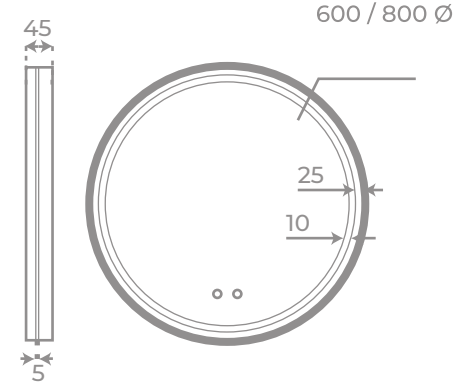

Matteo

+ INFO

ESPEJO
MIRROR
MIROIR

60 x 60 x 4,5 cm 03762
80 x 80 x 4,5 cm 03763

3 tonos de luz
3 light tones
3 tons clairs
Función antivaho
Demister
Fonction désembuage
Marco negro
Black exterior frame
Cadre extérieur noir