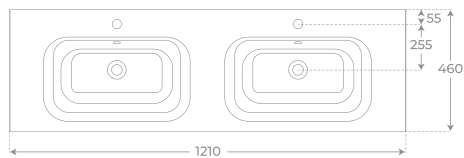

+ INFO

Negro - Black - Noir

1210 x 460 x 120 mm

03637

Blanco - White - Blanc

1210 x 460 x 120 mm

03636