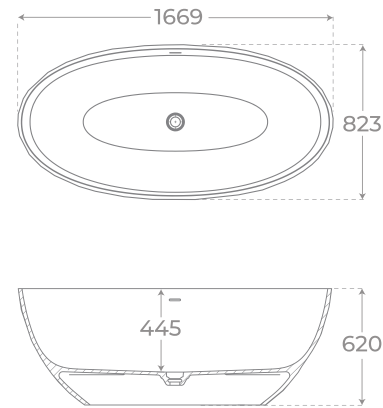

Saiko

+ INFO

BAÑERA EXENTA
FREESTANDING BATH
BAIGNOIRE EN ÎLOT

COM

Capacidad
374

MAT

03620

Válvula de desagüe incluida
Pop-up drain included
Vidage baignoire inclus