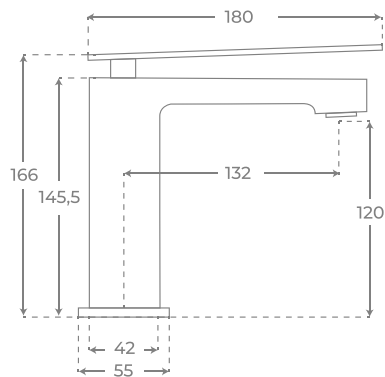

Negro mate/azul
Matte black/blue finish
Finition noir mat/bleu

03716

Negro mate/oro
Matte black/gold finish
Finition noir mat/or

03717

Cartucho cerámico de 32 mm
32 mm ceramic cartridge
Cartouche céramique de 32 mm