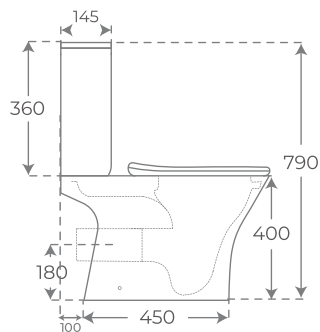

INODORO TANQUE BAJO

CLOSE COUPLED TOILET
WC AVEC RÉSERVOIR ATTENANT

INODORO COMPACTO

BACK TO WALL TOILET
WC ALIMENTATION INDÉPENDANTE

INODORO SUSPENDIDO

WALL HUNG TOILET
WC SUSPENDU