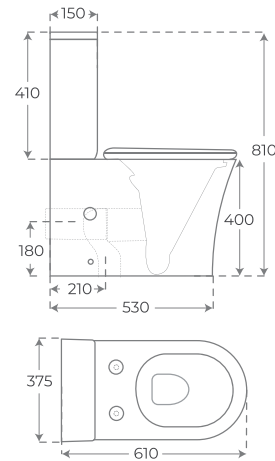

Nui

+ INFO

INODORO TANQUE BAJO
 CLOSE COUPLED TOILET
 WC AVEC RÉSERVOIR ATTENANT

01017

BIDÉ A SUELO
 FLOOR-STANDING BIDET
 BIDET POSÉ AU SOL

01184

INODORO TANQUE BAJO

CLOSE COUPLED TOILET
WC AVEC RÉSERVOIR ATTENANT