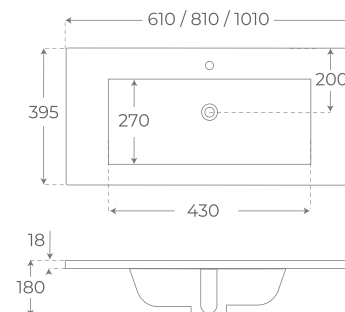

Door

+ INFO

LAVABO SOBRE MUEBLE SENO SIMPLE

SIMPLE BOWL INSET BASIN
PLAN VASQUE SIMPLE CUVETTE

610 x 460 x 140 mm
710 x 460 x 140 mm
810 x 460 x 140 mm
910 x 460 x 140 mm
1010 x 460 x 140 mm
1210 x 460 x 140 mm

00167
00168
00169
00680
00170
00171

LAVABO SOBRE MUEBLE DOBLE SENO

DOUBLE BOWL INSET BASIN
PLAN VASQUE DOUBLE CUVETTE

1240 x 470 x 175 mm

00180

LAVABO SOBRE MUEBLE FONDO REDUCIDO

REDUCED BOWL INSET BASIN
PLAN VASQUE À CUVETTE RÉDUITE

610 x 395 x 180 mm
810 x 395 x 180 mm
1010 x 395 x 180 mm

00172
00174
00176

LAVABO SOBRE MUEBLE SENO DESPLAZADO

LEFT BOWL INSET BASIN
PLAN SIMPLE VASQUE DÉPORTÉE À GAUCHE

Blanco brillo - Gloss white - Blanc brillant

810 x 460 x 180 mm
910 x 460 x 180 mm
1010 x 460 x 180 mm
1210 x 460 x 180 mm

00955
00177
00178
00179