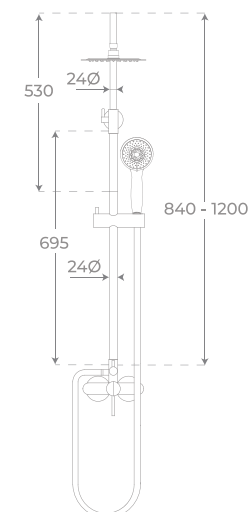

COLUMNA DE DUCHA

SHOWER COLUMN
COLONNE DE DOUCHE

Cromado
Chrome finish
Finition chrome

08046

Tipo de grifo: monomando
Faucet type: single lever mixer
Type de robinet: mitigeur