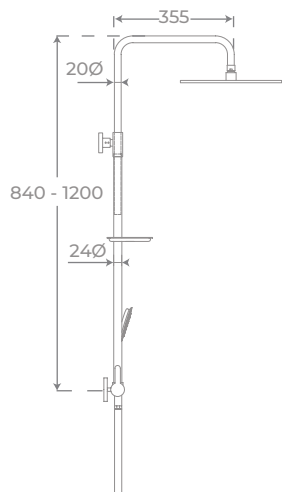

Cançin

+ INFO

COLUMNA DE DUCHA

SHOWER COLUMN
COLONNE DE DOUCHE

Cromado
Chrome finish
Finition chrome

08047

Tipo de grifo: monomando
Faucet type: single lever mixer
Type de robinet: mitigeur