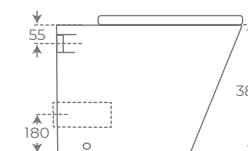

BIDÉ A SUELO

FLOOR-STANDING BIDET
BIDET POSÉ AU SOL

- **Blanco brillo**
  Gloss white
  Blanc brillant   **02655**
- **Negro mate**
  Matt black
  Noir mat   **01220**
- **Gris mate**
  Matt grey
  Gris mat   **04301**
- **Blanco mate**
  Matt white
  Blanc mat   **01237**

INODORO SUSPENDIDO

WALL HUNG TOILET
WC SUSPENDU

- **Blanco brillo**
  Gloss white
  Blanc brillant   **00733**
- **Negro mate**
  Matt black
  Noir mat   **01221**
- **Gris mate**
  Matt grey
  Gris mat   **04307**
- **Blanco mate**
  Matt white
  Blanc mat   **01238**

LAVABO SUSPENDIDO

WALL HUNG BASIN
LAVABO SUSPENDU

- **Blanco brillo**
  Gloss white
  Blanc brillant   **00057**
- **Negro mate**
  Matt black
  Noir mat   **00453**
- **Blanco mate**
  Matt white
  Blanc mat   **00587**

INODORO COMPACTO

BACK TO WALL TOILET
WC ALIMENTATION INDÉPENDANTE

- **Blanco brillo**
  Gloss white
  Blanc brillant   **00734**