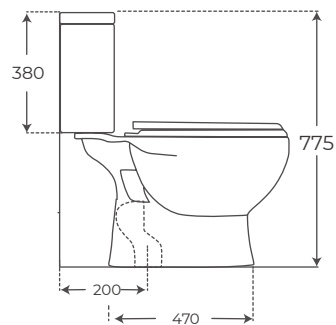

Alimentación base de la cisterna 00123
Tank with intel at bottom
Réservoir à alimentation base

Alimentación lateral de la cisterna 00124
Tank with intel on side
Réservoir à alimentation laterale

Códigos de inodoro con tapa ABS.
Disponibile con tapa duroplast. Consultar en tarifa.