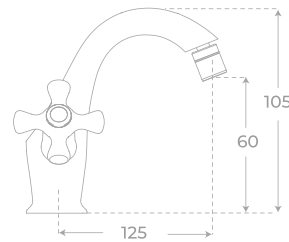

Creta

BIMANDO LAVABO

TWIN LEVER BASIN MIXER
MITIGEUR DE LAVABO À DEUX POIGNÉES

Cromado
Chrome finish
Finition chrome

00299

Cartucho de 40 mm
40 mm cartridge
Cartouche de 40 mm

BIMANDO BIDÉ

TWIN LEVER BIDET MIXER
MITIGEUR DE BIDET À DEUX POIGNÉES

Cromado
Chrome finish
Finition chrome

00300

Cartucho de 40 mm
40 mm cartridge
Cartouche de 40 mm

BIMANDO DUCHA

TWIN LEVER SHOWER MIXER
MITIGEUR DE DOUCHE À DEUX POIGNÉES

Cromado
Chrome finish
Finition chrome

00297

Cartucho de 40 mm
40 mm cartridge
Cartouche de 40 mm

BIMANDO BAÑO

TWIN LEVER BATH MIXER
MITIGEUR DE BAIN À DEUX POIGNÉES

+ INFO

Cromado
Chrome finish
Finition chrome

00298

Cartucho de 40 mm
40 mm cartridge
Cartouche de 40 mm