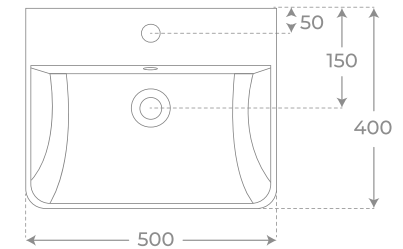

Dylan

+ INFO

LAVABO SOBRE ENCIMERA

COUNTERTOP BASIN
VASQUE À POSER

COM

MAT

Negro
Black finish
Finition noir

02622

Blanco
White finish
Finition blanc

02594

Craga

+ INFO

LAVABO SOBRE ENCIMERA

COUNTERTOP BASIN
VASQUE À POSER

COM

MAT

Blanco
White finish
Finition blanc

04231

Jobie

+ INFO

LAVABO SOBRE ENCIMERA

COUNTERTOP BASIN
VASQUE À POSER

COM

MAT

Negro
Black finish
Finition noir

02617

Blanco
White finish
Finition blanc

02589

Gris en exterior
Grey finish on the outside
Finition gris à l'extérieur

02630

Beige en exterior
White finish on the outside
Finition blanc à l'extérieur

02629

Kai

+ INFO

LAVABO SUSPENDIDO

WALL HUNG BASIN
LAVABO MURAL

COM

MAT

Negro
Black finish
Finition noir

02613

Blanco
White finish
Finition blanc

02587