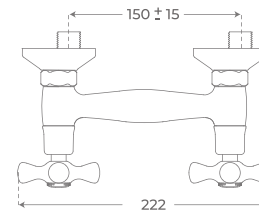

Cromado
Chrome finish
Finition chrome

00297

Cartucho de 40 mm
40 mm cartridge
Cartouche de 40 mm