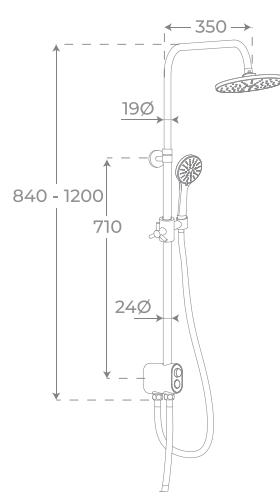

Habana

+ INFO

COLUMNA DE DUCHA SIN GRIFO

SHOWER COLUMN WITHOUT MIXER
COLONNE DE DOUCHE SANS MITIGEUR

Cromado
Chrome finish
Finition chrome

08045

+ INFO

GRIFO TERMOSTÁTICO PARA DUCHA