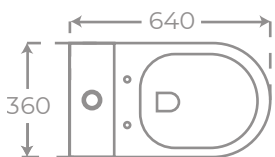

Fcy

INODORO TANQUE BAJO CON BRAZOS

CLOSE COUPLED TOILET WITH ARMS

WC AVEC RÉSERVOIR ATTENANT AVEC BRAS

04258

Pag. 106

Espejo con luz LED Gio

Mirror with LED light Gio

Miroir avec lumière LED Gio

Botón para emergencias
Emergency button
Bouton d'urgence

+ INFO