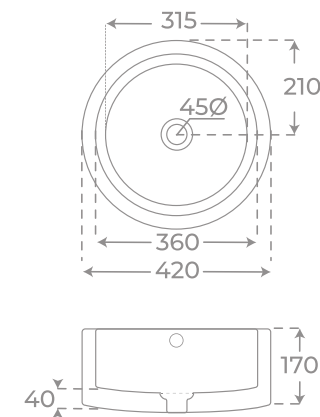

Duna

+ INFO

LAVABO SOBRE ENCIMERA

COUNTERTOP BASIN
VASQUE À POSER

Blanco
White finish
Finition blanc

00191

Moon

+ INFO

LAVABO SOBRE ENCIMERA

COUNTERTOP BASIN
VASQUE À POSER

Blanco
White finish
Finition blanc

00182

Ovalo

+ INFO

LAVABO SOBRE ENCIMERA

COUNTERTOP BASIN
VASQUE À POSER

Blanco
White finish
Finition blanc

00197

Round

+ INFO

LAVABO SOBRE ENCIMERA

COUNTERTOP BASIN
VASQUE À POSER

Blanco
White finish
Finition blanc

00181