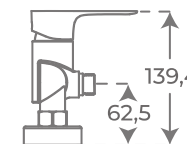

08029

Cromado
Chrome finish
Finition chrome

02394

Blanco mate
White matte finish
Finition blanc mat

08033

Negro mate
black matte finish
Finition noir mat

Cartucho de 40 mm
40 mm cartridge
Cartouche de 40 mm

08030

02395

08034