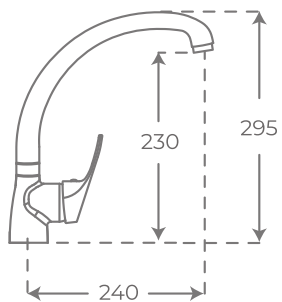

+ INFO

MONOMANDO COCINA
SINGLE LEVER KITCHEN MIXER
MITIGEUR POUR CUISINE

Cromado
Chrome finish
Finition chrome

Cartucho de 40 mm
40 mm cartridge
Cartouche de 40 mm

00296

MONOMANDO COCINA
SINGLE LEVER KITCHEN MIXER
MITIGEUR POUR CUISINE

Cromado
Chrome finish
Finition chrome

Cartucho de 40 mm
40 mm cartridge
Cartouche de 40 mm

08019