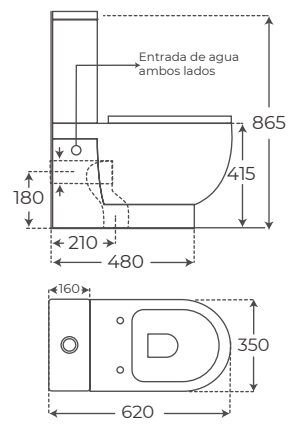

BIDÉ A SUELO
 FLOOR-STANDING BIDET
 BIDET POSÉ AU SOL

00956

Marsella

+ INFO

INODORO TANQUE BAJO

CLOSE COUPLED TOILET
WC AVEC RÉSERVOIR ATTENANT

00082

BIDÉ A SUELO