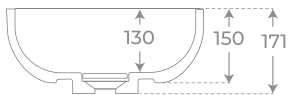

Dylan

+ INFO

LAVABO SOBRE ENCIMERA

COUNTERTOP BASIN
VASQUE À POSER

COM

MAT

Negro
Black finish
Finition noir

02622

Blanco
White finish
Finition blanc

02594

Craga

+ INFO

LAVABO SOBRE ENCIMERA

COUNTERTOP BASIN
VASQUE À POSER

COM

MAT

Blanco
White finish
Finition blanc

04231

Jobie

+ INFO

LAVABO SOBRE ENCIMERA

COUNTERTOP BASIN
VASQUE À POSER

COM

MAT

Negro
Black finish
Finition noir

02617

Blanco
White finish
Finition blanc

02589

Gris en exterior
Grey finish on the outside
Finition gris à l'extérieur

02630

Beige en exterior
White finish on the outside
Finition blanc à l'extérieur

02629

Kai

+ INFO

LAVABO SUSPENDIDO

WALL HUNG BASIN
LAVABO MURAL

COM

MAT

Negro
Black finish
Finition noir

02613

Blanco
White finish
Finition blanc

02587