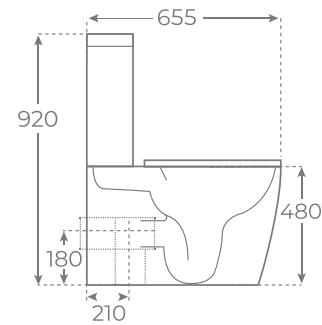

Series

P.M.R.

Jena

+ INFO

INODORO TANQUE BAJO
CLOSE COUPLED TOILET
WC AVEC RÉSERVOIR ATTENANT

03744

Ebora

+ INFO

INODORO TANQUE BAJO
CLOSE COUPLED TOILET
WC AVEC RÉSERVOIR ATTENANT

03755