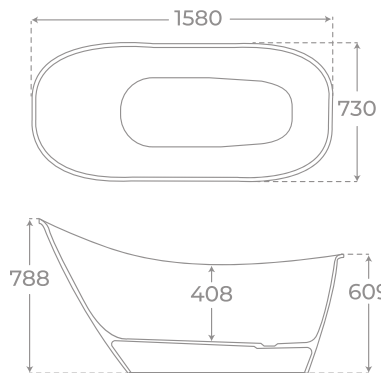

Pehoe

+ INFO

BAÑERA EXENTA
FREESTANDING BATH
BAIGNOIRE EN ÎLOT

COM

Capacidad
195

MAT

Exterior blanco
White exterior
Blanc à l'extérieur

02582

Exterior negro
Black exterior
Noir à l'extérieur

02607

Válvula de desagüe incluida
Pop-up drain included
Vidage baignoire inclus