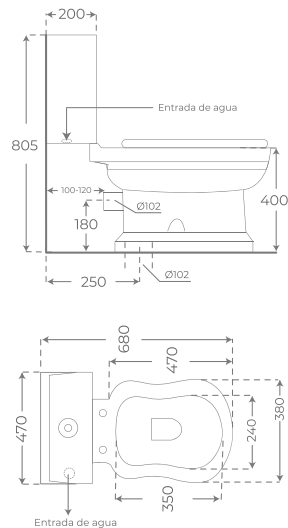

SISTEMA RIMLESS

RIMLESS SYSTEM
SYSTÈME RIMLESS

SISTEMA WHIRLFUSH

WHIRLFUSH SYSTEM
SYSTÈME WHIRLFUSH

Atenas

+ INFO

INODORO TANQUE BAJO

CLOSE COUPLED TOILET
WC AVEC RÉSERVOIR ATTENANT