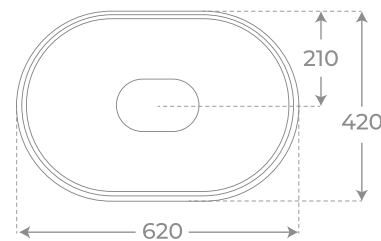

Clam

LAVABO SOBRE ENCIMERA

COUNTERTOP BASIN
VASQUE À POSER

+ INFO

COM

MAT

Negro
Mate black finish
Finition noir mat

02631

Blanco
Matte white finish
Finition blanc mat

02590

Dukan

LAVABO SUSPENDIDO

WALL HUNG BASIN
LAVABO MURAL

+ INFO

COM

MAT

Negro - Black - Noir

600 x 470 x 144 mm
800 x 470 x 144 mm
1010 x 470 x 144 mm

03622
03624
03626

Blanco - White - Blanc

600 x 470 x 144 mm
800 x 470 x 144 mm
1010 x 470 x 144 mm

03621
03623
03625