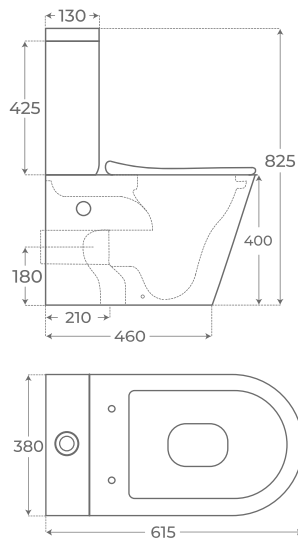

04083

Frades

INODORO TANQUE BAJO

CLOSE COUPLED TOILET

WC AVEC RÉSERVOIR ATTENANT

	Beige Beige Beige	03883
	Gris Grey Gris	03873
	Aquasky Aquasky Aquasky	04043
	Azul bigaro Periwinkle Pervenche	04051

+ INFO

Cjales