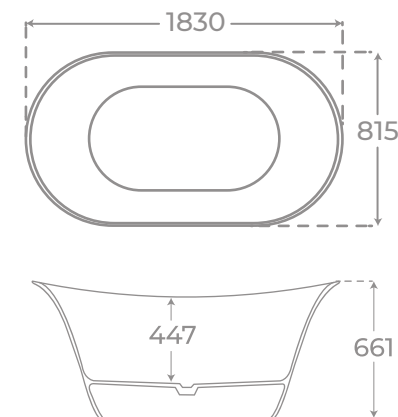

Cariboo

+ INFO

BAÑERA EXENTA
FREESTANDING BATH
BAIGNOIRE EN ÎLOT

COM

Capacidad
275

MAT

Exterior blanco
White exterior
Blanc à l'extérieur

02581

Exterior negro
Black exterior
Noir à l'extérieur

02606

Válvula de desagüe incluida
Pop-up drain included
Vidage baignoire inclus