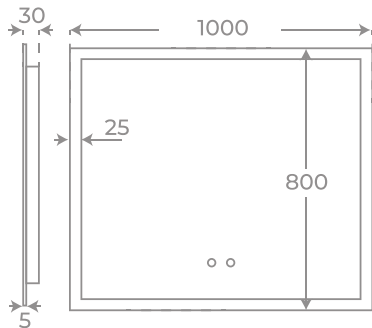

+ INFO

60 x 80 x 3 cm Vertical 03770

100 x 60 x 3 cm Horizontal 03771

3 tonos de luz
3 light tones
3 tons clairs

Función antivaho
Demister
Fonction désembuage

Damiano

ESPEJO
MIRROR
MIROIR

+ INFO