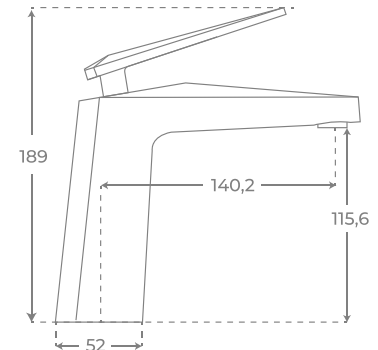

Croix

+ INFO

MONOMANDO LAVABO
SINGLE LEVER BASIN MIXER
MITIGEUR POUR LAVABO

Negro mate/oro rosa
Matte black/rose gold finish
Finition noir mat/or rose

03714

Blanco mate/oro
Matte white/gold finish
Finition matte white/or

03713

Oro
Gold finish
Finition or

03715

Cartucho cerámico de 32 mm
32 mm ceramic cartridge
Cartouche céramique de 32 mm