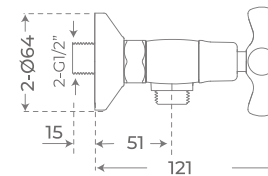

Cromado
Chrome finish
Finition chrome

00297

Cartucho de 40 mm
40 mm cartridge
Cartouche de 40 mm