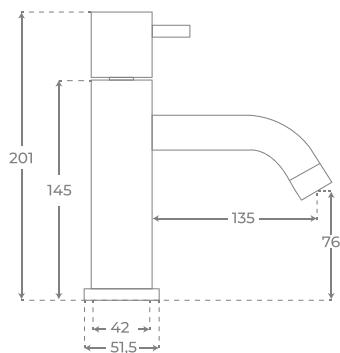

Bequia

MONOMANDO LAVABO CON MANETA

SINGLE LEVER BASIN MIXER WITH HANDLE
MITIGEUR POUR LAVABO AVEC MANETTE

Negro mate/oro
Matte black/gold finish
Finition noir mat/or

Cartucho de 35 mm
35 mm cartridge
Cartouche de 35 mm

03712