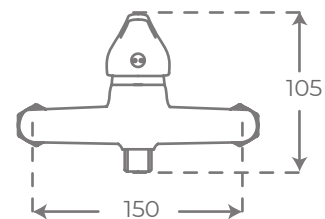

Rialto

MONOMANDO LAVABO

SINGLE LEVER BASIN MIXER

MITIGEUR POUR LAVABO

Cromado
Chrome finish
Finition chrome

Cartucho de 40 mm
40 mm cartridge
Cartouche de 40 mm

00294

MONOMANDO BIDÉ

SINGLE LEVER BIDET MIXER

MITIGEUR POUR BIDET

Cromado
Chrome finish
Finition chrome

Cartucho de 40 mm
40 mm cartridge
Cartouche de 40 mm

00295

MONOMANDO DUCHA

SINGLE LEVER SHOWER MIXER

MITIGEUR POUR DOUCHE

Cromado
Chrome finish
Finition chrome

Cartucho de 40 mm
40 mm cartridge
Cartouche de 40 mm

00292

MONOMANDO DUCHA

SINGLE LEVER SHOWER MIXER

MITIGEUR POUR BAIN

Cromado
Chrome finish
Finition chrome

Cartucho de 40 mm
40 mm cartridge
Cartouche de 40 mm

00293