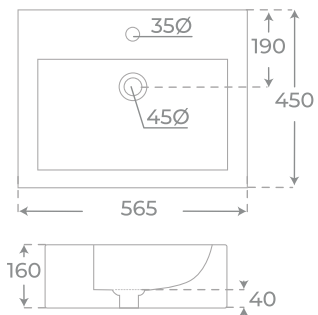

Duna

+ INFO

LAVABO SOBRE ENCIMERA

COUNTERTOP BASIN
VASQUE À POSER

Blanco
White finish
Finition blanc

00191

Moon

+ INFO

LAVABO SOBRE ENCIMERA

COUNTERTOP BASIN
VASQUE À POSER

Blanco
White finish
Finition blanc

00182

Ovalo

+ INFO

LAVABO SOBRE ENCIMERA

COUNTERTOP BASIN
VASQUE À POSER

Blanco
White finish
Finition blanc

00197

Round

+ INFO

LAVABO SOBRE ENCIMERA

COUNTERTOP BASIN
VASQUE À POSER

Blanco
White finish
Finition blanc

00181