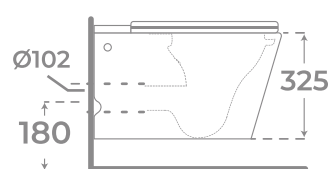

+ INFO

INODORO SUSPENDIDO

WALL HUNG TOILET

WC SUSPENDU

- Blanco brillo**
Gloss white
Blanc brillant
- Negro mate**
Matt black
Noir mat

03534

03562

Gael