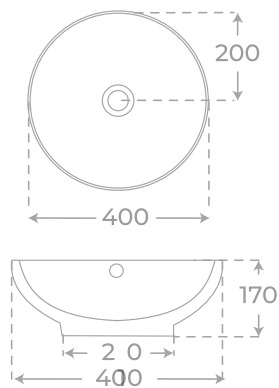

Negro
Black finish
Finition noir

00375

Blanco
White finish
Finition blanc

00362

Oro
Gold finish
Finition or

00431

Plata
Silver finish
Finition argent

00430