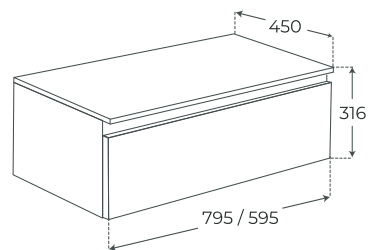

Siurana

MUEBLE SUSPENDIDO CON TAPA

WALL HUNG VANITY UNIT WITH COVER

MEUBLE SUSPENDU AVEC COUVERCLE

Bambú

595 x 450 x 296 mm
795 x 450 x 296 mm

06644
06643

Hibernian

595 x 450 x 296 mm
795 x 450 x 296 mm

06646
06645

MUEBLE SUSPENDIDO SIN TAPA

WALL HUNG VANITY UNIT WITHOUT COVER

MEUBLE SUSPENDU SANS COUVERCLE

Bambú

595 x 450 x 296 mm
795 x 450 x 296 mm

06640
06639

Hibernian

595 x 450 x 296 mm
795 x 450 x 296 mm

06642
06641

+ INFO

Tablero de partículas Superpan®.

Superpan® board.
Planche Superpan®.

Acabado en melamina.

Melamine finish.
Finition mélamine.

Interior con textura de tela.

Fabric texture inside.
Texture de tissu à l'intérieur.

Salvasifón en el modelo sin tapa.

Tap hole in the model without cover.
Trou taraudé dans le modèle sans couvercle.

Agarre cromado.

Handle chrome finished.
Poignée en finition chromée.