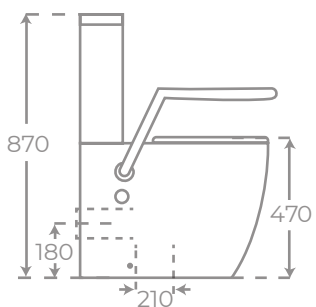

Fcy

INODORO TANQUE BAJO CON BRAZOS

CLOSE COUPLED TOILET WITH ARMS

WC AVEC RÉSERVOIR ATTENANT AVEC BRAS

04258

Pag. 106

Espejo con luz LED Gio

Mirror with LED light Gio

Miroir avec lumière LED Gio

Botón para emergencias
Emergency button
Bouton d'urgence

+ INFO