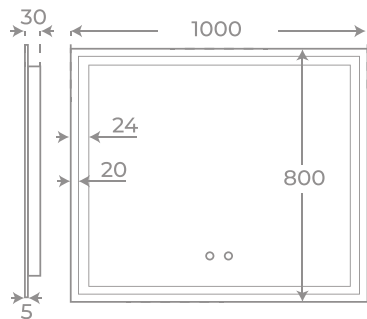

Andrea

ESPEJO
MIRROR
MIROIR

+ INFO

60 x 80 x 3 cm Vertical 03770

100 x 60 x 3 cm Horizontal 03771

3 tonos de luz
3 light tones
3 tons clairs

Función antivaho
Demister
Fonction désembuage

Damiano

ESPEJO
MIRROR
MIROIR

+ INFO

60 x 80 x 3 cm Vertical 03768

100 x 60 x 3 cm Horizontal 03769

3 tonos de luz
3 light tones
3 tons clairs

Función antivaho
Demister
Fonction désembuage

Marco

ESPEJO
MIRROR
MIROIR

+ INFO

60 x 80 x 3 cm 03774

100 x 60 x 3 cm Horizontal 03775

3 tonos de luz
3 light tones
3 tons clairs

Función antivaho
Demister
Fonction désembuage

Rafacl

ESPEJO
MIRROR
MIROIR

+ INFO

60 x 80 x 3,5 cm Vertical 04165

100 x 80 x 3,5 cm Horizontal 04166

3 tonos de luz
3 light tones
3 tons clairs

Función antivaho
Demister
Fonction désembuage