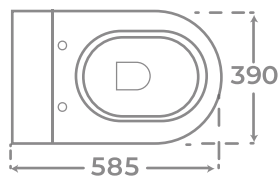

Enzo

INODORO COMPACTO

BACK TO WALL TOILET

WC ALIMENTATION INDÉPENDANTE

- Blanco brillo**
Gloss white
Blanc brillant
- Gris mate**
Matt grey
Grimat
- Negro mate**
Matt black
Noir mat

00996

03812

03555