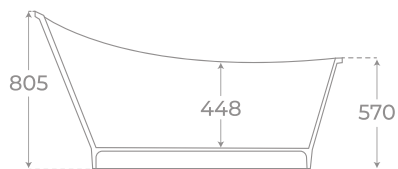

Exterior blanco

White mate exterior
Blanc mat à l'extérieur

02586

Válvula de desagüe incluida

Pop-up drain included
Vidage baignoire inclus