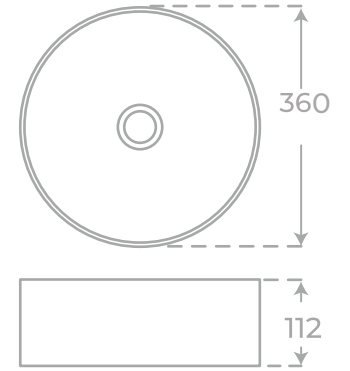

Transparente - oro
Transparent - golden bottom
Transparent - fond or

03802

Transparente - base negro
Transparent - black bottom
Transparent - fond noir

03807

Transparente - base rosa
Transparent - pink bottom
Transparent - fond rose

03800

Transparente - base plata
Transparent - silver bottom
Transparent - fond argent

03805

Transparente - base detalle negro
Transparent - special black bottom
Transparent - fond spécial noir

03808

Transparente - base verde
Transparent - green bottom
Transparent - fond vert

03804

Transparente
Transparent
Transparent

03799

Transparente - negro
Transparent - black
Transparent - noir

03801

Opaco/Oro
Opaque - gold
Opaque - or

03803

Opaco/Plata
Opaque - silver
Opaque - argent

03806