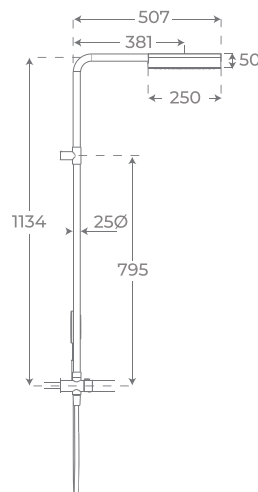

COLUMNA DE DUCHA

SHOWER COLUMN
COLONNE DE DOUCHE

Cromado/negro mate
Chrome/matte black finish
Finition chrome/noir mat

08069

Tipo de grifo: empotrado
Faucet type: concealed
Type de robinet: encastrable