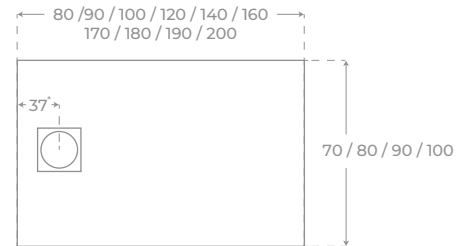

Esencial

PLATO DE DUCHA

SHOWER TRAY

RECEVEUR DE DOUCHE

Evacuación de agua de 0,8 l/s

Water evacuation: 0,8 l/s
Évacuation de l'eau : 0,8 l/s

Desnivel de 15 mm hacia el desagüe

15 mm to slope to drain
15 mm à la pente pour drainer

No poroso

Non-porous
Non poreux

Pigmento en masa

Pigment mixed in mass
Pigment mélangé en masse

3 cm de grosor

3cm height
3 cm de hauteur

Diametro del desagüe: 9 cm

Drain diameter: 9 cm
Diamètre du drain : 9 cm

*Desagüe central en medidas cuadradas

*Centered drain in square shower tray
*Bonde centrée sur receveur de douche carré

+ INFO

Válvula sifónica incluida

Siphonic valve included
Valve siphonique incluse

Cortes especiales a medida

Special cuts to size
Coupes spéciales sur mesure

Kit de reparación disponible

Repair kit available
Kit de réparation disponible

Consultar referencias en tarifa

For see references check tariff
Pour voir references voir tarif

COLORES DISPONIBLES

AVAILABLE COLOURS

COULEURS DISPONIBLES

Blanco
White
Blanc

RAL 9003

Crema
Cream
Crème

RAL 1013

Gris claro
Light grey
Gris clair

RAL 7035

Cemento
Concrete
Béton

RAL 7005

Pizarra
Slate
Ardoise

RAL 7015

Antracita
Anthracite
Anthracite

RAL 7016

Chocolate
Chocolate
Chocolat

RAL 8017

Negro
Black
Noir

RAL 9005

Rojo
Red
Rouge

RAL 3020

Violeta
Violet
Violet

RAL 4005