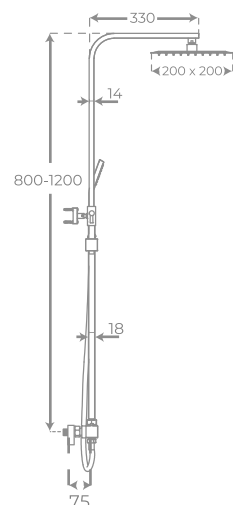

COLUMNA DE DUCHA

SHOWER COLUMN
COLONNE DE DOUCHE

Negro mate
Matte black finish
Finition noir mat

08057

Tipo de grifo: termostático
Faucet type: thermostatic
Type de robinet: thermostatique