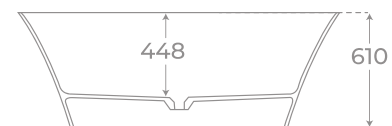

Len

+ INFO

BAÑERA EXENTA
FREESTANDING BATH
BAIGNOIRE EN ÎLOT

COM

Capacitat
280

MAT

Exterior blanco

White mate exterior
Blanc mat à l'extérieur