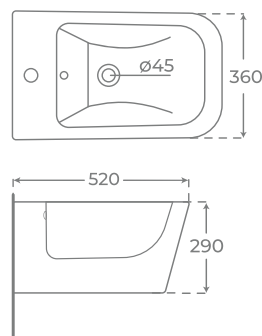

INODORO SUSPENDIDO

WALL HUNG TOILET
WC SUSPENDU

1. **Blanco brillo**
     Gloss White
     Blanc Brillant
   - **Negro mate**
     Matt black
     Noir mat
2. **00924**   **01619**

BIDÉ SUSPENDIDO

WALL HUNG BIDET
BIDET SUSPENDU

1. **Blanco brillo**
     Gloss White
     Blanc Brillant
   - **Negro mate**
     Matt black
     Noir mat
2. **03613**   **03615**

INODORO COMPACTO

BACK TO WALL TOILET
WC COMPACT

1. **Blanco brillo**
     Gloss White
     Blanc Brillant
   - **Negro mate**
     Matt black
     Noir mat
2. **04197**   **04202**