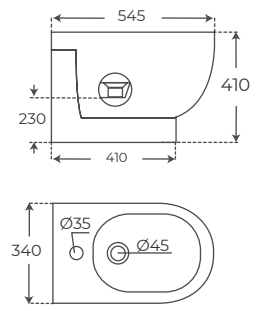

INODORO TANQUE BAJO

CLOSE COUPLED TOILET
WC AVEC RÉSERVOIR ATTENANT

BIDÉ A SUELO

FLOOR-STANDING BIDET
BIDET POSÉ AU SOL

INODORO COMPACTO

BACK TO WALL TOILET
WC ALIMENTATION INDÉPENDANTE

LAVABO CON PEDESTAL

PEDESTAL BASIN
LAVABO AVEC COLONNE