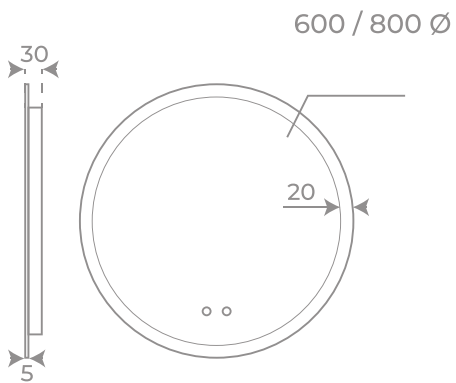

60 x 60 x 3 cm 03760
80 x 80 x 3 cm 03761

3 tonos de luz
3 light tones
3 tons clairs
Función antivaho
Demister
Fonction désembuage

Fabio

+ INFO

ESPEJO
MIRROR
MIROIR

60 x 60 x 3 cm 03758
80 x 80 x 3 cm 03759