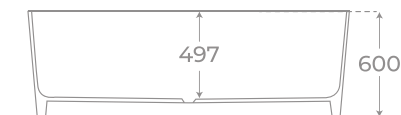

Exterior blanco

White mate exterior
Blanc mat à l'extérieur

02583

Válvula de desagüe incluida

Pop-up drain included
Vidage baignoire inclus

Pehoe

+ INFO

BAÑERA EXENTA
FREESTANDING BATH
BAIGNOIRE EN ÎLOT