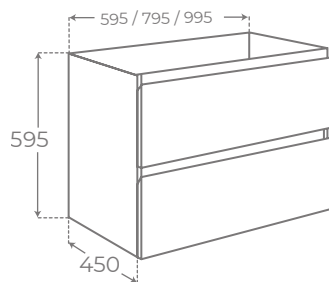

Cjante

MUEBLE A SUELO

FLOOR STANDING VANITY UNIT
MEUBLE AU SOL

595 x 45 x 84 cm	09602
795 x 45 x 84 cm	09612
995 x 45 x 84 cm	09617

MUEBLE SUSPENDIDO

WALL HUNG VANITY UNIT
MEUBLE SUSPENDU

595 x 45 x 84 cm	09582
795 x 45 x 84 cm	09584
995 x 45 x 84 cm	09585

COLUMNA SUSPENDIDA

WALL HUNG COLUMN UNIT
COLONNE SUSPENDU

09432

+ INFO

Color: roble ostippo.

Color: ostippo oak.
Couleur : chêne ostippo.

Tablero de partículas Superpan®.

Superpan® board.
Planche Superpan®.

Acabado en melamina.

Melamine finish.
Finition mélamine.

Agarre y patas en acabado negro mate.

Handle and legs in matte black.
Poignée et pieds en noir mat.

Interior con textura de tela.

Fabric texture inside.
Texture de tissu à l'intérieur.