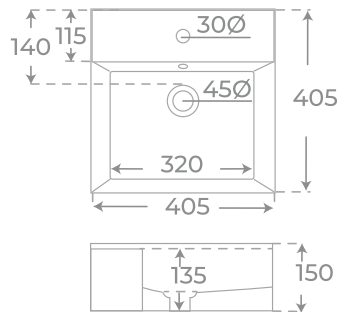

Square

+ INFO

LAVABO SOBRE ENCIMERA

COUNTERTOP BASIN
VASQUE À POSER

Negro
Black finish
Finition noir

00186

Blanco
White finish
Finition blanc

00374

Opción de instalar suspendido
Option to install suspended
Option d'installation suspendue

Sun

+ INFO

LAVABO SOBRE ENCIMERA

COUNTERTOP BASIN
VASQUE À POSER

Blanco
White finish
Finition blanc

00190

Xena

+ INFO

LAVABO SOBRE ENCIMERA

COUNTERTOP BASIN
VASQUE À POSER

Blanco
White finish
Finition blanc

00359

Yaco

+ INFO

LAVABO SOBRE ENCIMERA

COUNTERTOP BASIN
VASQUE À POSER

Negro
Black finish
Finition noir

00361

Blanco
White finish
Finition blanc

00360

Blanco/blata
White/silver finish
Finition blanc/argent

00429