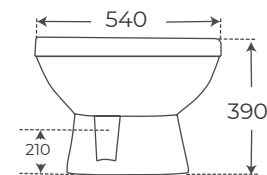

INODORO TANQUE BAJO

CLOSE COUPLED TOILET
WC AVEC RÉSERVOIR ATTENANT

Alimentación base de la cisterna 00123
Tank with intel at bottom
Réservoir à alimentation base

Alimentación lateral de la cisterna 00124
Tank with intel on side
Réservoir à alimentation laterale

Códigos de inodoro con tapa ABS.
Disponibile con tapa duroplast. Consultar en tarifa.

Toilet codes with ABS seat. Duroplast seat available.
For see references check tariff

Codes de toilette avec abattant en ABS. Abattant duroplast disponible. Pour voir references voir tarif

BIDÉ A SUELO

FLOOR-STANDING BIDET
BIDET POSÉ AU SOL

00136

LAVABO CON PEDESTAL

PEDESTAL BASIN
LAVABO AVEC COLONNE

00092