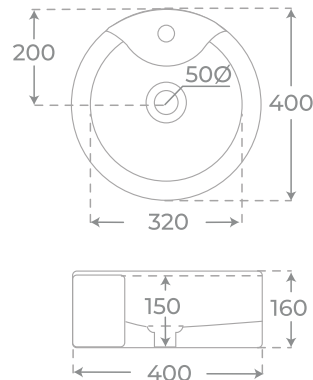

Ovalo

+ INFO

LAVABO SOBRE ENCIMERA

COUNTERTOP BASIN
VASQUE À POSER

Blanco
White finish
Finition blanc

00197

Round

+ INFO