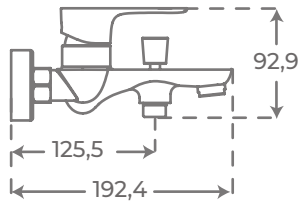

Cromado
Chrome finish
Finition chrome

Blanco mate
White matte finish
Finition blanc mat

Negro mate
black matte finish
Finition noir mat

Cartucho de 40 mm
40 mm cartridge
Cartouche de 40 mm