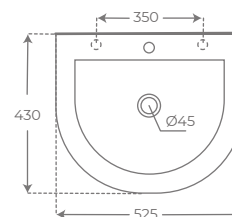

BIDÉ A SUELO

FLOOR-STANDING BIDET
BIDET POSÉ AU SOL

- **Blanco brillo**
  Gloss white
  Blanc brillant   **02655**
- **Negro mate**
  Matt black
  Noir mat   **01220**
- **Gris mate**
  Matt grey
  Gris mat   **04301**
- **Blanco mate**
  Matt white
  Blanc mat   **01237**

INODORO SUSPENDIDO

WALL HUNG TOILET
WC SUSPENDU

- **Blanco brillo**
  Gloss white
  Blanc brillant   **00733**
- **Negro mate**
  Matt black
  Noir mat   **01221**
- **Gris mate**
  Matt grey
  Gris mat   **04307**
- **Blanco mate**
  Matt white
  Blanc mat   **01238**

LAVABO SUSPENDIDO

WALL HUNG BASIN
LAVABO SUSPENDU

- **Blanco brillo**
  Gloss white
  Blanc brillant   **00057**
- **Negro mate**
  Matt black
  Noir mat   **00453**
- **Blanco mate**
  Matt white
  Blanc mat   **00587**

INODORO COMPACTO

BACK TO WALL TOILET
WC ALIMENTATION INDÉPENDANTE

- **Blanco brillo**
  Gloss white
  Blanc brillant   **00734**