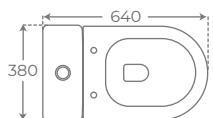

Nápoles

INODORO TANQUE BAJO

CLOSE COUPLED TOILET

WC AVEC RÉSERVOIR ATTENANT

Blanco brillo
Gloss white
Blanc brillant

00281

Blanco mate
Matt white
Blanc mat

01255

Gris mate
Matt grey
Gris mat

04007

Negro mate
Matt black
Noir mat

01244

BIDÉ A SUELO

FLOOR-STANDING BIDET

BIDET POSÉ AU SOL

Blanco brillo
Gloss white
Blanc brillant

00437

Blanco mate
Matt white
Blanc mat

01265

Gris mate
Matt grey
Gris mat

04009

Negro mate
Matt black
Noir mat

01254

+ INFO

CONFORT

En Fossil Natura, nos esforzamos por reflexionar sobre los entornos vitales y ofrecer piezas que maximicen el bienestar en el hogar.

Diseñamos nuestras piezas especialmente para el usuario, buscando mejorar su funcionalidad diaria y garantizar su comodidad absoluta.

La gama de sanitarios Confort, ofrece una aproximación innovadora para mejorar la comodidad y el bienestar en el baño, al mismo tiempo que se cuida sin dejar a un lado su aspecto estético, lo que les da un giro moderno a las piezas tradicionales.

At Fossil Natura, we strive to reflect on living environments and offer pieces that maximize well-being at home.

We design our pieces especially for the user, seeking to improve their daily functionality and guarantee their absolute comfort.

The Comfort range of sanitary ware offers an innovative approach to improve comfort and well-being in the bathroom, while taking care not to neglect its aesthetic aspect, which gives a modern twist to traditional pieces.

Chez Fossil Natura, nous nous efforçons de réfléchir aux milieux de vie et de proposer des pièces qui maximisent le bien-être à la maison.

Nous concevons nos pièces spécialement pour l'utilisateur, cherchant à améliorer leur fonctionnalité quotidienne et à garantir leur confort absolu.