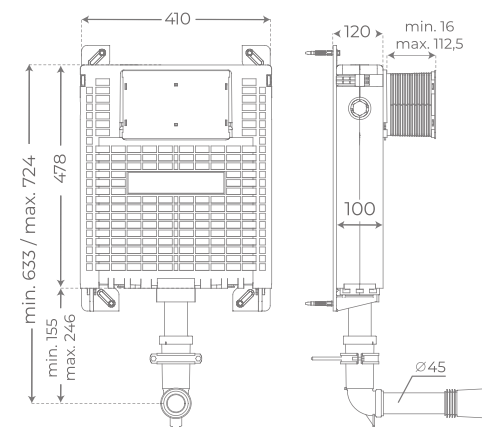

Instalación sobre paredes sólidas y pladur.

Installation on solid walls and plasterboard.
Pose sur murs massifs et plaques de plâtre.

Aislamiento a la condensación y el ruido.

Insulation to condensation and noise.
Isolation à la condensation et au bruit.

Rango de presión: 0.2 - 16 bares.

Pressure range: 0.2 - 16 bars.
Plage de pression : 0,2 - 16 bars.

Tiempo de descarga: 39 seg para 6L a 3 bares.

Time of flush: 39 seg for 6L at 3 bars.
Temps de rinçage : 39 sec pour 6L à 3 bars.

Peso: 15 Kg.

Weight: 15 Kg.
Poids : 15Kg.

Entrada de agua: 1/2".

Water inlet: 1/2".
Entrée d'eau : 1/2".

INCLUYE - INCLUDED - INCLUS

Set de conexión de WC Ø90 mm.

WC connection set ø90 mm.
Set de raccordement WC Ø90 mm.

Codo de salida PVC 110 mm.

PVC flexible toilet pan waste connector 110 mm.
Raccord de vidage WC flexible PVC 110 mm.