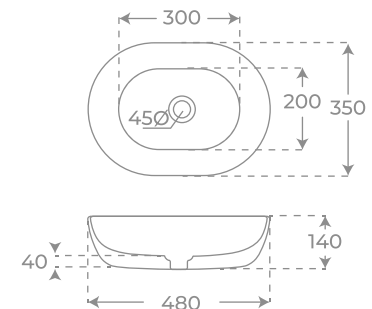

Square

+ INFO

LAVABO SOBRE ENCIMERA

COUNTERTOP BASIN
VASQUE À POSER

Negro
Black finish
Finition noir

00186

Blanco
White finish
Finition blanc

00374

Opción de instalar suspendido
Option to install suspended
Option d'installation suspendue

Sun

+ INFO

LAVABO SOBRE ENCIMERA

COUNTERTOP BASIN
VASQUE À POSER

Blanco
White finish
Finition blanc

00190

Xena

+ INFO

LAVABO SOBRE ENCIMERA

COUNTERTOP BASIN
VASQUE À POSER

Blanco
White finish
Finition blanc

00359

Yaco

+ INFO

LAVABO SOBRE ENCIMERA

COUNTERTOP BASIN
VASQUE À POSER

Negro
Black finish
Finition noir

00361

Blanco
White finish
Finition blanc

00360

Blanco/blata
White/silver finish
Finition blanc/argent

00429