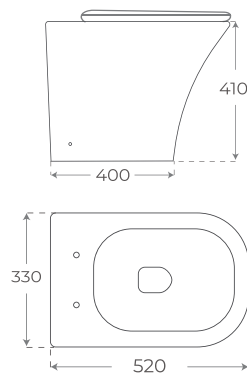

INODORO TANQUE BAJO

CLOSE COUPLED TOILET
WC AVEC RÉSERVOIR ATTENANT

INODORO COMPACTO

BACK TO WALL TOILET
WC ALIMENTATION INDÉPENDANTE

INODORO SUSPENDIDO

WALL HUNG TOILET
WC SUSPENDU