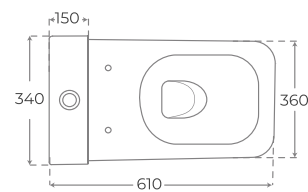

Pag. 101

Mueble suspendido Siurana
Wall hung vanity unit Siurana
Meuble suspendu Siurana

Koa

+ INFO

INODORO TANQUE BAJO
 CLOSE COUPLED TOILET
 WC AVEC RÉSERVOIR ATTENANT

01036

BIDÉ A SUELO
 FLOOR-STANDING BIDET
 BIDET POSÉ AU SOL