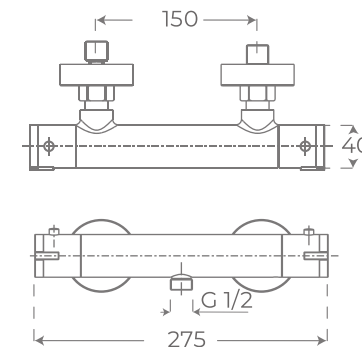

GRIFO TERMOSTÁTICO PARA DUCHA

THERMOSTATIC MIXER SHOWER
ROBINET THERMOSTATIQUE POUR DOUCHE

Cromado
Chrome finish
Finition chrome

00312

Tipo de grifo: termostático
Faucet type: thermostatic
Type de robinet: thermostatique