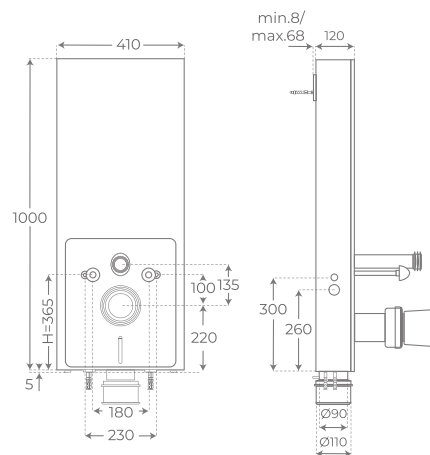

Empire

CISTERNA VISTA PARA INODORO SUSPENDIDO

SANITARY MODULE FOR WALL HUNG TOILET
MODULE SANITAIRE POUR WC SUSPENDU

Blanco
White finish
Finition blanc

02002

Negro
Black finish
Finition noir

02001