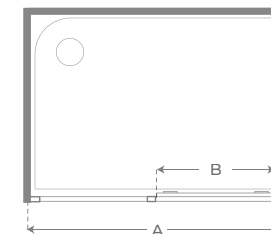

+ INFO

Sidney

FROTAL, 1 FIJO + 1 PUERTA

FRONT, 1 FIXED + 1 DOOR

FRONTALE, 1 FIXE + 1 PORTE

Cristal transparente - Perfil cromado
Transparent glass - Chrome frame
Verre transparent - Cadre chromés

Cristal transparente - Perfil negro mate
Transparent glass - Black mate frame
Verre transparent - Cadre noir mat

Cristal serigrafiado - Perfil negro mate
Printed glass - Black mate frame
Verre imprimé - Cadre noir mat

A

B

99-100 cm	41 cm
109-110 cm	46 cm
119-120 cm	51 cm
129-130 cm	56 cm
139-140 cm	60 cm
149-150 cm	60 cm
159-160 cm	60 cm
169-170 cm	60 cm

*Consultar referencias en tarifa

*Consult references in the tariff

*Consulter les références dans le tarif

Perfiles de aluminio anodizado

Anodized aluminum profiles
Profils en aluminium anodisé

Altura estándar: 1950 mm

Standard height: 1950 mm
Hauteur standard : 1950 mm

Extensibilidad: 10 mm

Extensibility: 10 mm
Extensibilité: 10 mm

Agarre metálico de 500 mm

Metal handle 500 mm
Manche métal 500 mm

Puerta corredera, ruedas ajustables

Sliding door, adjustable wheels
Porte coulissante, roues ajustables

Protección Nano Coating (antical)

Nano Coating protection (anti-lime)
Protection Nano Coating (anti-calcaire)

Vidrio templado de 6 mm reversible

6 mm tempered glass reversible
Verre trempé de 6 mm réversible