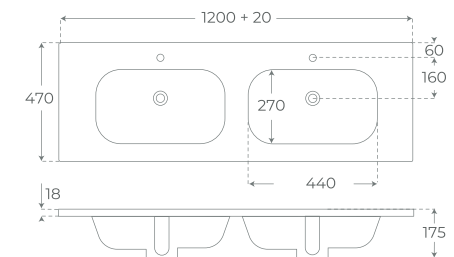

+ INFO

Shiba

LAVABO SOBRE MUEBLE SENO SIMPLE

SIMPLE BOWL INSET BASIN
PLAN VASQUE SIMPLE CUVETTE

Negro mate - Matte black - Noir mat

610 x 470 x 180 mm
810 x 470 x 180 mm
1010 x 470 x 180 mm
1210 x 470 x 180 mm