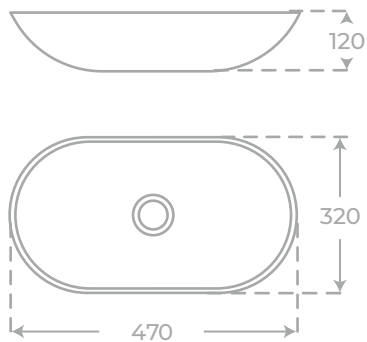

Ares

+ INFO

LAVABO SOBRE ENCIMERA

COUNTERTOP BASIN
VASQUE À POSER

SOLID

MAT

Blanco
White finish
Finition blanc

01158

Eros

+ INFO

LAVABO SOBRE ENCIMERA

COUNTERTOP BASIN
VASQUE À POSER

SOLID

MAT

Blanco
White finish
Finition blanc

01159

Febo

+ INFO

LAVABO SOBRE ENCIMERA

COUNTERTOP BASIN
VASQUE À POSER

SOLID

MAT

Blanco
White finish
Finition blanc

01160

Junno

+ INFO

LAVABO SOBRE ENCIMERA

COUNTERTOP BASIN
VASQUE À POSER

SOLID

MAT

Blanco
White finish
Finition blanc

01161