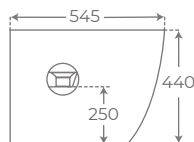

+ INFO

CONFORT

En Fossil Natura, nos esforzamos por reflexionar sobre los entornos vitales y ofrecer piezas que maximicen el bienestar en el hogar.

Diseñamos nuestras piezas especialmente para el usuario, buscando mejorar su funcionalidad diaria y garantizar su comodidad absoluta.

La gama de sanitarios Confort, ofrece una aproximación innovadora para mejorar la comodidad y el bienestar en el baño, al mismo tiempo que se cuida sin dejar a un lado su aspecto estético, lo que les da un giro moderno a las piezas tradicionales.

At Fossil Natura, we strive to reflect on living environments and offer pieces that maximize well-being at home.

We design our pieces especially for the user, seeking to improve their daily functionality and guarantee their absolute comfort.

The Comfort range of sanitary ware offers an innovative approach to improve comfort and well-being in the bathroom, while taking care not to neglect its aesthetic aspect, which gives a modern twist to traditional pieces.

Chez Fossil Natura, nous nous efforçons de réfléchir aux milieux de vie et de proposer des pièces qui maximisent le bien-être à la maison.

Nous concevons nos pièces spécialement pour l'utilisateur, cherchant à améliorer leur fonctionnalité quotidienne et à garantir leur confort absolu.

La gamme de sanitaires Confort propose une approche innovante pour améliorer le confort et le bien-être dans la salle de bain, tout en veillant à ne pas négliger son aspect esthétique, qui donne une touche de modernité aux pièces traditionnelles.