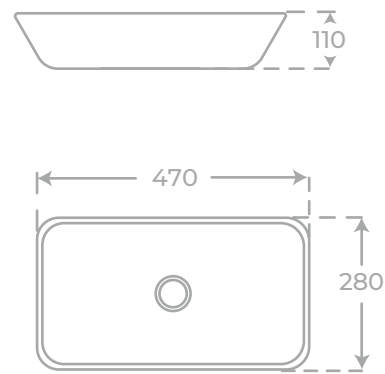

Ares

+ INFO

LAVABO SOBRE ENCIMERA

COUNTERTOP BASIN
VASQUE À POSER

SOLID

MAT

Blanco
White finish
Finition blanc

01158

Eros

+ INFO

LAVABO SOBRE ENCIMERA

COUNTERTOP BASIN
VASQUE À POSER

SOLID

MAT

Blanco
White finish
Finition blanc

01159

Febo

+ INFO

LAVABO SOBRE ENCIMERA

COUNTERTOP BASIN
VASQUE À POSER

SOLID

MAT

Blanco
White finish
Finition blanc

01160

Junno

+ INFO

LAVABO SOBRE ENCIMERA

COUNTERTOP BASIN
VASQUE À POSER

SOLID

MAT

Blanco
White finish
Finition blanc

01161