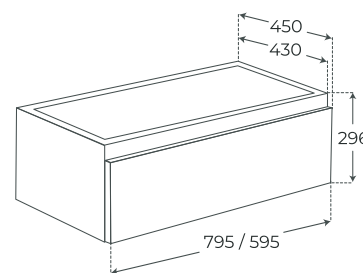

+ INFO

Tablero de partículas Superpan®.

Superpan® board.
Planche Superpan®.

Acabado en melamina.

Melamine finish.
Finition mélamine.

Interior con textura de tela.

Fabric texture inside.
Texture de tissu à l'intérieur.

Salvasifón en el modelo sin tapa.

Tap hole in the model without cover.
Trou taraudé dans le modèle sans couvercle.

Agarre cromado.

Handle chrome finished.
Poignée en finition chromée.