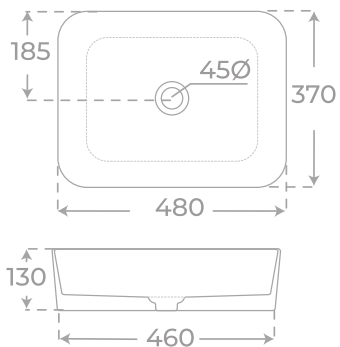

+ INFO

Blanco
White finish
Finition blanc

00368

Adara

+ INFO

LAVABO SOBRE ENCIMERA

COUNTERTOP BASIN
VASQUE À POSER**Blanco**
White finish
Finition blanc

00367