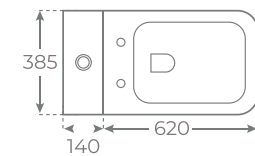

Series

P.M.R.

Jena

+ INFO

INODORO TANQUE BAJO
CLOSE COUPLED TOILET
WC AVEC RÉSERVOIR ATTENANT

03744

Ebora

+ INFO

INODORO TANQUE BAJO
CLOSE COUPLED TOILET
WC AVEC RÉSERVOIR ATTENANT

03755