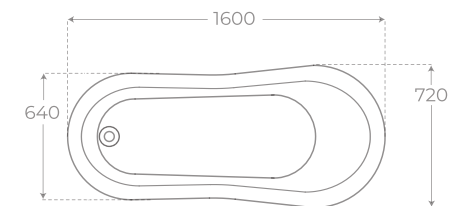

+ INFO

Cavelly

BAÑERA EXENTA

FREESTANDING BATH

BAIGNOIRE EN ÎLOT

Exterior blanco brillo
Gloss white exterior
Blanc brillant à l'extérieur

06396

Exterior negro brillo
Gloss black exterior
Noir brillant à l'extérieur

06397

PATAS Y VÁVULA DE DESAGÜE

FEETS AND POP-UP DRAIN

PIEDS ET VIDAGE BAIGNOIRE

Acabado dorado
Gold finished
Finition or

06423

Acabado cromado
Chrome finished
Finition chromé

06421

Acabado negro
Black finished
Finition noir

06422

Válvula de desagüe y patas no incluidas en la referencia de la bañera. Indicar acabado en el pedido.

Pop-up drain and feet not included in the bath code. Indicate finish in the order.

Vidage baignoire et pieds non inclus dans le code baignoire. Indiquer la finition dans la commande.