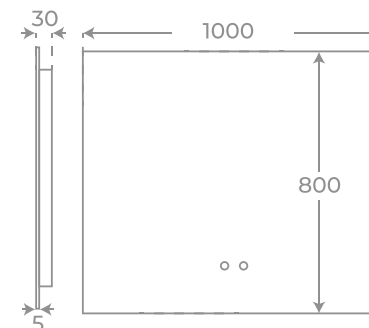

Adriano

+ INFO

ESPEJO
MIRROR
MIROIR

60 x 60 x 4,5 cm

03766

3 tonos de luz
3 light tones
3 tons clairs

Función antivaho

Demister
Fonction désembuage

Marco negro

Black exterior frame
Cadre extérieur noir

Cinta de cuero decorativa

Decorative leather tape
Bande en cuir décorative

Cyio

+ INFO

ESPEJO
MIRROR
MIROIR

50 x 100 x 3 cm

03777

3 tonos de luz
3 light tones
3 tons clairs

Función antivaho

Demister
Fonction désembuage

Romeo

+ INFO

ESPEJO
MIRROR
MIROIR

60 x 80 x 3 cm

03767

3 tonos de luz
3 light tones
3 tons clairs

Función antivaho

Demister
Fonction désembuage

Angelo

+ INFO

ESPEJO
MIRROR
MIROIR

60 x 80 x 3 cm Vertical

03772

100 x 60 x 3 cm Horizontal

03773

3 tonos de luz
3 light tones
3 tons clairs

Función antivaho

Demister
Fonction désembuage