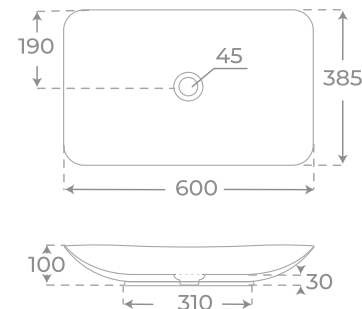

Square

+ INFO

LAVABO SOBRE ENCIMERA

COUNTERTOP BASIN
VASQUE À POSER

Negro
Black finish
Finition noir

00186

Blanco
White finish
Finition blanc

00374

Opción de instalar suspendido
Option to install suspended
Option d'installation suspendue

Sun

+ INFO

LAVABO SOBRE ENCIMERA

COUNTERTOP BASIN
VASQUE À POSER

Blanco
White finish
Finition blanc

00190

Xena

+ INFO

LAVABO SOBRE ENCIMERA

COUNTERTOP BASIN
VASQUE À POSER

Blanco
White finish
Finition blanc

00359

Yaco

+ INFO

LAVABO SOBRE ENCIMERA

COUNTERTOP BASIN
VASQUE À POSER

Negro
Black finish
Finition noir

00361

Blanco
White finish
Finition blanc

00360

Blanco/blata
White/silver finish
Finition blanc/argent

00429