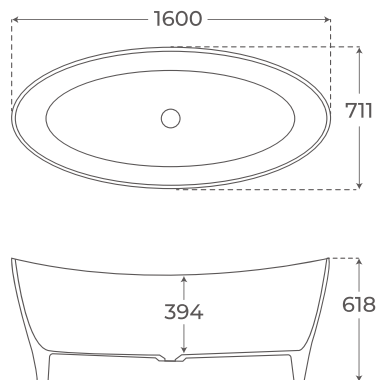

Bogoria

+ INFO

BAÑERA EXENTA
FREESTANDING BATH
BAIGNOIRE EN ÎLOT

COM

Capacidad
278

MAT

Exterior blanco
White mate exterior
Blanc mat à l'extérieur

02577

Exterior negro
Black exterior
Noir à l'extérieur

02602

Válvula de desagüe incluida
Pop-up drain included
Vidage baignoire inclus