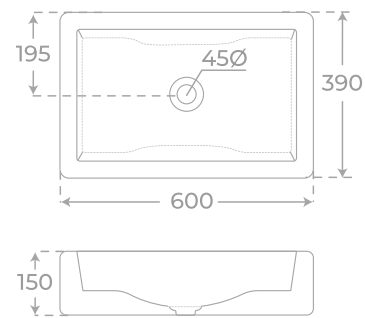

Adara

+ INFO

LAVABO SOBRE ENCIMERA

COUNTERTOP BASIN
VASQUE À POSER

Blanco
White finish
Finition blanc

00367

Aika

+ INFO

LAVABO SOBRE ENCIMERA

COUNTERTOP BASIN
VASQUE À POSER

Negro
Black finish
Finition noir

00375

Blanco
White finish
Finition blanc

00362

Oro
Gold finish
Finition or

00431

Plata
Silver finish
Finition argent

00430

Aira

+ INFO

LAVABO SOBRE ENCIMERA

COUNTERTOP BASIN
VASQUE À POSER

Blanco
White finish
Finition blanc

00366

Aixa

+ INFO

LAVABO SOBRE ENCIMERA

COUNTERTOP BASIN
VASQUE À POSER

Blanco
White finish
Finition blanc

00363