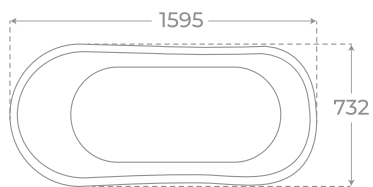

Exterior blanco

White mate exterior
Blanc mat à l'extérieur

02586

Válvula de desagüe incluida

Pop-up drain included
Vidage baignoire inclus