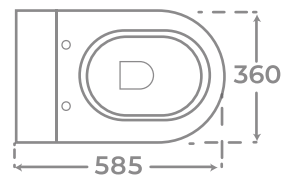

Enzo

INODORO COMPACTO

BACK TO WALL TOILET

WC ALIMENTATION INDÉPENDANTE

- **Blanco brillo**
  Gloss white
  Blanc brillant
- **Gris mate**
  Matt grey
  Grimat
- **Negro mate**
  Matt black
  Noir mat

00996

03812

03555

+ INFO

INODORO SUSPENDIDO

WALL HUNG TOILET

WC SUSPENDU

- **Blanco brillo**
  Gloss white
  Blanc brillant
- **Negro mate**
  Matt black
  Noir mat

03534

03562

Gael

INODORO COMPACTO

BACK TO WALL TOILET

WC ALIMENTATION INDÉPENDANTE

- **Blanco brillo**
  Gloss white
  Blanc brillant
- **Negro mate**
  Matt black
  Noir mat

03541

03568

+ INFO

INODORO SUSPENDIDO

WALL HUNG TOILET

WC SUSPENDU

- **Blanco brillo**
  Gloss white
  Blanc brillant
- **Negro mate**
  Matt black
  Noir mat

03548

03575

Presión de agua mínima necesaria en Enzo y Gael: 1 Bar. Caudal de requerido: 5L/15 seg.

Necessary water pressure in the Enzo and Gael: 1 Bar. Required flow: 5L/15 sec.

Pression d'eau nécessaire dans Enzo et Gael : 1 Bar. Débit requis : 5L/15 sec.