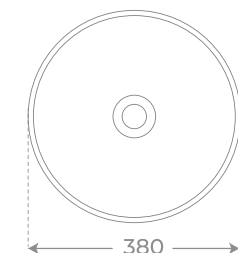

Kuril

+ INFO

LAVABO SOBRE ENCIMERA

COUNTERTOP BASIN
VASQUE À POSER

COM

MAT

Negro
Black finish
Finition noir

Blanco
White finish
Finition blanc

Gris en exterior
Grey finish on the outside
Finition gris à l'extérieur

Beige en exterior
White finish on the outside
Finition blanc à l'extérieur

02621

02592

02620

02619

Lenon

+ INFO

LAVABO SOBRE ENCIMERA

COUNTERTOP BASIN
VASQUE À POSER

COM

MAT

Negro
Black finish
Finition noir

Blanco
White finish
Finition blanc

02624

02623

Lika

+ INFO

LAVABO SOBRE ENCIMERA

COUNTERTOP BASIN
VASQUE À POSER

COM

MAT

Negro
Black finish
Finition noir

Blanco
White finish
Finition blanc

02628

02627

Lush

+ INFO

LAVABO SOBRE ENCIMERA

COUNTERTOP BASIN
VASQUE À POSER

COM

MAT

Negro
Black finish
Finition noir

Blanco
White finish
Finition blanc

Gris en exterior
Grey finish on the outside
Finition gris à l'extérieur

Beige en exterior
White finish on the outside
Finition blanc à l'extérieur

02616

02588

02615

02614