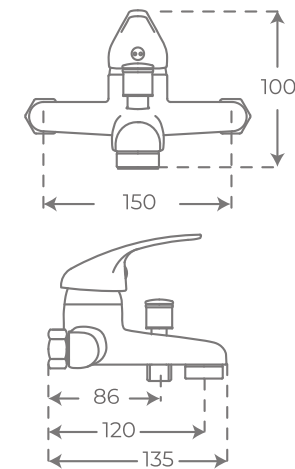

MONOMANDO DUCHA

SINGLE LEVER SHOWER MIXER

MITIGEUR POUR BAIN

Cromado
Chrome finish
Finition chrome

Cartucho de 40 mm
40 mm cartridge
Cartouche de 40 mm