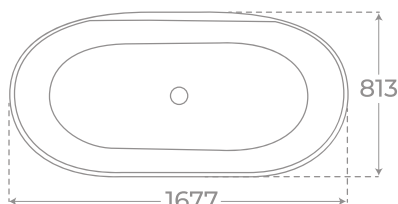

Exterior blanco

White exterior
Blanc à l'extérieur

02575

Exterior beige

Beige exterior
Beige à l'extérieur

02600

Exterior gris

Grey exterior
Gris à l'extérieur

02601

Exterior negro

Black exterior
Noir à l'extérieur

02599

Válvula de desagüe incluida

Pop-up drain included
Vidage baignoire inclus