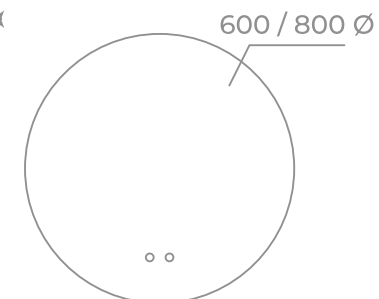

Espejos

Dante

+ INFO

ESPEJO

MIRROR

MIROIR

60 x 60 x 3 cm

03756

80 x 80 x 3 cm

03757

3 tonos de luz

3 light tones

3 tons clairs

Función antivaho

Demister

Fonction désembuage