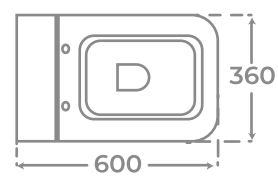

INODORO COMPACTO

BACK TO WALL TOILET

WC ALIMENTATION INDÉPENDANTE

- Blanco brillo**
Gloss white
Blanc brillant
- Negro mate**
Matt black
Noir mat

03541

03568

+ INFO

INODORO SUSPENDIDO