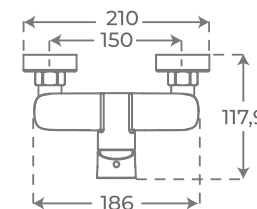

08029

Cromado
Chrome finish
Finition chrome

02394

Blanco mate
White matte finish
Finition blanc mat

08033

Negro mate
black matte finish
Finition noir mat

Cartucho de 40 mm
40 mm cartridge
Cartouche de 40 mm

08030

02395

08034