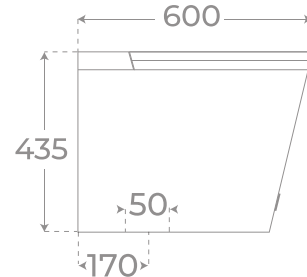

Aquila

INODORO INTELIGENTE - COMPACTO
BACK TO WALL SMART TOILET
WC LAVANT ALIMENTATION INDÉPENDANTE

Pantalla blanca
White screen
Écran blanc

03845

Pantalla negra
Black screen
Écran noir

03844

Orion

INODORO INTELIGENTE - COMPACTO
BACK TO WALL SMART TOILET
WC LAVANT ALIMENTATION INDÉPENDANTE

Pantalla blanca
White screen
Écran blanc

03843

Pantalla negra
Black screen
Écran noir

03842

CARACTERÍSTICAS · CHARACTERISTICS · CARACTÉRISTIQUES

Autolimpieza del rociador
Self-cleaning spray nozzle
Pulvérisateur autonettoyant

Asiento con calefacción
Heating seat
Siège chauffant

Mando de control a distancia
Remote control
Télécommande

• **Temperatura ajustable en agua, aire y asiento**
Self-cleaning spray nozzle
Buse de pulvérisation autonettoyante

• **Presión del agua ajustable**
Adjustable water pressure
Pression d'eau réglable

• **Luz nocturna en el interior de la taza**
Night light inside the bowl
Lumière à l'intérieur du cuvette

• **Masaje con agua graduable**
Adjustable massage with water
Massage réglable avec de l'eau

• **Lavado anal y perianal**
Washing front and rear
Lavage avant et arrière

• **Secado con aire caliente**
Warm air drying
Séchage à air chaud

• **Programable en la taza o a distancia**
Programmable from the bowl or remotely
Programmable sur le cuvette ou à distance

• **Apertura automática con sólo aproximarse**
Automatic opening just by approaching
Ouverture automatique juste en s'approchant

• **Presión mínima: 1,5-7,5 bar.**
Necessary water pressure: 1,5-7,5 bar.
Pression d'eau nécessaire: 1,5-7,5 bar.

• **Caudal mínimo: 5L/15 Seg.**
Required flow: 5L/15 sec.
Débit requis : 5L/15 sec.

• **Voltaje: 220 - 230 V Frecuencia: 50-60 Hz**
Voltage: 220 - 230 V Frequency: 50-60 Hz
Voltage: 220 - 230 V Fréquence: 50-60 Hz

Las series AQUILA y ORIÓN comparten características.