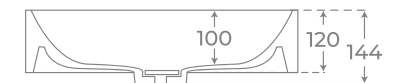

MAT

Negro - Black - Noir

600 x 470 x 144 mm
800 x 470 x 144 mm
1010 x 470 x 144 mm

03622
03624
03626

Blanco - White - Blanc

600 x 470 x 144 mm
800 x 470 x 144 mm
1010 x 470 x 144 mm

03621
03623
03625

Dylan