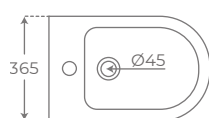

+ INFO

CONFORT

En Fossil Natura, nos esforzamos por reflexionar sobre los entornos vitales y ofrecer piezas que maximicen el bienestar en el hogar.

Diseñamos nuestras piezas especialmente para el usuario, buscando mejorar su funcionalidad diaria y garantizar su comodidad absoluta.

La gama de sanitarios Confort, ofrece una aproximación innovadora para mejorar la comodidad y el bienestar en el baño, al mismo tiempo que se cuida sin dejar a un lado su aspecto estético, lo que les da un giro moderno a las piezas tradicionales.

At Fossil Natura, we strive to reflect on living environments and offer pieces that maximize well-being at home.

We design our pieces especially for the user, seeking to improve their daily functionality and guarantee their absolute comfort.

The Comfort range of sanitary ware offers an innovative approach to improve comfort and well-being in the bathroom, while taking care not to neglect its aesthetic aspect, which gives a modern twist to traditional pieces.

Chez Fossil Natura, nous nous efforçons de réfléchir aux milieux de vie et de proposer des pièces qui maximisent le bien-être à la maison.

Nous concevons nos pièces spécialement pour l'utilisateur, cherchant à améliorer leur fonctionnalité quotidienne et à garantir leur confort absolu.

La gamme de sanitaires Confort propose une approche innovante pour améliorer le confort et le bien-être dans la salle de bain, tout en veillant à ne pas négliger son aspect esthétique, qui donne une touche de modernité aux pièces traditionnelles.