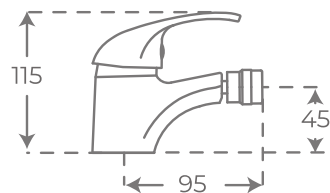

Rialto

MONOMANDO LAVABO

SINGLE LEVER BASIN MIXER

MITIGEUR POUR LAVABO

Cromado
Chrome finish
Finition chrome

Cartucho de 40 mm
40 mm cartridge
Cartouche de 40 mm

00294

MONOMANDO BIDÉ

SINGLE LEVER BIDET MIXER

MITIGEUR POUR BIDET

Cromado
Chrome finish
Finition chrome

Cartucho de 40 mm
40 mm cartridge
Cartouche de 40 mm

00295

MONOMANDO DUCHA

SINGLE LEVER SHOWER MIXER

MITIGEUR POUR DOUCHE

Cromado
Chrome finish
Finition chrome

Cartucho de 40 mm
40 mm cartridge
Cartouche de 40 mm

00292

MONOMANDO DUCHA

SINGLE LEVER SHOWER MIXER

MITIGEUR POUR BAIN

Cromado
Chrome finish
Finition chrome

Cartucho de 40 mm
40 mm cartridge
Cartouche de 40 mm

00293