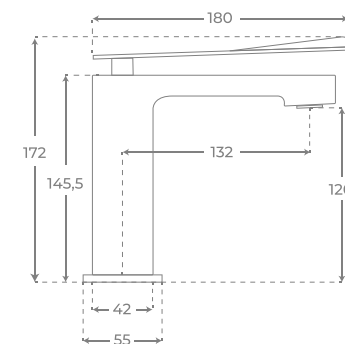

Detroit

MONOMANDO LAVABO
SINGLE LEVER BASIN MIXER
MITIGEUR LAVABO

+ INFO

Negro mate/oro rosa
Matte black/rose gold finish
Finition noir mat/or rose

Cartucho cerámico de 26 mm
26 mm ceramic cartridge
Cartouche céramique de 26 mm

03723

Yuma

MONOMANDO LAVABO
SINGLE LEVER BASIN MIXER
MITIGEUR LAVABO

+ INFO

Negro mate/plata
Matte black/ silver finish
Finition noir mat/argent

03722

Negro mate/oro
Matte black/gold finish
Finition noir mat/or

03721

Cartucho cerámico de 32 mm
32 mm ceramic cartridge
Cartouche céramique de 32 mm