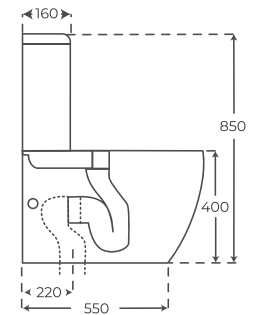

Pag. 77

Plato de ducha Esencial
Shower tray Esencial
Receveur de douche Esencial

Duomo

INODORO TANQUE BAJO
CLOSE COUPLED TOILET
WC AVEC RÉSERVOIR ATTENANT

00325

+ INFO

BIDÉ A SUELO

FLOOR-STANDING BIDET
BIDET POSÉ AU SOL