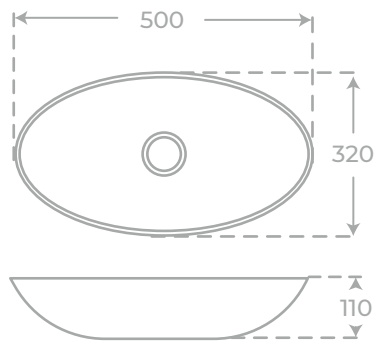

Ares

+ INFO

LAVABO SOBRE ENCIMERA

COUNTERTOP BASIN
VASQUE À POSER

SOLID

MAT

Blanco
White finish
Finition blanc

01158

Eros

+ INFO

LAVABO SOBRE ENCIMERA

COUNTERTOP BASIN
VASQUE À POSER

SOLID

MAT

Blanco
White finish
Finition blanc

01159

Febo

+ INFO

LAVABO SOBRE ENCIMERA

COUNTERTOP BASIN
VASQUE À POSER

SOLID

MAT

Blanco
White finish
Finition blanc

01160

Junno

+ INFO

LAVABO SOBRE ENCIMERA

COUNTERTOP BASIN
VASQUE À POSER

SOLID

MAT

Blanco
White finish
Finition blanc

01161