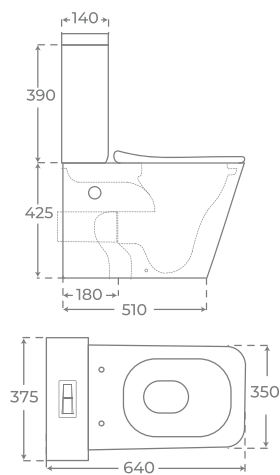

INODORO TANQUE BAJO
CLOSE COUPLED TOILET
WC AVEC RÉSERVOIR ATTENANT

Blanco brillo
Gloss white
Blanc brillant

00525

Negro mate
Matt black
Noir mat

01608

BIDÉ A SUELO
FLOOR-STANDING BIDET
BIDET POSÉ AU SOL

Blanco brillo
Gloss white
Blanc brillant

00569

Negro mate
Matt black
Noir mat

01618

LAVABO DE PIE
FREESTANDING BASIN
LAVABO TOTEM

Blanco brillo
Gloss white
Blanc brillant

01146

Negro mate
Matt black
Noir mat

01622