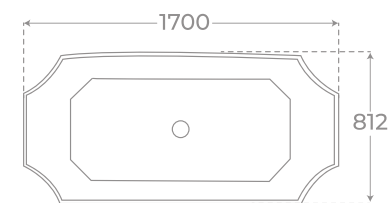

COM

Capacitat
303

MAT

Exterior blanco
White exterior
Blanc à l'extérieur

02578

Exterior negro
Black exterior
Noir à l'extérieur

02603

Válvula de desagüe incluida
Pop-up drain included
Vidage baignoire inclus