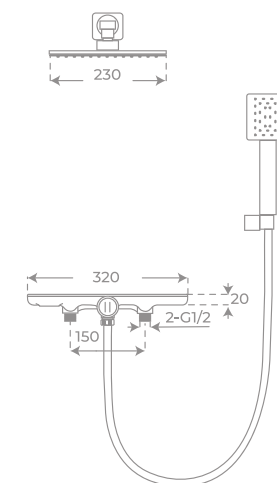

DUCHA EMPOTRADA CON BALDA

CONCEALED SHOWER SYSTEM WITH SHELF
ENSEMBLE DOUCHE ENCASTRABLE AVEC TABLETTE

Negro mate/mármol negro
Matte black/black marble finish
Finition noir mat/marbre noir

Cromado/mármol negro
Chrome/black marble finish
Finition chrome/marbre noir

04215

04214