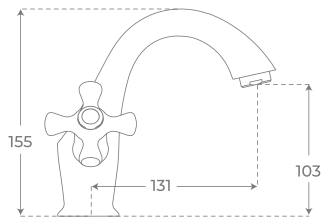

Creta

BIMANDO LAVABO

TWIN LEVER BASIN MIXER
MITIGEUR DE LAVABO À DEUX POIGNÉES

Cromado
Chrome finish
Finition chrome

00299

Cartucho de 40 mm
40 mm cartridge
Cartouche de 40 mm

BIMANDO BIDÉ

TWIN LEVER BIDET MIXER
MITIGEUR DE BIDET À DEUX POIGNÉES

Cromado
Chrome finish
Finition chrome

00300

Cartucho de 40 mm
40 mm cartridge
Cartouche de 40 mm

BIMANDO DUCHA

TWIN LEVER SHOWER MIXER
MITIGEUR DE DOUCHE À DEUX POIGNÉES

Cromado
Chrome finish
Finition chrome

00297

Cartucho de 40 mm
40 mm cartridge
Cartouche de 40 mm

BIMANDO BAÑO

TWIN LEVER BATH MIXER
MITIGEUR DE BAIN À DEUX POIGNÉES

+ INFO

Cromado
Chrome finish
Finition chrome

00298

Cartucho de 40 mm
40 mm cartridge
Cartouche de 40 mm