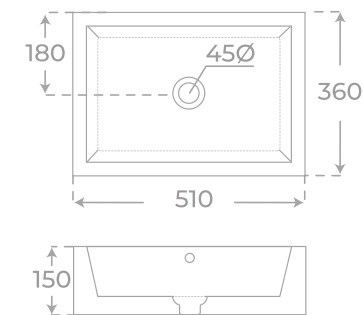

Aixa

+ INFO

LAVABO SOBRE ENCIMERA

COUNTERTOP BASIN
VASQUE À POSER**Blanco**
White finish
Finition blanc

00363

Aloa

LAVABO SOBRE ENCIMERA
COUNTERTOP BASIN
VASQUE À POSER

+ INFO