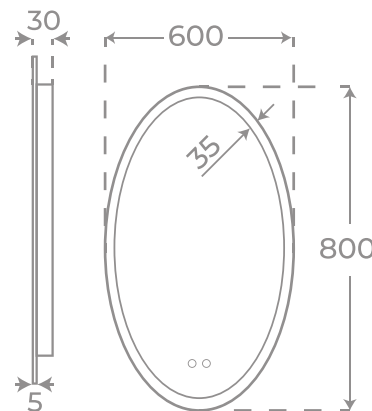

60 x 80 x 3 cm

03767

3 tonos de luz
3 light tones
3 tons clairs

Función antivaho

Demister
Fonction désembuage