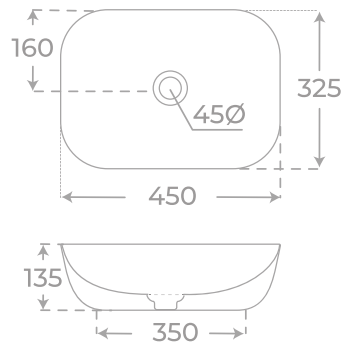

Abby

LAVABO SOBRE ENCIMERA
COUNTERTOP BASIN
VASQUE À POSER

+ INFO

Blanco
White finish
Finition blanc

00365

Ada

LAVABO SOBRE ENCIMERA
COUNTERTOP BASIN
VASQUE À POSER

+ INFO

Blanco
White finish
Finition blanc

00371

Adalis

LAVABO SOBRE ENCIMERA
COUNTERTOP BASIN
VASQUE À POSER

+ INFO

Blanco
White finish
Finition blanc

00368