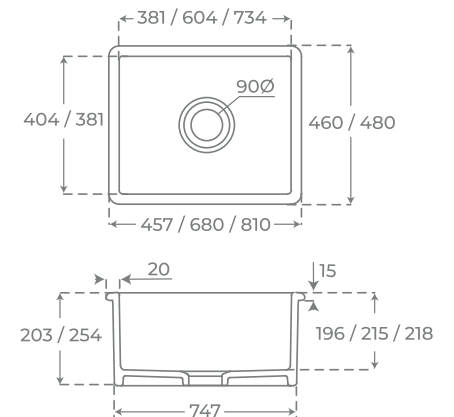

Fregaderos

Haro

+ INFO

FREGADERO BAJO ENCIMERA

UNDERMOUNT KITCHEN SINK

ÉVIER DE CUISINE ENCASTRÉ

Blanco brillo - Gloss white - Blanc brillant

457 x 457 x 228 mm

680 x 480 x 254 mm

810 x 480 x 254 mm

02370

02371

02372

Negro mate - Matte black - Noir mat

457 x 457 x 228 mm

680 x 480 x 254 mm

810 x 480 x 254 mm

03596

03597

03598