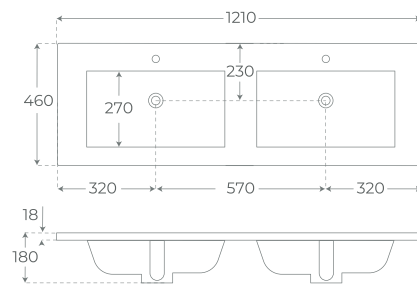

Door

+ INFO

LAVABO SOBRE MUEBLE SENO SIMPLE

SIMPLE BOWL INSET BASIN
PLAN VASQUE SIMPLE CUVETTE

610 x 460 x 140 mm
710 x 460 x 140 mm
810 x 460 x 140 mm
910 x 460 x 140 mm
1010 x 460 x 140 mm
1210 x 460 x 140 mm

00167
00168
00169
00680
00170
00171

LAVABO SOBRE MUEBLE DOBLE SENO

DOUBLE BOWL INSET BASIN
PLAN VASQUE DOUBLE CUVETTE

1240 x 470 x 175 mm

00180

LAVABO SOBRE MUEBLE FONDO REDUCIDO

REDUCED BOWL INSET BASIN
PLAN VASQUE À CUVETTE RÉDUITE

610 x 395 x 180 mm
810 x 395 x 180 mm
1010 x 395 x 180 mm

00172
00174
00176

LAVABO SOBRE MUEBLE SENO DESPLAZADO

LEFT BOWL INSET BASIN
PLAN SIMPLE VASQUE DÉPORTÉE À GAUCHE

Blanco brillo - Gloss white - Blanc brillant

810 x 460 x 180 mm
910 x 460 x 180 mm
1010 x 460 x 180 mm
1210 x 460 x 180 mm

00955
00177
00178
00179