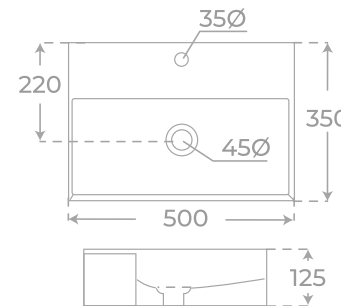

LAVABO SOBRE ENCIMERA
COUNTERTOP BASIN
VASQUE À POSER

+ INFO

Blanco
White finish
Finition blanc

00356

Opción de instalar suspendido
Option to install suspended
Option d'installation suspendue

Dama

LAVABO SOBRE ENCIMERA
COUNTERTOP BASIN
VASQUE À POSER