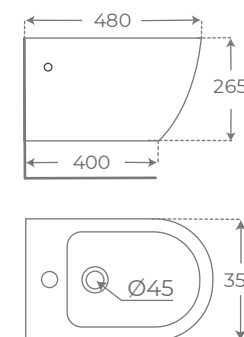

BIDÉ SUSPENDIDO

WALL HUNG BIDET

BIDET SUSPENDU

ACABADOS DISPONIBLES EN STOCK

FINISHES AVAILABLE IN STOCK

FINITIONS DISPONIBLES EN STOCK

	Blanco brillo Gloss white Blanc brillant	03831
	Blanco mate Matt white Blanc mat	04176
	Cemento mate Matt concrete Cement mat	04172
	Gris mate Matt grey Gris mat	04173
	Negro brillo Gloss black Noir brillant	04174
	Negro mate Matt black Mat brillant	04175

ACABADOS DISPONIBLES BAJO PEDIDO

FINISHES AVAILABLE ON REQUEST

FINITIONS DISPONIBLES SUR DEMANDE

	Blanco brillo/oro Gloss white/gold Blanc brillant/or	04247
	Blanco mate/oro Matt white/gold Blanc mat/or	04249
	Blanco mate/plata Matt white/silver Blanc mat/argent	04251
	Blanco brillo/plata Gloss white/silver Blanc brillant/argent	04253
	Negro brillo/oro Gloss black/gold Noir brillant/or	04255
	Negro mate/oro Matt black/gold Noir mat/or	04257