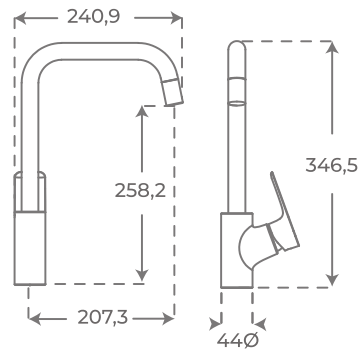

MONOMANDO COCINA

SINGLE LEVER KITCHEN MIXER

MITIGEUR LAVABO

08031

Cromado
Chrome finish
Finition chrome

02396

Blanco mate
White matte finish
Finition blanc mat

08035

Negro mate
black matte finish
Finition noir mat

Cartucho de 40 mm
40 mm cartridge
Cartouche de 40 mm

08043

02398

08036