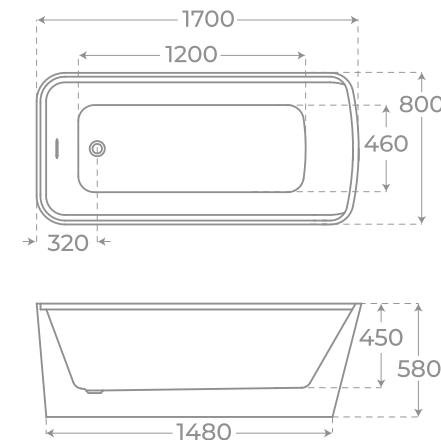

Pibor

+ INFO

BAÑERA EXENTA
FREESTANDING BATH
BAIGNOIRE EN ÎLOT

ACR

Capacidad
280

Bambú natural
Natural bamboo
bambou naturel

-  **Exterior blanco brillo** 06405
Gloss white exterior
Blanc brillant à l'extérieur
- Válvula de desagüe incluida**
Pop-up drain included
Vidage baignoire inclus