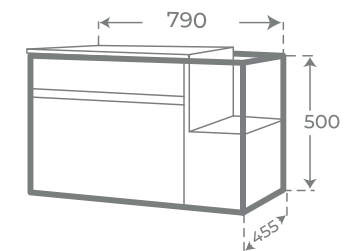

Roble claro

06667