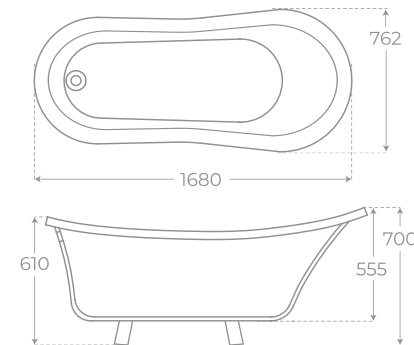

Exterior blanco brillo
White glossy exterior
Blanc brillant à l'extérieur

02584

Exterior gris claro brillo
Light grey glossy exterior
Gris clair brillant à l'extérieur

02610

Exterior gris oscuro brillo
Dark grey glossy exterior
Gris foncé brillant à l'extérieur

02609

Exterior negro brillo
Black glossy exterior
Noir brillant à l'extérieur

02608

Válvula de desagüe incluida
Pop-up drain included
Vidage baignoire inclus