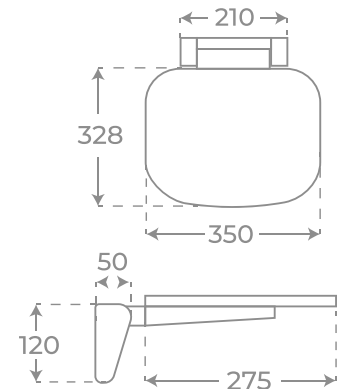

04021

Negro
Black
Noir

Blanco
White
Blanc

04020