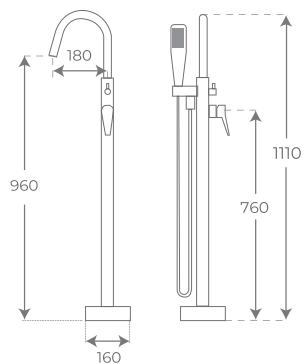

Seth

+ INFO

MONOMANDO DE BAÑO A SUELO

SINGLE LEVER FREESTANDING BATH
ROBINET SUR PIED

Cromado
Chrome finish
Finition chrome

08060

Negro mate
Matte black finish
Finition noir mat

08061