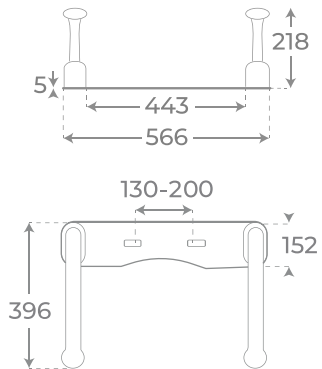

04019

Abatibles hasta ángulo de 60°
Folding arms at an angle of 60 degrees.
Bras repliables à un angle de 60 degrés.

Brazos anclables junto a los herrajes del asiento
Anchorable arms next to the seat screws
Bras ancrable à côté des vis du siège

Resistencia a 120 Kg de peso.
Resistance to 120 kg of weight.
Résistance à 120 kg de poids.