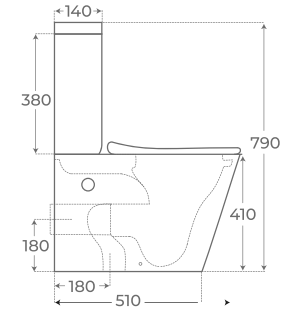

Beige
Beige
Beige

03915

Gris
Grey
Gris

03907

Aquasky
Aquasky
Aquasky

04075

Azul bigaro
Periwinkle
Pervenche

04083