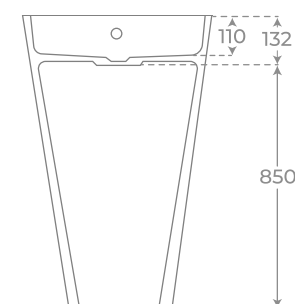

Blanco
White finish
Finition blanc

02593

Cjara

LAVABO SOBRE MUEBLE SENO SIMPLE

SIMPLE BOWL INSET BASIN
PLAN VASQUE SIMPLE CUVETTE

COM

MAT

610 x 470 x 180 mm
810 x 470 x 180 mm
1010 x 470 x 180 mm
1210 x 470 x 180 mm