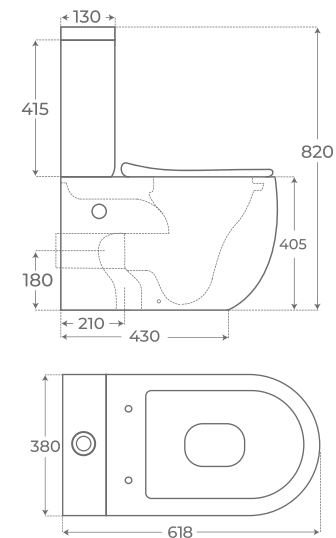

Frades

INODORO TANQUE BAJO

CLOSE COUPLED TOILET

WC AVEC RÉSERVOIR ATTENANT

	Beige Beige Beige	03883
	Gris Grey Gris	03873
	Aquasky Aquasky Aquasky	04043
	Azul bigaro Periwinkle Pervenche	04051

+ INFO

Cjales

INODORO TANQUE BAJO

CLOSE COUPLED TOILET

WC AVEC RÉSERVOIR ATTENANT

	Beige Beige Beige	03899
	Gris Grey Gris	03891
	Aquasky Aquasky Aquasky	04107
	Azul bigaro Periwinkle Pervenche	04115

+ INFO