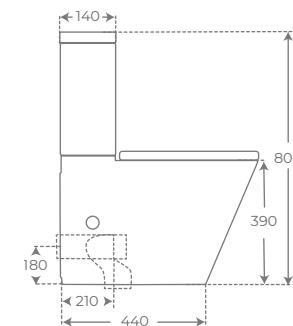

Blanco brillo
Gloss white
Blanc brillant

00732

Negro mate
Matt black
Noir mat

01210

Gris mate
Matt grey
Gris mat

04299

Blanco mate
Matt white
Blanc mat

01227