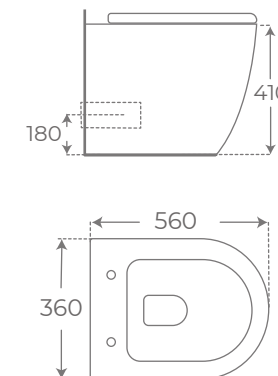

00044

INODORO COMPACTO

BACK TO WALL TOILET

WC ALIMENTATION INDÉPENDANTE

Tapa extrafina

Extra slim seat

Abattant extra plat

Blanco mate
Matt white
Blanc mat