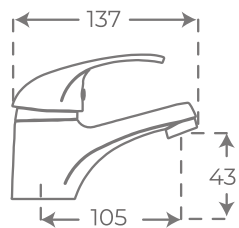

Rialto

MONOMANDO LAVABO

SINGLE LEVER BASIN MIXER

MITIGEUR POUR LAVABO

Cromado
Chrome finish
Finition chrome

Cartucho de 40 mm
40 mm cartridge
Cartouche de 40 mm

00294

MONOMANDO BIDÉ

SINGLE LEVER BIDET MIXER

MITIGEUR POUR BIDET

Cromado
Chrome finish
Finition chrome

Cartucho de 40 mm
40 mm cartridge
Cartouche de 40 mm

00295

MONOMANDO DUCHA

SINGLE LEVER SHOWER MIXER

MITIGEUR POUR DOUCHE

Cromado
Chrome finish
Finition chrome

Cartucho de 40 mm
40 mm cartridge
Cartouche de 40 mm

00292

MONOMANDO DUCHA

SINGLE LEVER SHOWER MIXER

MITIGEUR POUR BAIN

Cromado
Chrome finish
Finition chrome

Cartucho de 40 mm
40 mm cartridge
Cartouche de 40 mm

00293