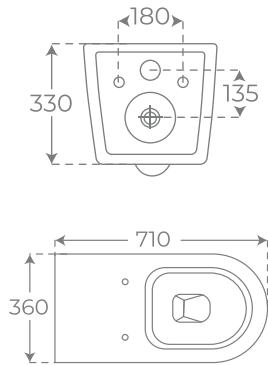

Tallin

+ INFO

INODORO SUSPENDIDO

WALL HUNG TOILET
WC SUSPENDU

01694

Oslo

+ INFO

INODORO TANQUE BAJO

CLOSE COUPLED TOILET
WC AVEC RÉSERVOIR ATTENANT

Salida horizontal
Horizontal outlet
Sortie horizontale

00155

Salida vertical
Vertical outlet
Sortie verticale

00154

LAVABO SUSPENDIDO

WALL HUNG BASIN
LAVABO SUSPENDU

01179

+ INFO

BARRA DE APOYO ABATIBLE

HINGED SUPPORT RAIL
BARRE D'APPUI PLIANTE

00201