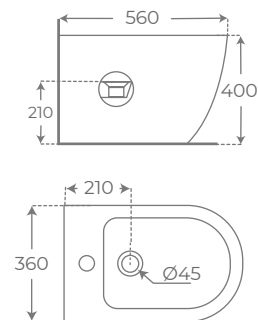

- **Blanco brillo**
  Gloss white
  Blanc brillant **00056**
- **Blanco mate**
  Matt white
  Blanc mat **00586**
- **Negro brillo**
  Gloss black
  Noir brillant **00042**
- **Negro mate**
  Matt black
  Noir mat **00452**