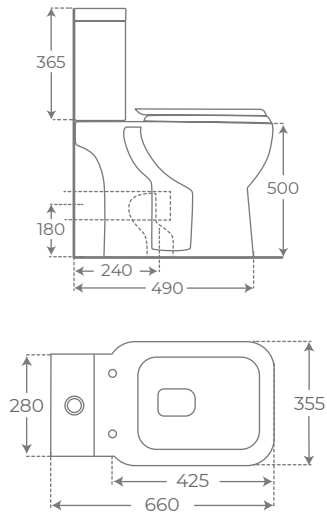

CLOSE COUPLED TOILET
WC AVEC RÉSERVOIR ATTENANT

Salida horizontal
Horizontal outlet
Sortie horizontale

00155

Salida vertical
Vertical outlet
Sortie verticale

00154

LAVABO SUSPENDIDO

WALL HUNG BASIN
LAVABO SUSPENDU