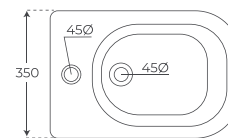

INODORO TANQUE BAJO
CLOSE COUPLED TOILET
WC AVEC RÉSERVOIR ATTENANT

BIDÉ A SUELO
FLOOR-STANDING BIDET
BIDET POSÉ AU SOL