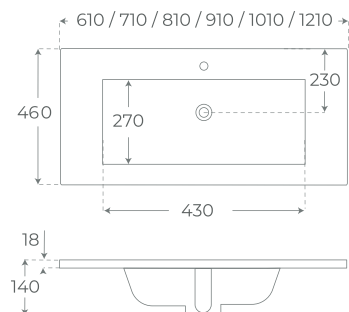

Door

+ INFO

LAVABO SOBRE MUEBLE SENO SIMPLE

SIMPLE BOWL INSET BASIN
PLAN VASQUE SIMPLE CUVETTE

610 x 460 x 140 mm
710 x 460 x 140 mm
810 x 460 x 140 mm
910 x 460 x 140 mm
1010 x 460 x 140 mm
1210 x 460 x 140 mm

00167
00168
00169
00680
00170
00171

LAVABO SOBRE MUEBLE DOBLE SENO

DOUBLE BOWL INSET BASIN
PLAN VASQUE DOUBLE CUVETTE

1240 x 470 x 175 mm

00180

LAVABO SOBRE MUEBLE FONDO REDUCIDO

REDUCED BOWL INSET BASIN
PLAN VASQUE À CUVETTE RÉDUITE

610 x 395 x 180 mm
810 x 395 x 180 mm
1010 x 395 x 180 mm

00172
00174
00176

LAVABO SOBRE MUEBLE SENO DESPLAZADO

LEFT BOWL INSET BASIN
PLAN SIMPLE VASQUE DÉPORTÉE À GAUCHE

Blanco brillo - Gloss white - Blanc brillant

810 x 460 x 180 mm
910 x 460 x 180 mm
1010 x 460 x 180 mm
1210 x 460 x 180 mm

00955
00177
00178
00179