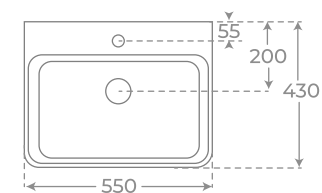

Blanco
White finish
Finition blanc

02593

Cjara

LAVABO SOBRE MUEBLE SENO SIMPLE

SIMPLE BOWL INSET BASIN
PLAN VASQUE SIMPLE CUVETTE

COM

MAT

610 x 470 x 180 mm
810 x 470 x 180 mm
1010 x 470 x 180 mm
1210 x 470 x 180 mm