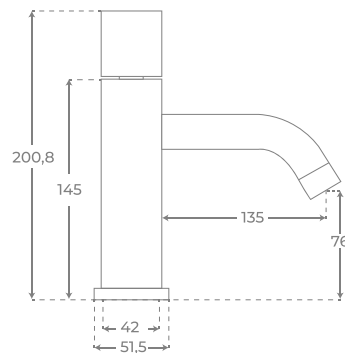

MONOMANDO LAVABO

SINGLE LEVER BASIN MIXER
MITIGEUR LAVABO

Oro/mármol negro
Gold/black marble finish
Finition or/marbre noir

Oro/mármol blanco
Gold/white marble finish
Finition or/marbre blanc

Oro
Gold finish
Finition or

Cartucho de 35 mm
35 mm cartridge
Cartouche de 35 mm

03710

03709

03711