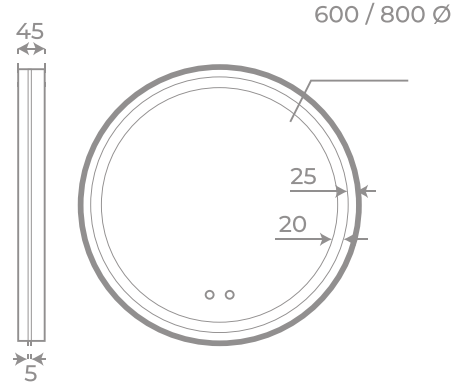

Matteo

+ INFO

ESPEJO
MIRROR
MIROIR

60 x 60 x 4,5 cm 03762
80 x 80 x 4,5 cm 03763

3 tonos de luz
3 light tones
3 tons clairs
Función antivaho
Demister
Fonction désembuage
Marco negro
Black exterior frame
Cadre extérieur noir