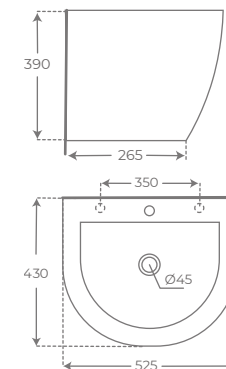

- **Blanco brillo** 00057
  Gloss white
  Blanc brillant
- **Blanco mate** 00587
  Matt white
  Blanc mat
- **Negro brillo** 00043
  Gloss black
  Noir brillant
- **Negro mate** 00453
  Matt black
  Noir mat