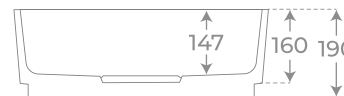

Clam

LAVABO SOBRE ENCIMERA

COUNTERTOP BASIN
VASQUE À POSER

+ INFO

COM

MAT

Negro
Mate black finish
Finition noir mat

02631

Blanco
Matte white finish
Finition blanc mat

02590

Dukan

LAVABO SUSPENDIDO

WALL HUNG BASIN
LAVABO MURAL

+ INFO

COM

MAT

Negro - Black - Noir

600 x 470 x 144 mm
800 x 470 x 144 mm
1010 x 470 x 144 mm

03622
03624
03626

Blanco - White - Blanc

600 x 470 x 144 mm
800 x 470 x 144 mm
1010 x 470 x 144 mm

03621
03623
03625