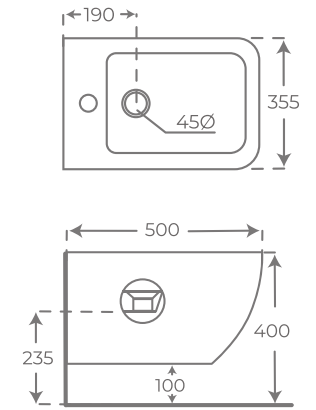

BIDÉ A SUELO

FLOOR-STANDING BIDET
BIDET POSÉ AU SOL

INODORO COMPACTO

BACK TO WALL TOILET
WC COMPACT

INODORO SUSPENDIDO

WALL HUNG TOILET
WC SUSPENDU

BIDÉ SUSPENDIDO

WALL HUNG BIDET
BIDET SUSPENDU