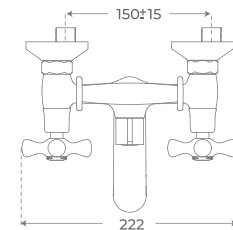

Cromado
Chrome finish
Finition chrome

00298

Cartucho de 40 mm
40 mm cartridge
Cartouche de 40 mm