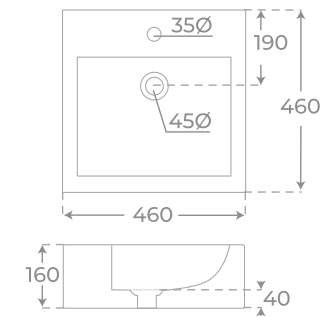

Aloa

LAVABO SOBRE ENCIMERA
COUNTERTOP BASIN
VASQUE À POSER

+ INFO

Blanco
White finish
Finition blanc

00369

Bowl

LAVABO SOBRE ENCIMERA
COUNTERTOP BASIN
VASQUE À POSER

+ INFO

Blanco
White finish
Finition blanc

00183

Dakota

LAVABO SOBRE ENCIMERA
COUNTERTOP BASIN
VASQUE À POSER

+ INFO

Blanco
White finish
Finition blanc

00356

Opción de instalar suspendido
Option to install suspended
Option d'installation suspendue

Dama

LAVABO SOBRE ENCIMERA
COUNTERTOP BASIN
VASQUE À POSER

+ INFO

Blanco
White finish
Finition blanc

00355

Opción de instalar suspendido
Option to install suspended
Option d'installation suspendue