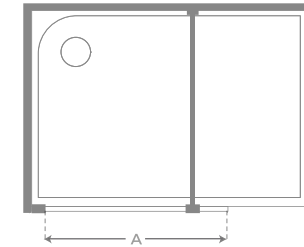

A

80 cm

90 cm

100 cm

120 cm

*Consultar referencias en tarifa

*Consult references in the tariff

*Consulter les références dans le tarif

Perfiles de aluminio anodizado

Anodized aluminum profiles
Profils en aluminium anodisé

Altura estandar: 2000 mm

Standard height: 2000 mm
Hauteur standard : 2000 mm

Protección Nano Coating (antical)

Nano Coating protection (anti-lime)
Protection Nano Coating (anti-calcaire)

Barra de anclaje a pared metálica extensible hasta 1150 mm

Metal wall support bar extendable up to 1150 mm
Barre de support murale en métal extensible jusqu'à 1150 mm

Vidrio templado de 8 mm

8 mm tempered glass

Verre trempé de 8 mm

Reversible salvo versión serigrafiada

Reversible except printed version

Réversible sauf version sérigraphiée

Apta para instalación a izq. o der.

Suitable for installation on the left or right

Convient pour une installation à gauche ou à droite