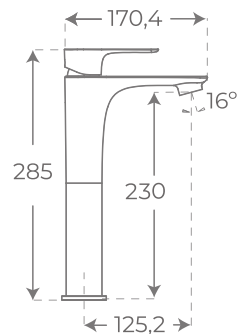

MONOMANDO LAVABO CAÑO ALTO

SINGLE LEVER BASIN MIXER

MITIGEUR LAVABO

08028

Cromado
Chrome finish
Finition chrome

02393

Blanco mate
White matte finish
Finition blanc mat

08032

Negro mate
black matte finish
Finition noir mat

Cartucho de 40 mm
40 mm cartridge
Cartouche de 40 mm