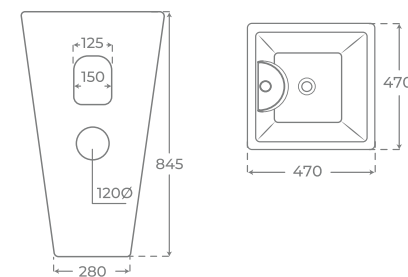

INODORO TANQUE BAJO
CLOSE COUPLED TOILET
WC AVEC RÉSERVOIR ATTENANT

Blanco brillo
Gloss white
Blanc brillant

00525

Negro mate
Matt black
Noir mat

01608

BIDÉ A SUELO
FLOOR-STANDING BIDET
BIDET POSÉ AU SOL

Blanco brillo
Gloss white
Blanc brillant

00569

Negro mate
Matt black
Noir mat

01618

LAVABO DE PIE
FREESTANDING BASIN
LAVABO TOTEM

Blanco brillo
Gloss white
Blanc brillant

01146

Negro mate
Matt black
Noir mat

01622