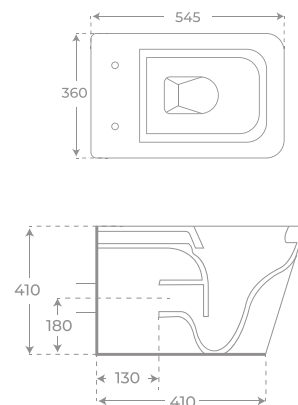

WALL HUNG BIDET
BIDET SUSPENDU

- Blanco brillo**
Gloss White
Blanc Brillant
 - Negro mate**
Matt black
Noir mat
- 03613** **03615**

INODORO COMPACTO

BACK TO WALL TOILET
WC COMPACT

- Blanco brillo**
Gloss White
Blanc Brillant
 - Negro mate**
Matt black
Noir mat
- 04197** **04202**