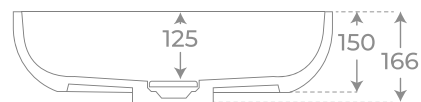

LAVABO SOBRE ENCIMERA

COUNTERTOP BASIN
VASQUE À POSER

COM

MAT

 **Negro**
Black finish
Finition noir

 **Blanco**
White finish
Finition blanc

02628

02627