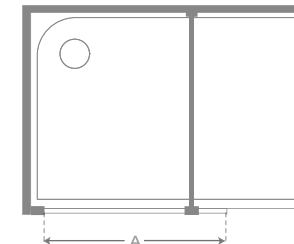

PANEL FIJO

FIXED PANEL
PANNEAU FIXE

Cristal transparente - Perfil cromado
Transparent glass - Chrome frame
Verre transparent - Cadre chromés

Cristal transparente - Perfil negro mate
Transparent glass - Black mate frame
Verre transparent - Cadre noir mat

Cristal serigrafiado - Perfil negro mate
Printed glass - Black mate frame
Verre imprimé - Cadre noir mat

A
70 cm
75 cm
80 cm
90 cm
100 cm
110 cm
120 cm

*Consultar referencias en tarifa
*Consult references in the tariff
*Consulter les références dans le tarif

Perfiles de aluminio anodizado

Anodized aluminum profiles
Profilés en aluminium anodisé

Altura estándar: 2000 mm

Standard height: 2000 mm
Hauteur standard : 2000 mm

Protección Nano Coating (antical)

Nano Coating protection (anti-lime)
Protection Nano Coating (anti-calcaire)

Barra de anclaje a pared metálica de 1200 mm

1200 mm metal support bar
Barre de support métallique de 1200 mm

Vidrio templado de 8 mm reversible

8 mm tempered glass reversible
Verre trempé de 8 mm réversible

Apta para instalación a izq. o der.
Suitable for installation on the left or right
Convient pour une installation à gauche ou à droite