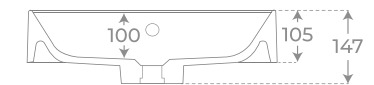

02613

 **Blanco**
White finish
Finition blanc

02587

Kuril

+ INFO

LAVABO SOBRE ENCIMERA

COUNTERTOP BASIN
VASQUE À POSER

COM