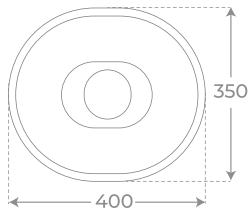

Dylan

+ INFO

LAVABO SOBRE ENCIMERA

COUNTERTOP BASIN
VASQUE À POSER

COM

MAT

Negro
Black finish
Finition noir

02622

Blanco
White finish
Finition blanc

02594

Craga

+ INFO

LAVABO SOBRE ENCIMERA

COUNTERTOP BASIN
VASQUE À POSER

COM

MAT

Blanco
White finish
Finition blanc

04231

Jobie

+ INFO

LAVABO SOBRE ENCIMERA

COUNTERTOP BASIN
VASQUE À POSER

COM

MAT

Negro
Black finish
Finition noir

02617

Blanco
White finish
Finition blanc

02589

Gris en exterior
Grey finish on the outside
Finition gris à l'extérieur

02630

Beige en exterior
White finish on the outside
Finition blanc à l'extérieur

02629

Kai

+ INFO

LAVABO SUSPENDIDO

WALL HUNG BASIN
LAVABO MURAL

COM

MAT

Negro
Black finish
Finition noir

02613

Blanco
White finish
Finition blanc

02587