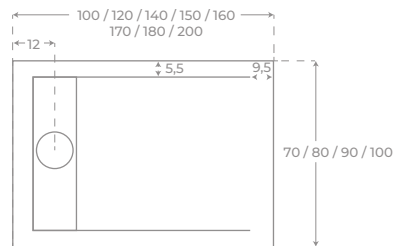

Coruna

PLATO DE DUCHA

SHOWER TRAY
RECEVEUR DE DOUCHE

+ INFO

Diametro del desagüe: 10 cm
Drain diameter: 10 cm
Diamètre du drain : 10 cm

Grosor variable (2,5-3 cm)
Variable height (2,5-3 cm)
Hauteur variable (2,5-3 cm)