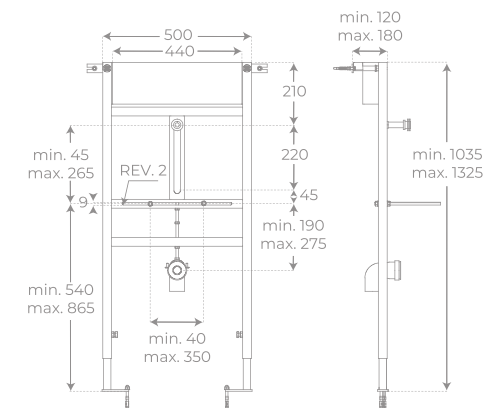

PULSADOR ANTIVANDÁLICO

SHOCKPROOF FLUSH PLATE
PLAQUE DE DÉCLENCHEMENT ANTICHOC

00024

Cromado brillo
Gloss chrome finish
Finition chorme brillant

PULSADOR

FLUSH PLATE
PLAQUE DE DÉCLENCHEMENT

00702

Negro mate
Matt lack finish
Finition noir mate

00703

Blanco brillo
Gloss hite finish
Finition blanc brillant

00701

Cromado mate
Matt chrome finish
Finition chorme mat

00700

Cromado brillo
Gloss chrome finish
Finition chorme brillant

BASTIDOR EMPOTRADO PARA BIDÉ

WALL MOUNTING BIDET FRAME
CADRE DE BIDET À MONTAGE MURAL

00699

Perfil 30 x 30 y pies ajustables.
30 x 30 profile and adjustable brackets.
Profil 30 x 30 et pieds réglables.

Fácil instalación con dispositivos de fijación.
Easy installation with fixing devices.
Installation facile avec des dispositifs de fixation.

Norma NSS: resistente a 200 h de ensayo.
NSS Normal: resistant to 200h of test.
Norme NSS : résistant à 200h de test.

400 Kg de carga soportada en pared sólida.
400 Kg load supported on solid wall.
400 Kg supporté sur mur plein.

BASTIDOR EMPOTRADO PARA URINARIO

WALL MOUNTING URINAL FRAME
CADRE DE URINOIR À MONTAGE MURAL

00698