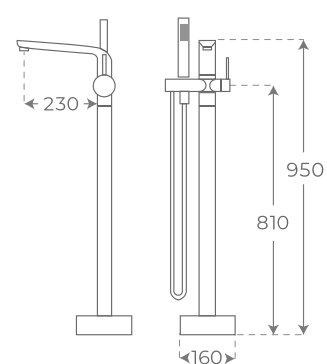

MONOMANDO DE BAÑO A SUELO

SINGLE LEVER FREESTANDING BATH
ROBINET SUR PIED

Cromado
Chrome finish
Finition chrome

08062

Negro mate
Matte black finish
Finition noir mat

08063