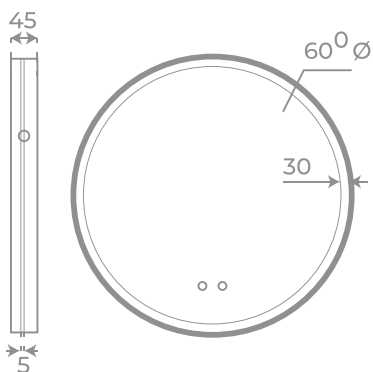

60 x 60 x 4,5 cm

03766

3 tonos de luz
3 light tones
3 tons clairs

Función antivaho

Demister
Fonction désembuage

Marco negro

Black exterior frame
Cadre extérieur noir

Cinta de cuero decorativa

Decorative leather tape
Bande en cuir décorative