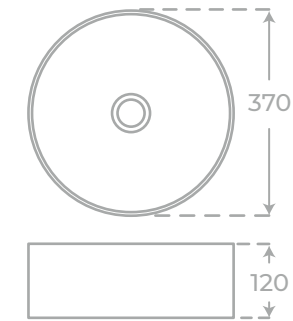

Ares

+ INFO

LAVABO SOBRE ENCIMERA

COUNTERTOP BASIN
VASQUE À POSER

SOLID

MAT

Blanco
White finish
Finition blanc

01158

Eros

+ INFO

LAVABO SOBRE ENCIMERA

COUNTERTOP BASIN
VASQUE À POSER

SOLID

MAT

Blanco
White finish
Finition blanc

01159

Febo

+ INFO

LAVABO SOBRE ENCIMERA

COUNTERTOP BASIN
VASQUE À POSER

SOLID

MAT

Blanco
White finish
Finition blanc

01160

Junno

+ INFO

LAVABO SOBRE ENCIMERA

COUNTERTOP BASIN
VASQUE À POSER

SOLID

MAT

Blanco
White finish
Finition blanc

01161