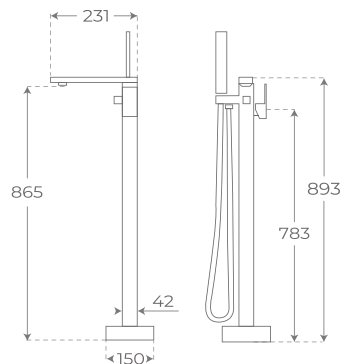

MONOMANDO DE BAÑO A SUELO

SINGLE LEVER FREESTANDING BATH
ROBINET SUR PIED

Cromado
Chrome finish
Finition chrome

08064

Negro mate
Matte black finish
Finition noir mat

08065