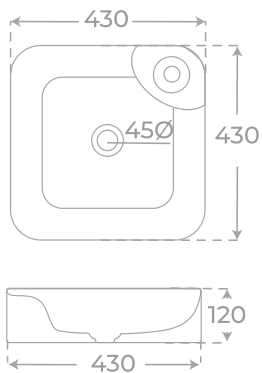

Aloa

LAVABO SOBRE ENCIMERA
COUNTERTOP BASIN
VASQUE À POSER

+ INFO

Blanco
White finish
Finition blanc

00369

Bowl

LAVABO SOBRE ENCIMERA
COUNTERTOP BASIN
VASQUE À POSER

+ INFO

Blanco
White finish
Finition blanc

00183

Dakota

LAVABO SOBRE ENCIMERA
COUNTERTOP BASIN
VASQUE À POSER

+ INFO

Blanco
White finish
Finition blanc

00356

Opción de instalar suspendido
Option to install suspended
Option d'installation suspendue

Dama

LAVABO SOBRE ENCIMERA
COUNTERTOP BASIN
VASQUE À POSER

+ INFO

Blanco
White finish
Finition blanc

00355

Opción de instalar suspendido
Option to install suspended
Option d'installation suspendue