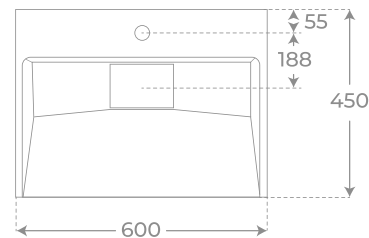

Malik

LAVABO SUSPENDIDO

WALL HUNG BASIN

LAVABO MURAL

COM

MAT

+ INFO

Negro - Black - Noir

1210 x 460 x 120 mm

03637

Blanco - White - Blanc

1210 x 460 x 120 mm

03636

LAVABO SUSPENDIDO

WALL HUNG BASIN

LAVABO MURAL

COM

MAT

Sin toallero - Without towel rail - sans porte serviette

Negro - Black - Noir

610 x 460 x 120 mm
810 x 460 x 120 mm
1010 x 460 x 120 mm
1210 x 460 x 120 mm

03632
03633
03634
03635

Blanco - White - Blanc

610 x 460 x 120 mm
810 x 460 x 120 mm
1010 x 460 x 120 mm
1210 x 460 x 120 mm

03631
02596
02597
02598

Con toallero - With towel rail - Avec porte serviette

Blanco - White - Blanc

Con toallero - 810 x 460 x 120 mm
Con toallero - 1010 x 460 x 120 mm
Con toallero - 1210 x 460 x 120 mm

03281
03282
03283

Marley

LAVABO SUSPENDIDO

WALL HUNG BASIN

LAVABO MURAL

COM

MAT

+ INFO

Negro

Mate black finish
Finition noir mat

02626

Blanco

White finish
Finition blanc

02595

Sia

LAVABO SOBRE ENCIMERA

COUNTERTOP BASIN

VASQUE À POSER

COM

MAT

+ INFO

Negro

Black finish
Finition noir

02618

Blanco

White finish
Finition blanc

02591