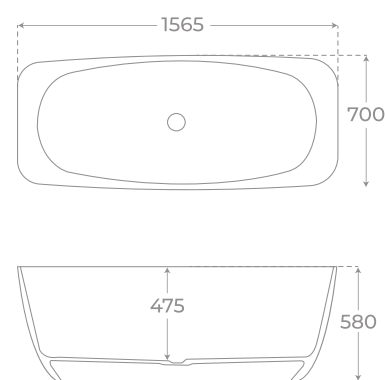

Carezza

+ INFO

BAÑERA EXENTA
FREESTANDING BATH
BAIGNOIRE EN ÎLOT

COM

Capacidad
290

MAT

Exterior blanco
White exterior
Blanc à l'extérieur

02580

Exterior negro
Black exterior
Noir à l'extérieur

02605

Válvula de desagüe incluida
Pop-up drain included
Vidage baignoire inclus