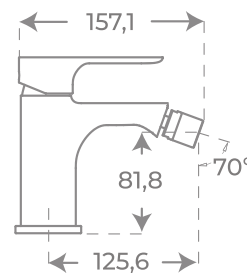

08041

Cromado
Chrome finish
Finition chrome

02397

Blanco mate
White matte finish
Finition blanc mat

08042

Negro mate
black matte finish
Finition noir mat

Cartucho de 40 mm
40 mm cartridge
Cartouche de 40 mm