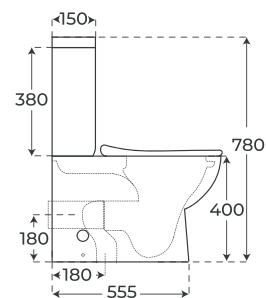

01204

INODORO SUSPENDIDO
 WALL HUNG TOILET
 WC SUSPENDU

-  Rimless
-  Cierre suave

01199

Lyon

INODORO TANQUE BAJO
 CLOSE COUPLED TOILET
 WC AVEC RÉSERVOIR ATTENANT

- Rimless
- Cierre suave
- 3L 6L
- Dual

00934