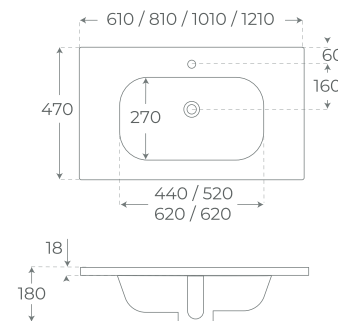

Cjara

LAVABO SOBRE MUEBLE SENO SIMPLE

SIMPLE BOWL INSET BASIN
PLAN VASQUE SIMPLE CUVETTE

COM

MAT

610 x 470 x 180 mm
810 x 470 x 180 mm
1010 x 470 x 180 mm
1210 x 470 x 180 mm

00868
00869
00870
00871

+ INFO

LAVABO SOBRE MUEBLE DOBLE SENO

DOUBLE BOWL INSET BASIN
PLAN VASQUE DOUBLE CUVETTE

COM

MAT

1210 x 460 x 180 mm

00872