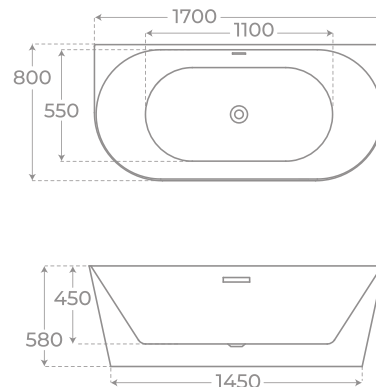

Dinder

+ INFO

BAÑERA EXENTA
FREESTANDING BATH
BAIGNOIRE EN ÎLOT

ACR

Capacidad
276

-  **Exterior blanco brillo** 06403
Gloss white exterior
Blanc brillant à l'extérieur
 -  **Exterior negro brillo** 06404
Gloss black exterior
Noir brillant à l'extérieur
- Válvula de desagüe incluida**
Pop-up drain included
Vidage baignoire inclus