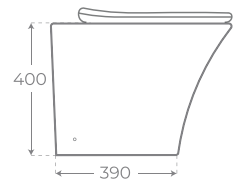

INODORO TANQUE BAJO
CLOSE COUPLED TOILET
WC AVEC RÉSERVOIR ATTENANT

- Rimless
- Cierre suave
- 3L 6L
- Horizontal

01045

INODORO COMPACTO
BACK TO WALL TOILET
WC ALIMENTATION INDÉPENDANTE

- Rimless
- Cierre suave

01204

INODORO SUSPENDIDO
WALL HUNG TOILET
WC SUSPENDU

- Rimless
- Cierre suave

01199