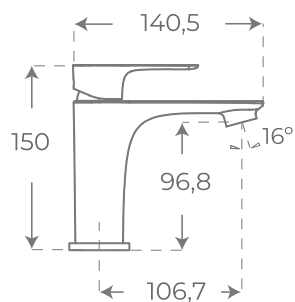

Flat

MONOMANDO LAVABO

SINGLE LEVER BASIN MIXER

MITIGEUR LAVABO

Cromado
Chrome finish
Finition chrome

Blanco mate
White matte finish
Finition blanc mat

Negro mate
black matte finish
Finition noir mat

Cartucho de 40 mm
40 mm cartridge
Cartouche de 40 mm