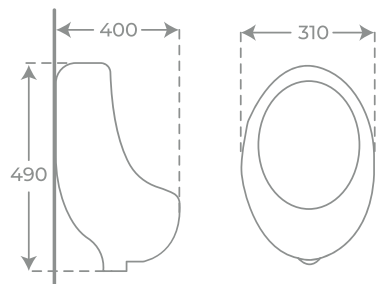

Ródalo

URINARIO

URINAL
URINOIR

+ INFO

Blanco
White finish
Finition blanc

02420

Negro mate
Black finish
Finition noir

02421