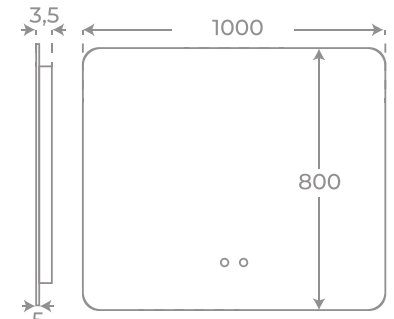

Andrea

ESPEJO
MIRROR
MIROIR

+ INFO

60 x 80 x 3 cm Vertical 03770

100 x 60 x 3 cm Horizontal 03771

3 tonos de luz
3 light tones
3 tons clairs

Función antivaho
Demister
Fonction désembuage

Damiano

ESPEJO
MIRROR
MIROIR

+ INFO

60 x 80 x 3 cm Vertical 03768

100 x 60 x 3 cm Horizontal 03769

3 tonos de luz
3 light tones
3 tons clairs

Función antivaho
Demister
Fonction désembuage

Marco

ESPEJO
MIRROR
MIROIR

+ INFO

60 x 80 x 3 cm 03774

100 x 60 x 3 cm Horizontal 03775

3 tonos de luz
3 light tones
3 tons clairs

Función antivaho
Demister
Fonction désembuage

Rafacl

ESPEJO
MIRROR
MIROIR

+ INFO

60 x 80 x 3,5 cm Vertical 04165

100 x 80 x 3,5 cm Horizontal 04166

3 tonos de luz
3 light tones
3 tons clairs

Función antivaho
Demister
Fonction désembuage