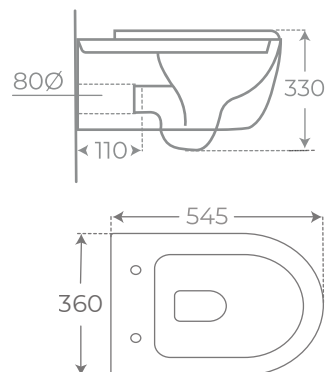

INODORO SUSPENDIDO

WALL HUNG TOILET

WC SUSPENDU

ACABADOS DISPONIBLES EN STOCK

FINISHES AVAILABLE IN STOCK

FINITIONS DISPONIBLES EN STOCK

	Blanco brillo Gloss white Blanc brillant	03826
	Blanco mate Matt white Blanc mat	03599
	Cemento mate Matt concrete Cement mat	04146
	Gris mate Matt grey Gris mat	03860
	Negro brillo Gloss black Noir brillant	03945
	Negro mate Matt black Mat brillant	03605

ACABADOS DISPONIBLES BAJO PEDIDO

FINISHES AVAILABLE ON REQUEST

FINITIONS DISPONIBLES SUR DEMANDE

	Blanco brillo/oro Gloss white/gold Blanc brillant/or	03833
	Blanco mate/oro Matt white/gold Blanc mat/or	03839
	Blanco mate/plata Matt white/silver Blanc mat/argent	03841
	Blanco brillo/plata Gloss white/silver Blanc brillant/argent	03835
	Negro brillo/oro Gloss black/gold Noir brillant/or	03837
	Negro mate/oro Matt black/gold Noir mat/or	00432