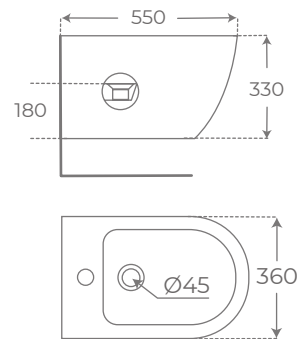

Negro brillo
Gloss black
Noir brillant

06615

BIDÉ SUSPENDIDO

WALL HUNG BIDET
 BIDET SUSPENDU

- **Blanco brillo** 00061
 Gloss white
 Blanc brillant
- **Blanco mate** 00595
 Matt white
 Blanc mat
- **Negro brillo** 00047
 Gloss black
 Noir brillant
- **Negro mate** 00461
 Matt black
 Noir mat