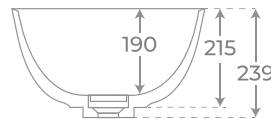

Dylan

+ INFO

LAVABO SOBRE ENCIMERA

COUNTERTOP BASIN
VASQUE À POSER

COM

MAT

Negro
Black finish
Finition noir

02622

Blanco
White finish
Finition blanc

02594

Craga

+ INFO

LAVABO SOBRE ENCIMERA

COUNTERTOP BASIN
VASQUE À POSER

COM

MAT

Blanco
White finish
Finition blanc

04231

Jobie

+ INFO

LAVABO SOBRE ENCIMERA

COUNTERTOP BASIN
VASQUE À POSER

COM

MAT

Negro
Black finish
Finition noir

02617

Blanco
White finish
Finition blanc

02589

Gris en exterior
Grey finish on the outside
Finition gris à l'extérieur

02630

Beige en exterior
White finish on the outside
Finition blanc à l'extérieur

02629

Kai

+ INFO

LAVABO SUSPENDIDO

WALL HUNG BASIN
LAVABO MURAL

COM

MAT

Negro
Black finish
Finition noir

02613

Blanco
White finish
Finition blanc

02587