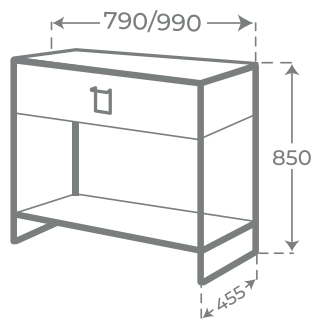

+ INFO

MUEBLE A SUELO

FLOOR STANDING VANITY UNIT
MEUBLE AU SOL

Nogal

790 x 455 x 850 mm
990 x 455 x 850 mm

06620
06621

Siberia

790 x 455 x 850 mm
990 x 455 x 850 mm

06622
06623

MUEBLE A SUELO

FLOOR STANDING VANITY UNIT
MEUBLE AU SOL

Nogal

790 x 455 x 850 mm
990 x 455 x 850 mm

06626
06627

Siberia

790 x 455 x 850 mm
990 x 455 x 850 mm

06628
06629

COLUMNA SUSPENDIDA

WALL HUNG COLUMN UNIT
COLONNE SUSPENDU

Nogal

06624

Siberia

06625

Tablero de partículas Superpan®.

Superpan® board.
Planche Superpan®.

Acabado en melamina.

Melamine finish.
Finition mélamine.

Estructura metáica con zinc y poliéster.

Metallic structure with zinc and polyester.
Structure métallique avec zinc et polyester.