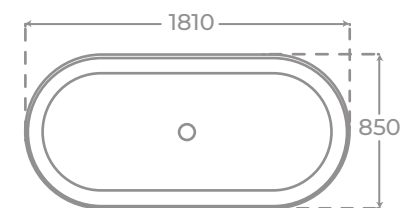

Exterior blanco

White mate exterior
Blanc mat à l'extérieur

02583

Válvula de desagüe incluida

Pop-up drain included
Vidage baignoire inclus