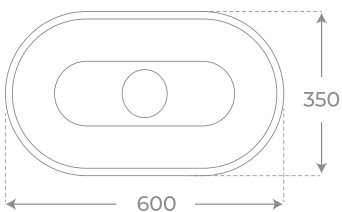

Kuril

+ INFO

LAVABO SOBRE ENCIMERA

COUNTERTOP BASIN
VASQUE À POSER

COM

MAT

Negro
Black finish
Finition noir

Blanco
White finish
Finition blanc

Gris en exterior
Grey finish on the outside
Finition gris à l'extérieur

Beige en exterior
White finish on the outside
Finition blanc à l'extérieur

02621

02592

02620

02619

Lenon

+ INFO

LAVABO SOBRE ENCIMERA

COUNTERTOP BASIN
VASQUE À POSER

COM

MAT

Negro
Black finish
Finition noir

Blanco
White finish
Finition blanc

02624

02623

Lika

+ INFO

LAVABO SOBRE ENCIMERA

COUNTERTOP BASIN
VASQUE À POSER

COM

MAT

Negro
Black finish
Finition noir

Blanco
White finish
Finition blanc

02628

02627

Lush

+ INFO

LAVABO SOBRE ENCIMERA

COUNTERTOP BASIN
VASQUE À POSER

COM

MAT

Negro
Black finish
Finition noir

Blanco
White finish
Finition blanc

Gris en exterior
Grey finish on the outside
Finition gris à l'extérieur

Beige en exterior
White finish on the outside
Finition blanc à l'extérieur

02616

02588

02615

02614