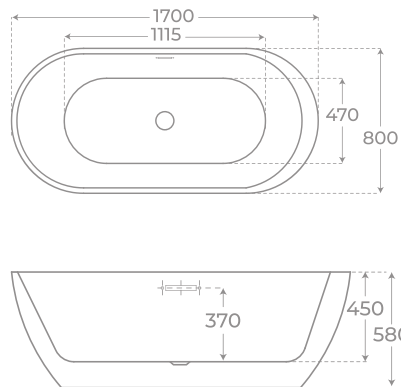

1. **Exterior blanco brillo** 06400
     Gloss white exterior
     Blanc brillant à l'extérieur
   - **Exterior blanco mate** 06398
     Mate white exterior
     Blanc mat à l'extérieur
   - **Exterior negro brillo** 06399
     Gloss black exterior
     Noir brillant à l'extérieur
2. **Válvula de desagüe incluida**
   Pop-up drain included
   Vidage baignoire inclus