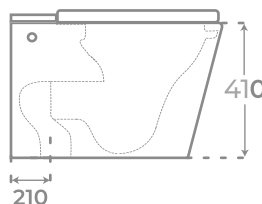

INODORO COMPACTO

BACK TO WALL TOILET

WC ALIMENTATION INDÉPENDANTE

- Blanco brillo**
Gloss white
Blanc brillant
- Negro mate**
Matt black
Noir mat

03541

03568

+ INFO

INODORO SUSPENDIDO