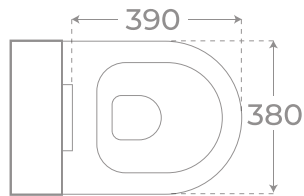

Aquila

INODORO INTELIGENTE - COMPACTO
BACK TO WALL SMART TOILET
WC LAVANT ALIMENTATION INDÉPENDANTE

Pantalla blanca
White screen
Écran blanc

03845

Pantalla negra
Black screen
Écran noir

03844

Orion

INODORO INTELIGENTE - COMPACTO
BACK TO WALL SMART TOILET
WC LAVANT ALIMENTATION INDÉPENDANTE

Pantalla blanca
White screen
Écran blanc

03843

Pantalla negra
Black screen
Écran noir

03842

CARACTERÍSTICAS · CHARACTERISTICS · CARACTÉRISTIQUES

Autolimpieza del rociador
Self-cleaning spray nozzle
Pulvérisateur autonettoyant

Asiento con calefacción
Heating seat
Siège chauffant

Mando de control a distancia
Remote control
Télécommande

• **Temperatura ajustable en agua, aire y asiento**
Self-cleaning spray nozzle
Buse de pulvérisation autonettoyante

• **Presión del agua ajustable**
Adjustable water pressure
Pression d'eau réglable

• **Luz nocturna en el interior de la taza**
Night light inside the bowl
Lumière à l'intérieur du cuvette

• **Masaje con agua graduable**
Adjustable massage with water
Massage réglable avec de l'eau

• **Lavado anal y perianal**
Washing front and rear
Lavage avant et arrière

• **Secado con aire caliente**
Warm air drying
Séchage à air chaud

• **Programable en la taza o a distancia**
Programmable from the bowl or remotely
Programmable sur le cuvette ou à distance

• **Apertura automática con sólo aproximarse**
Automatic opening just by approaching
Ouverture automatique juste en s'approchant

• **Presión mínima: 1,5-7,5 bar.**
Necessary water pressure: 1,5-7,5 bar.
Pression d'eau nécessaire: 1,5-7,5 bar.

• **Caudal mínimo: 5L/15 Seg.**
Required flow: 5L/15 sec.
Débit requis : 5L/15 sec.

• **Voltaje: 220 - 230 V Frecuencia: 50-60 Hz**
Voltage: 220 - 230 V Frequency: 50-60 Hz
Voltage: 220 - 230 V Fréquence: 50-60 Hz

Las series AQUILA y ORIÓN comparten características.