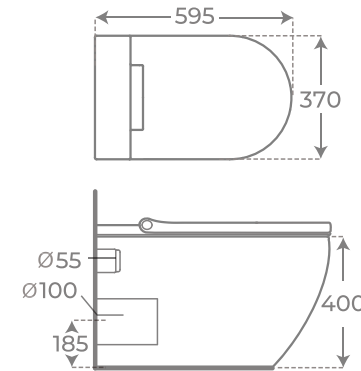

Kassel

INODORO COMPACTO

BACK TO WALL TOILET

WC ALIMENTATION INDÉPENDANTE

Blanco
White finish
Finition blanc

01155