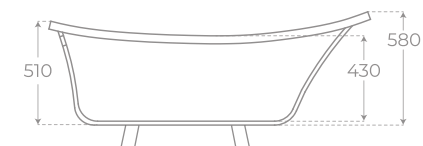

BAIGNOIRE EN ÎLOT

Exterior blanco brillo
Gloss white exterior
Blanc brillant à l'extérieur

06396

Exterior negro brillo
Gloss black exterior
Noir brillant à l'extérieur

06397

PATAS Y VÁVULA DE DESAGÜE

FEETS AND POP-UP DRAIN