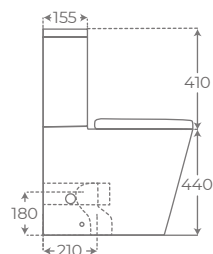

Nápoles

INODORO TANQUE BAJO

CLOSE COUPLED TOILET

WC AVEC RÉSERVOIR ATTENANT

Blanco brillo
Gloss white
Blanc brillant

00281

Blanco mate
Matt white
Blanc mat

01255

Gris mate
Matt grey
Gris mat

04007

Negro mate
Matt black
Noir mat

01244

BIDÉ A SUELO

FLOOR-STANDING BIDET

BIDET POSÉ AU SOL

Blanco brillo
Gloss white
Blanc brillant

00437

Blanco mate
Matt white
Blanc mat

01265

Gris mate
Matt grey
Gris mat

04009

Negro mate
Matt black
Noir mat

01254

+ INFO

CONFORT

En Fossil Natura, nos esforzamos por reflexionar sobre los entornos vitales y ofrecer piezas que maximicen el bienestar en el hogar.

Diseñamos nuestras piezas especialmente para el usuario, buscando mejorar su funcionalidad diaria y garantizar su comodidad absoluta.

La gama de sanitarios Confort, ofrece una aproximación innovadora para mejorar la comodidad y el bienestar en el baño, al mismo tiempo que se cuida sin dejar a un lado su aspecto estético, lo que les da un giro moderno a las piezas tradicionales.

At Fossil Natura, we strive to reflect on living environments and offer pieces that maximize well-being at home.

We design our pieces especially for the user, seeking to improve their daily functionality and guarantee their absolute comfort.

The Comfort range of sanitary ware offers an innovative approach to improve comfort and well-being in the bathroom, while taking care not to neglect its aesthetic aspect, which gives a modern twist to traditional pieces.

Chez Fossil Natura, nous nous efforçons de réfléchir aux milieux de vie et de proposer des pièces qui maximisent le bien-être à la maison.

Nous concevons nos pièces spécialement pour l'utilisateur, cherchant à améliorer leur fonctionnalité quotidienne et à garantir leur confort absolu.