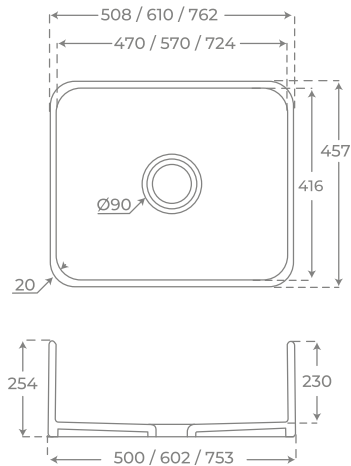

Blanco brillo - Gloss white - Blanc brillant

508 x 457 x 254 mm

02366

610 x 457 x 254 mm

02367

761 x 457 x 254 mm

02368

Negro mate - Matte black - Noir mat

508 x 457 x 254 mm

03592

610 x 457 x 254 mm

03593

761 x 457 x 254 mm

03594