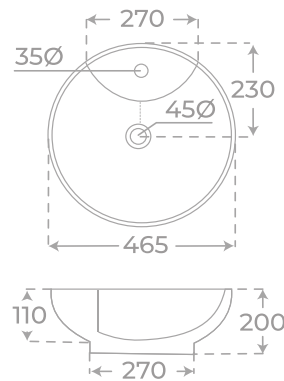

Aloa

LAVABO SOBRE ENCIMERA
COUNTERTOP BASIN
VASQUE À POSER

+ INFO

Blanco
White finish
Finition blanc

00369

Bowl

LAVABO SOBRE ENCIMERA
COUNTERTOP BASIN
VASQUE À POSER

+ INFO

Blanco
White finish
Finition blanc

00183

Dakota

LAVABO SOBRE ENCIMERA
COUNTERTOP BASIN
VASQUE À POSER

+ INFO

Blanco
White finish
Finition blanc

00356

Opción de instalar suspendido
Option to install suspended
Option d'installation suspendue

Dama

LAVABO SOBRE ENCIMERA
COUNTERTOP BASIN
VASQUE À POSER

+ INFO

Blanco
White finish
Finition blanc

00355

Opción de instalar suspendido
Option to install suspended
Option d'installation suspendue