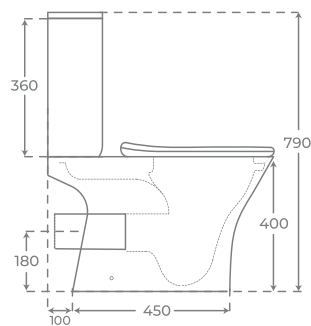

01183

INODORO TANQUE BAJO
 CLOSE COUPLED TOILET
 WC AVEC RÉSERVOIR ATTENANT

-  Rimless
-  Cierre suave
-  3L 6L
-  Horizontal

01045

INODORO COMPACTO
 BACK TO WALL TOILET
 WC ALIMENTATION INDÉPENDANTE

-  Rimless
-  Cierre suave