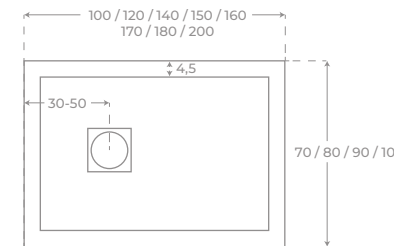

PLATO DE DUCHA

SHOWER TRAY
RECEVEUR DE DOUCHE

+ INFO

Diametro del desagüe: 10,5 cm
Drain diameter: 10,5 cm
Diamètre du drain : 10,5 cm

Grosor variable (3,5-4 cm)
Variable height (3,5-4 cm)
Hauteur variable (3,5-4 cm)

*Desagüe central en medidas cuadradas
*Centered drain in square shower tray
*Bonde centrée sur receveur de douche carré

COLORES DISPONIBLES

AVAILABLE COLOURS
COULEURS DISPONIBLES

- **Blanco**
  White
  Blanc
- **Perla**
  Pearl
  Perle
- **Gris**
  Grey
  Gris
- **Grafito**
  Graphite
  Graphite
- **Beige**
  Beige
  Beige
- **Moka**
  Moka
  Moka

RAL 1013

RAL 7035

RAL 7005

RAL 7016

RAL 1013

RAL 3020