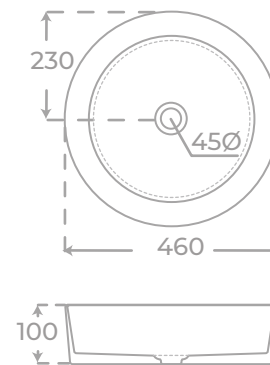

00365

Ada

LAVABO SOBRE ENCIMERA
COUNTERTOP BASIN
VASQUE À POSER

+ INFO

Blanco
White finish
Finition blanc

00371

Adalis

LAVABO SOBRE ENCIMERA
COUNTERTOP BASIN
VASQUE À POSER