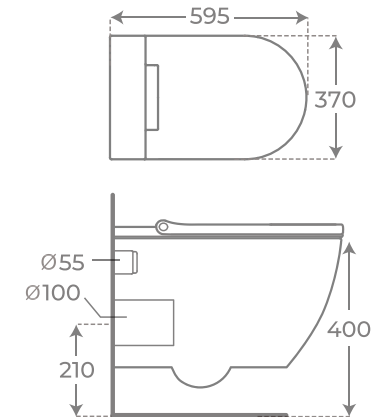

Lingen

INODORO COMPACTO

BACK TO WALL TOILET

WC ALIMENTATION INDÉPENDANTE

Blanco
White finish
Finition blanc

01157

INODORO SUSPENDIDO

WALL HUNG TOILET