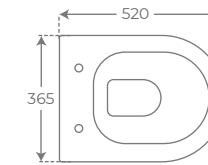

BIDÉ A SUELO

FLOOR-STANDING BIDET
BIDET POSÉ AU SOL

- **Blanco brillo**
  Gloss white
  Blanc brillant   **02655**
- **Negro mate**
  Matt black
  Noir mat   **01220**
- **Gris mate**
  Matt grey
  Gris mat   **04301**
- **Blanco mate**
  Matt white
  Blanc mat   **01237**

INODORO SUSPENDIDO

WALL HUNG TOILET
WC SUSPENDU

- **Blanco brillo**
  Gloss white
  Blanc brillant   **00733**
- **Negro mate**
  Matt black
  Noir mat   **01221**
- **Gris mate**
  Matt grey
  Gris mat   **04307**
- **Blanco mate**
  Matt white
  Blanc mat   **01238**

LAVABO SUSPENDIDO

WALL HUNG BASIN
LAVABO SUSPENDU

- **Blanco brillo**
  Gloss white
  Blanc brillant   **00057**
- **Negro mate**
  Matt black
  Noir mat   **00453**
- **Blanco mate**
  Matt white
  Blanc mat   **00587**

INODORO COMPACTO

BACK TO WALL TOILET
WC ALIMENTATION INDÉPENDANTE

- **Blanco brillo**
  Gloss white
  Blanc brillant   **00734**