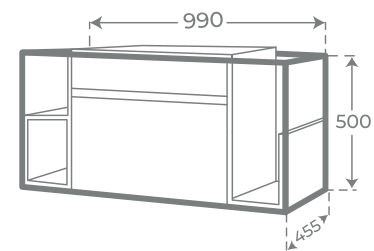

Roble oscuro

06668