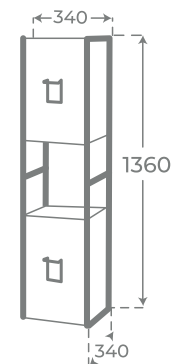

Siberia

06625

Tablero de partículas Superpan®.

Superpan® board.
Planche Superpan®.

Acabado en melamina.

Melamine finish.
Finition mélamine.

Estructura metáica con zinc y poliéster.

Metallic structure with zinc and polyester.
Structure métallique avec zinc et polyester.