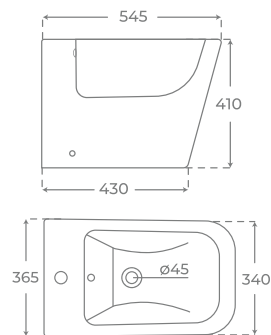

01608

BIDÉ A SUELO
 FLOOR-STANDING BIDET
 BIDET POSÉ AU SOL

Blanco brillo
 Gloss white
 Blanc brillant

00569

Negro mate
 Matt black
 Noir mat

01618

LAVABO DE PIE
 FREESTANDING BASIN
 LAVABO TOTEM

Blanco brillo
 Gloss white
 Blanc brillant