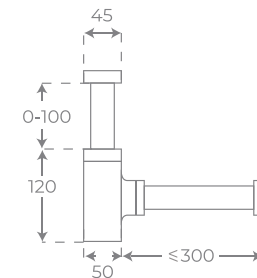

- **Cromado**
  Chrome finish
  Finition chrome
- **Negro mate**
  Matte black finish
  Finition noir mat
- **Blanco mate**
  Matte white finish
  Finition blanc mat
- **Dorado**
  Gold finish
  Finition or
- **Dorado envejecido**
  Aged gold finish
  Finition or vieillii

00658
00490
00659
00662
03928
03930

00199
03932
03933
03929
03931