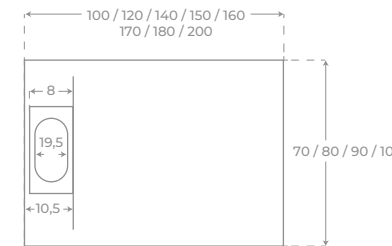

PLATO DE DUCHA

SHOWER TRAY

RECEVEUR DE DOUCHE

+ INFO

Grosor variable (2,5-3 cm)
Variable height (2,5-3 cm)
Hauteur variable (2,5-3 cm)

COLORES DISPONIBLES

AVAILABLE COLOURS

COULEURS DISPONIBLES