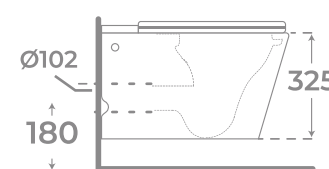

WALL HUNG TOILET

WC SUSPENDU

- Blanco brillo**
Gloss white
Blanc brillant
- Negro mate**
Matt black
Noir mat

03548

03575

Presión de agua mínima necesaria en Enzo y Gael: 1 Bar. Caudal de requerido: 5L/15 seg.