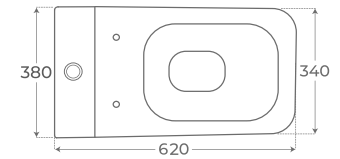

Beige
Beige
Beige

03915

Gris
Grey
Gris

03907

Aquasky
Aquasky
Aquasky

04075

Azul bigaro
Periwinkle
Pervenche

04083