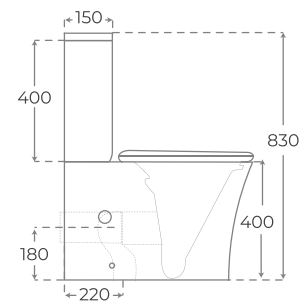

Pag. 101

Mueble suspendido Siurana
Wall hung vanity unit Siurana
Meuble suspendu Siurana

Koa

+ INFO

INODORO TANQUE BAJO
 CLOSE COUPLED TOILET
 WC AVEC RÉSERVOIR ATTENANT

01036

BIDÉ A SUELO
 FLOOR-STANDING BIDET
 BIDET POSÉ AU SOL