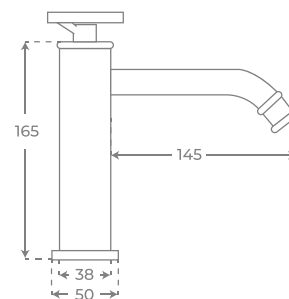

Cartucho cerámico de 26 mm
26 mm ceramic cartridge
Cartouche céramique de 26 mm

03723

Yuma

MONOMANDO LAVABO
SINGLE LEVER BASIN MIXER
MITIGEUR LAVABO

+ INFO

Negro mate/plata
Matte black/ silver finish
Finition noir mat/argent