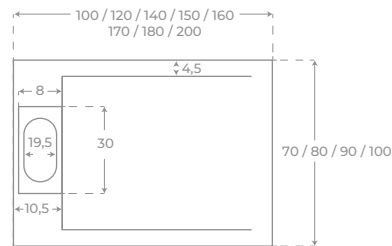

SHOWER TRAY

RECEVEUR DE DOUCHE

+ INFO

Grosor variable (2,5-3 cm)
Variable height (2,5-3 cm)
Hauteur variable (2,5-3 cm)

COLORES DISPONIBLES

AVAILABLE COLOURS

COULEURS DISPONIBLES

Blanco
White
Blanc