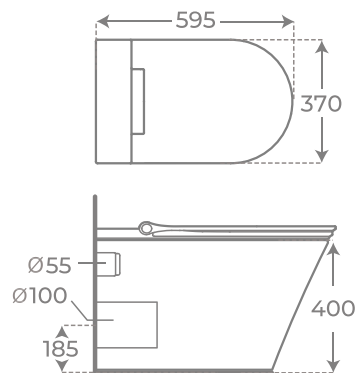

Lingen

INODORO COMPACTO

BACK TO WALL TOILET

WC ALIMENTATION INDÉPENDANTE

Blanco
White finish
Finition blanc

01157

INODORO SUSPENDIDO

WALL HUNG TOILET