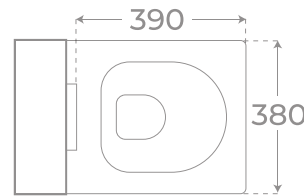

Aquila

INODORO INTELIGENTE - COMPACTO
BACK TO WALL SMART TOILET
WC LAVANT ALIMENTATION INDÉPENDANTE

Pantalla blanca
White screen
Écran blanc

03845

Pantalla negra
Black screen
Écran noir

03844

Orion

INODORO INTELIGENTE - COMPACTO
BACK TO WALL SMART TOILET
WC LAVANT ALIMENTATION INDÉPENDANTE

Pantalla blanca
White screen
Écran blanc

03843

Pantalla negra
Black screen
Écran noir

03842

CARACTERÍSTICAS · CHARACTERISTICS · CARACTÉRISTIQUES

Autolimpieza del rociador
Self-cleaning spray nozzle
Pulvérisateur autonettoyant

Asiento con calefacción
Heating seat
Siège chauffant

Mando de control a distancia
Remote control
Télécommande

• **Temperatura ajustable en agua, aire y asiento**
Self-cleaning spray nozzle
Buse de pulvérisation autonettoyante

• **Presión del agua ajustable**
Adjustable water pressure
Pression d'eau réglable

• **Luz nocturna en el interior de la taza**
Night light inside the bowl
Lumière à l'intérieur du cuvette

• **Masaje con agua graduable**
Adjustable massage with water
Massage réglable avec de l'eau

• **Lavado anal y perianal**
Washing front and rear
Lavage avant et arrière

• **Secado con aire caliente**
Warm air drying
Séchage à air chaud

• **Programable en la taza o a distancia**
Programmable from the bowl or remotely
Programmable sur le cuvette ou à distance

• **Apertura automática con sólo aproximarse**
Automatic opening just by approaching
Ouverture automatique juste en s'approchant

• **Presión mínima: 1,5-7,5 bar.**
Necessary water pressure: 1,5-7,5 bar.
Pression d'eau nécessaire: 1,5-7,5 bar.

• **Caudal mínimo: 5L/15 Seg.**
Required flow: 5L/15 sec.
Débit requis : 5L/15 sec.

• **Voltaje: 220 - 230 V Frecuencia: 50-60 Hz**
Voltage: 220 - 230 V Frequency: 50-60 Hz
Voltage: 220 - 230 V Fréquence: 50-60 Hz

Las series AQUILA y ORIÓN comparten características.