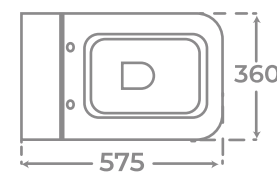

Presión de agua mínima necesaria en Enzo y Gael: 1 Bar. Caudal de requerido: 5L/15 seg.

Necessary water pressure in the Enzo and Gael: 1 Bar. Required flow: 5L/15 sec.

Pression d'eau nécessaire dans Enzo et Gael : 1 Bar. Débit requis : 5L/15 sec.