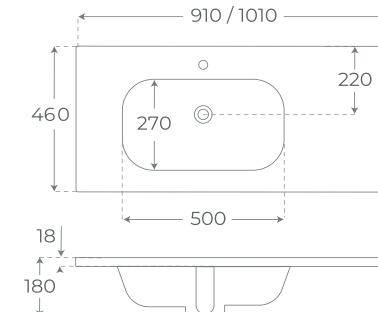

Door

+ INFO

LAVABO SOBRE MUEBLE SENO SIMPLE

SIMPLE BOWL INSET BASIN
PLAN VASQUE SIMPLE CUVETTE

610 x 460 x 140 mm
710 x 460 x 140 mm
810 x 460 x 140 mm
910 x 460 x 140 mm
1010 x 460 x 140 mm
1210 x 460 x 140 mm

00167
00168
00169
00680
00170
00171

LAVABO SOBRE MUEBLE DOBLE SENO

DOUBLE BOWL INSET BASIN
PLAN VASQUE DOUBLE CUVETTE

1240 x 470 x 175 mm

00180

LAVABO SOBRE MUEBLE FONDO REDUCIDO

REDUCED BOWL INSET BASIN
PLAN VASQUE À CUVETTE RÉDUITE

610 x 395 x 180 mm
810 x 395 x 180 mm
1010 x 395 x 180 mm

00172
00174
00176

LAVABO SOBRE MUEBLE SENO DESPLAZADO

LEFT BOWL INSET BASIN
PLAN SIMPLE VASQUE DÉPORTÉE À GAUCHE

Blanco brillo - Gloss white - Blanc brillant

810 x 460 x 180 mm
910 x 460 x 180 mm
1010 x 460 x 180 mm
1210 x 460 x 180 mm

00955
00177
00178
00179