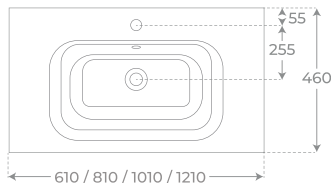

Sin toallero - Without towel rail - sans porte serviette

Negro - Black - Noir

610 x 460 x 120 mm
810 x 460 x 120 mm
1010 x 460 x 120 mm
1210 x 460 x 120 mm

03632
03633
03634
03635

Blanco - White - Blanc

610 x 460 x 120 mm
810 x 460 x 120 mm
1010 x 460 x 120 mm
1210 x 460 x 120 mm

03631
02596
02597
02598

Con toallero - With towel rail - Avec porte serviette

Blanco - White - Blanc

Con toallero - 810 x 460 x 120 mm
Con toallero - 1010 x 460 x 120 mm
Con toallero - 1210 x 460 x 120 mm

03281
03282
03283