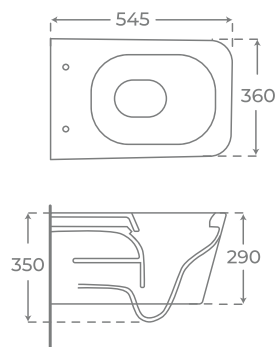

INODORO SUSPENDIDO

WALL HUNG TOILET
WC SUSPENDU

1. **Blanco brillo**
     Gloss White
     Blanc Brillant
   - **Negro mate**
     Matt black
     Noir mat
2. **00924**   **01619**

BIDÉ SUSPENDIDO

WALL HUNG BIDET
BIDET SUSPENDU

1. **Blanco brillo**
     Gloss White
     Blanc Brillant
   - **Negro mate**
     Matt black
     Noir mat
2. **03613**   **03615**

INODORO COMPACTO

BACK TO WALL TOILET
WC COMPACT

1. **Blanco brillo**
     Gloss White
     Blanc Brillant
   - **Negro mate**
     Matt black
     Noir mat
2. **04197**   **04202**