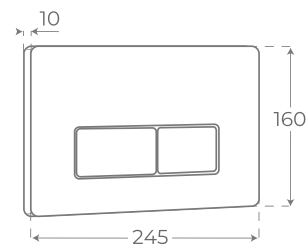

00702

Negro mate
Matt lack finish
Finition noir mate

00703

Blanco brillo
Gloss hite finish
Finition blanc brillant

00701

Cromado mate
Matt chrome finish
Finition chorme mat

00700

Cromado brillo
Gloss chrome finish
Finition chorme brillant