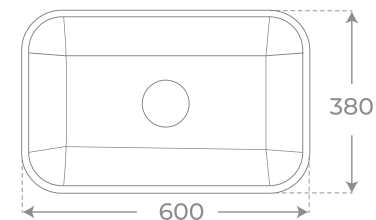

LAVABO SOBRE ENCIMERA

COUNTERTOP BASIN
VASQUE À POSER

COM

MAT

 **Negro**
Black finish
Finition noir

 **Blanco**
White finish
Finition blanc

02628

02627