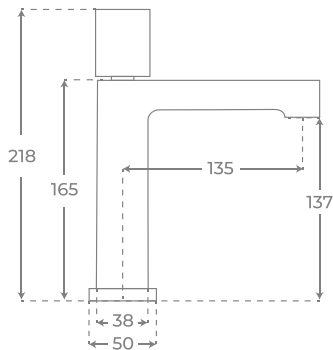

Natty

+ INFO

MONOMANDO LAVABO
SINGLE LEVER BASIN MIXER
MITIGEUR POUR LAVABO

Cromado/oro rosa
Chrome/rose gold finish
Finition chrome/or rose

03724

Negro mate/oro rosa
Matte black/rose gold finish
Finition noir mat/or rose

03725

Cartucho cerámico de 32 mm
32 mm ceramic cartridge
Cartouche céramique de 32 mm