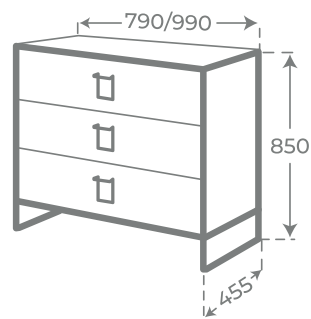

COLUMNA SUSPENDIDA

WALL HUNG COLUMN UNIT
COLONNE SUSPENDU

Nogal

06624