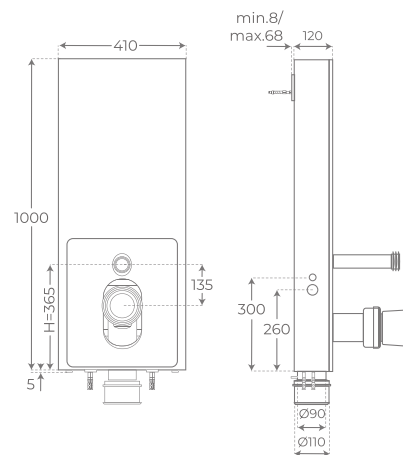

CISTERNA VISTA PARA INODORO COMPACTO

SANITARY MODULE FOR BACK TO WALL TOILET
MODULE SANITAIRE POUR WC ALIMENTATION INDÉPENDANTE

Blanco
White finish
Finition blanc

02004

Negro
Black finish
Finition noir

02003