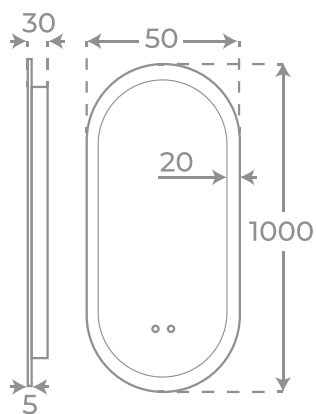

50 x 100 x 3 cm

03777

3 tonos de luz
3 light tones
3 tons clairs

Función antivaho

Demister
Fonction désembuage