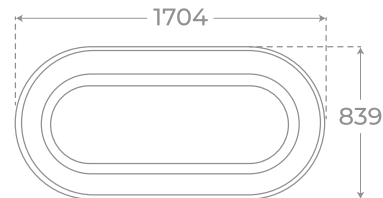

Exterior blanco

White mate exterior
Blanc mat à l'extérieur

02576

Válvula de desagüe incluida

Pop-up drain included
Vidage baignoire inclus