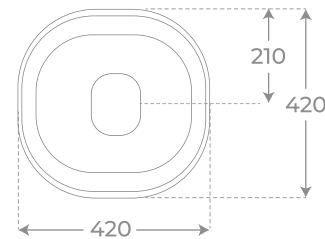

Dylan

+ INFO

LAVABO SOBRE ENCIMERA

COUNTERTOP BASIN
VASQUE À POSER

COM

MAT

Negro
Black finish
Finition noir

02622

Blanco
White finish
Finition blanc

02594

Craga

+ INFO

LAVABO SOBRE ENCIMERA

COUNTERTOP BASIN
VASQUE À POSER

COM

MAT

Blanco
White finish
Finition blanc

04231

Jobie

+ INFO

LAVABO SOBRE ENCIMERA

COUNTERTOP BASIN
VASQUE À POSER

COM

MAT

Negro
Black finish
Finition noir

02617

Blanco
White finish
Finition blanc

02589

Gris en exterior
Grey finish on the outside
Finition gris à l'extérieur

02630

Beige en exterior
White finish on the outside
Finition blanc à l'extérieur

02629

Kai

+ INFO

LAVABO SUSPENDIDO

WALL HUNG BASIN
LAVABO MURAL

COM

MAT

Negro
Black finish
Finition noir

02613

Blanco
White finish
Finition blanc

02587