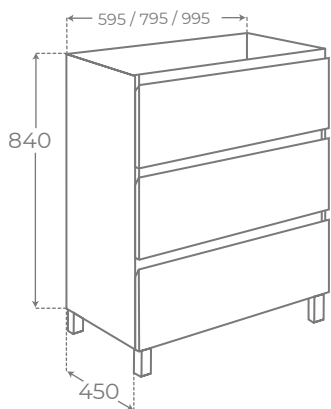

Cjante

MUEBLE A SUELO

FLOOR STANDING VANITY UNIT
MEUBLE AU SOL

595 x 45 x 84 cm	09602
795 x 45 x 84 cm	09612
995 x 45 x 84 cm	09617

MUEBLE SUSPENDIDO

WALL HUNG VANITY UNIT
MEUBLE SUSPENDU

595 x 45 x 84 cm	09582
795 x 45 x 84 cm	09584
995 x 45 x 84 cm	09585

COLUMNA SUSPENDIDA

WALL HUNG COLUMN UNIT
COLONNE SUSPENDU

09432

+ INFO

Color: roble ostippo.

Color: ostippo oak.
Couleur : chêne ostippo.

Tablero de partículas Superpan®.

Superpan® board.
Planche Superpan®.

Acabado en melamina.

Melamine finish.
Finition mélamine.

Agarre y patas en acabado negro mate.

Handle and legs in matte black.
Poignée et pieds en noir mat.

Interior con textura de tela.

Fabric texture inside.
Texture de tissu à l'intérieur.