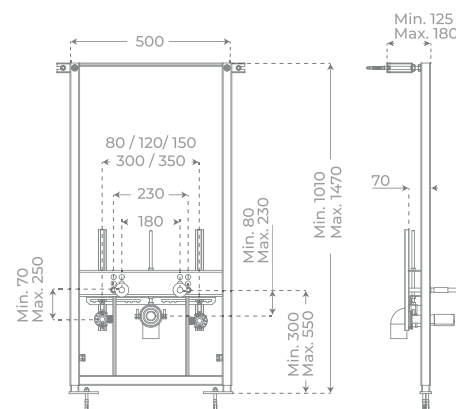

00699

Perfil 30 x 30 y pies ajustables.
30 x 30 profile and adjustable brackets.
Profil 30 x 30 et pieds réglables.

Fácil instalación con dispositivos de fijación.
Easy installation with fixing devices.
Installation facile avec des dispositifs de fixation.

Norma NSS: resistente a 200 h de ensayo.
NSS Normal: resistant to 200h of test.
Norme NSS : résistant à 200h de test.

400 Kg de carga soportada en pared sólida.
400 Kg load supported on solid wall.
400 Kg supporté sur mur plein.