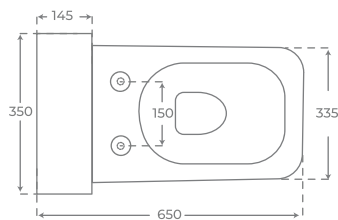

01183

INODORO TANQUE BAJO
 CLOSE COUPLED TOILET
 WC AVEC RÉSERVOIR ATTENANT

-  Rimless
-  Cierre suave
-  3L 6L
-  Horizontal

01045

INODORO COMPACTO
 BACK TO WALL TOILET
 WC ALIMENTATION INDÉPENDANTE

-  Rimless
-  Cierre suave