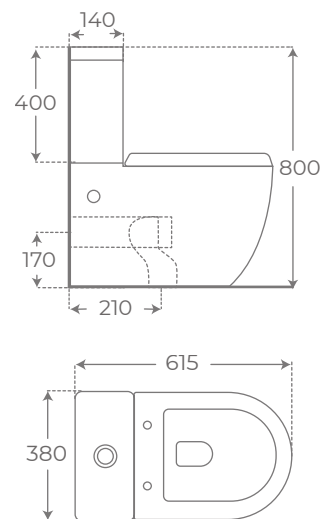

INODORO COMPACTO

BACK TO WALL TOILET
 WC ALIMENTATION INDÉPENDANTE

- Blanco brillo**
 Gloss white
 Blanc brillant **00734**

Verona

+ INFO

INODORO TANQUE BAJO
 CLOSE COUPLED TOILET
 WC AVEC RÉSERVOIR ATTENANT