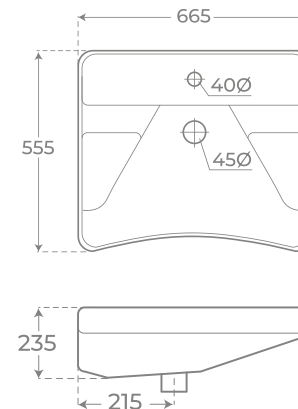

Tallin

+ INFO

INODORO SUSPENDIDO

WALL HUNG TOILET
WC SUSPENDU

01694

Oslo

+ INFO

INODORO TANQUE BAJO

CLOSE COUPLED TOILET
WC AVEC RÉSERVOIR ATTENANT

Salida horizontal
Horizontal outlet
Sortie horizontale

00155

Salida vertical
Vertical outlet
Sortie verticale

00154

LAVABO SUSPENDIDO

WALL HUNG BASIN
LAVABO SUSPENDU

01179

+ INFO

BARRA DE APOYO ABATIBLE

HINGED SUPPORT RAIL
BARRE D'APPUI PLIANTE

00201