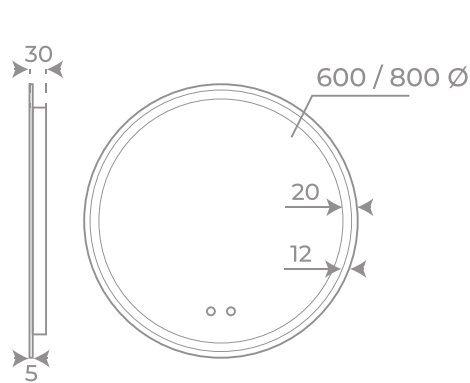

Scarò

+ INFO

ESPEJO
MIRROR
MIROIR

60 x 60 x 3 cm   03760
80 x 80 x 3 cm   03761

3 tonos de luz
3 light tones
3 tons clairs
Función antivaho
Demister
Fonction désembuage

Fabio

+ INFO

ESPEJO
MIRROR
MIROIR

60 x 60 x 3 cm   03758
80 x 80 x 3 cm   03759

3 tonos de luz
3 light tones
3 tons clairs
Función antivaho
Demister
Fonction désembuage

Leonardo

+ INFO

ESPEJO
MIRROR
MIROIR

60 x 60 x 4,5 cm   03764
80 x 80 x 4,5 cm   03765

3 tonos de luz
3 light tones
3 tons clairs
Función antivaho
Demister
Fonction désembuage
Marco dorado
Golden exterior frame
Cadre extérieur doré

Matteo

+ INFO

ESPEJO
MIRROR
MIROIR

60 x 60 x 4,5 cm   03762
80 x 80 x 4,5 cm   03763

3 tonos de luz
3 light tones
3 tons clairs
Función antivaho
Demister
Fonction désembuage
Marco negro
Black exterior frame
Cadre extérieur noir