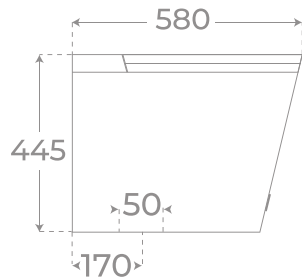

Aquila

INODORO INTELIGENTE - COMPACTO
BACK TO WALL SMART TOILET
WC LAVANT ALIMENTATION INDÉPENDANTE

Pantalla blanca
White screen
Écran blanc

03845

Pantalla negra
Black screen
Écran noir

03844

Orion

INODORO INTELIGENTE - COMPACTO
BACK TO WALL SMART TOILET
WC LAVANT ALIMENTATION INDÉPENDANTE

Pantalla blanca
White screen
Écran blanc

03843

Pantalla negra
Black screen
Écran noir

03842

CARACTERÍSTICAS · CHARACTERISTICS · CARACTÉRISTIQUES

Autolimpieza del rociador
Self-cleaning spray nozzle
Pulvérisateur autonettoyant

Asiento con calefacción
Heating seat
Siège chauffant

Mando de control a distancia
Remote control
Télécommande

• **Temperatura ajustable en agua, aire y asiento**
Self-cleaning spray nozzle
Buse de pulvérisation autonettoyante

• **Presión del agua ajustable**
Adjustable water pressure
Pression d'eau réglable

• **Luz nocturna en el interior de la taza**
Night light inside the bowl
Lumière à l'intérieur du cuvette

• **Masaje con agua graduable**
Adjustable massage with water
Massage réglable avec de l'eau

• **Lavado anal y perianal**
Washing front and rear
Lavage avant et arrière

• **Secado con aire caliente**
Warm air drying
Séchage à air chaud

• **Programable en la taza o a distancia**
Programmable from the bowl or remotely
Programmable sur le cuvette ou à distance

• **Apertura automática con sólo aproximarse**
Automatic opening just by approaching
Ouverture automatique juste en s'approchant

• **Presión mínima: 1,5-7,5 bar.**
Necessary water pressure: 1,5-7,5 bar.
Pression d'eau nécessaire: 1,5-7,5 bar.

• **Caudal mínimo: 5L/15 Seg.**
Required flow: 5L/15 sec.
Débit requis : 5L/15 sec.

• **Voltaje: 220 - 230 V Frecuencia: 50-60 Hz**
Voltage: 220 - 230 V Frequency: 50-60 Hz
Voltage: 220 - 230 V Fréquence: 50-60 Hz

Las series AQUILA y ORIÓN comparten características.