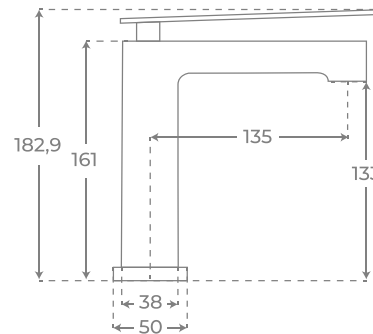

Galant

+ INFO

MONOMANDO LAVABO
SINGLE LEVER BASIN MIXER
MITIGEUR POUR LAVABO

Negro mate/oro rosa
Matte black/rose gold finish
Finition noir mat/or rose

03720

Cromado/oro rosa
Chrome/rose gold finish
Finition chrome/or rose

03719

Oro
Gold finish
Finition or

03718

Cartucho cerámico de 32 mm
32 mm ceramic cartridge
Cartouche céramique de 32 mm