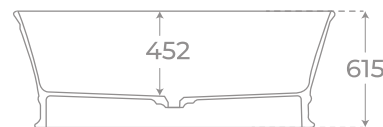

Exterior blanco

White mate exterior
Blanc mat à l'extérieur

02576

Válvula de desagüe incluida

Pop-up drain included
Vidage baignoire inclus