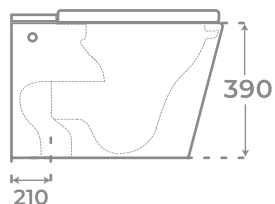

Enzo

INODORO COMPACTO

BACK TO WALL TOILET

WC ALIMENTATION INDÉPENDANTE

- Blanco brillo**
Gloss white
Blanc brillant
- Gris mate**
Matt grey
Grimat
- Negro mate**
Matt black
Noir mat

00996

03812

03555