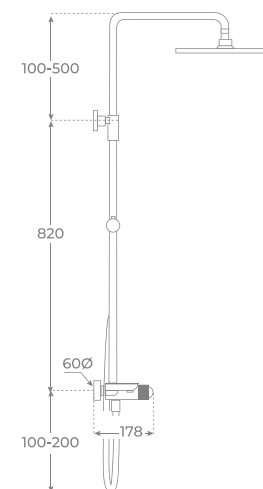

03707

03708

+ INFO

DUCHA EMPOTRADA CON BALDA

CONCEALED SHOWER SYSTEM WITH SHELF
ENSEMBLE DOUCHE ENCASTRABLE AVEC TABLETTE

Negro mate/mármol negro
Matte black/black marble finish
Finition noir mat/marbre noir