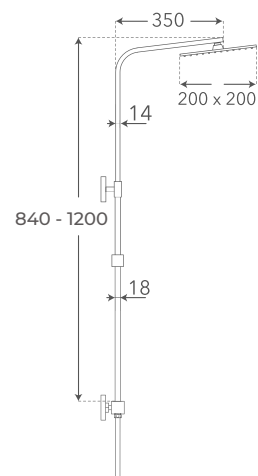

COLUMNA DE DUCHA

SHOWER COLUMN
COLONNE DE DOUCHE

Cromado
Chrome finish
Finition chrome

08048

Tipo de grifo: monomando
Faucet type: single lever mixer
Type de robinet: mitigeur