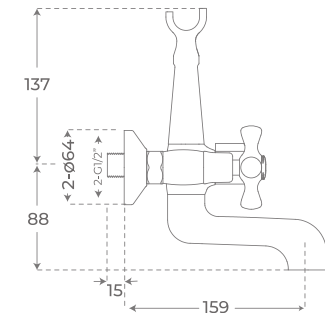

Cromado
Chrome finish
Finition chrome

00298

Cartucho de 40 mm
40 mm cartridge
Cartouche de 40 mm