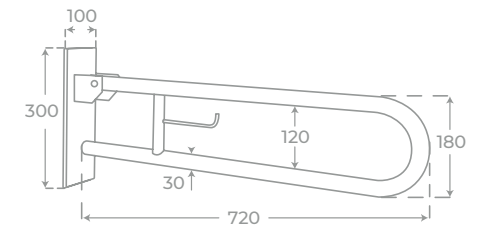

01179

+ INFO

BARRA DE APOYO ABATIBLE

HINGED SUPPORT RAIL
BARRE D'APPUI PLIANTE

00201

Colours

Serene

INODORO TANQUE BAJO
 CLOSE COUPLED TOILET
 WC AVEC RÉSERVOIR ATTENANT