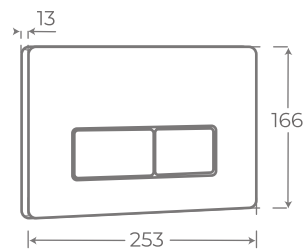

00024

Cromado brillo
Gloss chrome finish
Finition chorme brillant