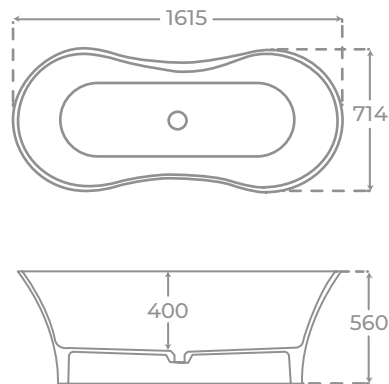

Tahoe

+ INFO

BAÑERA EXENTA
FREESTANDING BATH
BAIGNOIRE EN ÎLOT

COM

Capacidad
199

MAT

Exterior blanco
White mate exterior
Blanc mat à l'extérieur

02579

Exterior negro
Black exterior
Noir à l'extérieur

02604

Válvula de desagüe incluida
Pop-up drain included
Vidage baignoire inclus