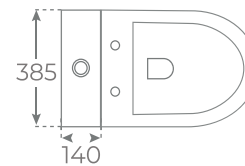

Series

P.M.R.

Jena

+ INFO

INODORO TANQUE BAJO
CLOSE COUPLED TOILET
WC AVEC RÉSERVOIR ATTENANT

03744

Ebora

+ INFO

INODORO TANQUE BAJO
CLOSE COUPLED TOILET
WC AVEC RÉSERVOIR ATTENANT

03755