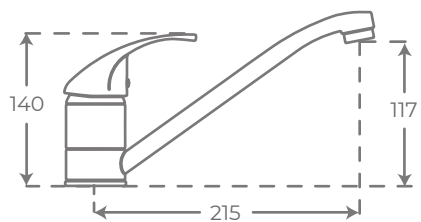

MONOMANDO COCINA
SINGLE LEVER KITCHEN MIXER
MITIGEUR POUR CUISINE

Cromado
Chrome finish
Finition chrome

Cartucho de 40 mm
40 mm cartridge
Cartouche de 40 mm

08019