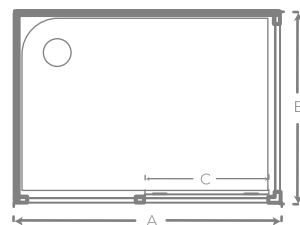

RECTANGULAR, 2 FIJOS + 1 PUERTA

RECTANGULAR, 2 FIXED + 1 DOOR
RECTANGULAIRE, 2 FIXES + 1 PORTE

B	A	C
79-80 / 89-90 cm	99-100 cm	41 cm
79-80 / 89-90 cm	109-110 cm	46 cm
79-80 / 89-90 cm	119-120 cm	51 cm
79-80 / 89-90 cm	129-130 cm	56 cm
79-80 / 89-90 cm	139-140 cm	60 cm
79-80 / 89-90 cm	149-150 cm	60 cm
79-80 / 89-90 cm	159-160 cm	60 cm
79-80 / 89-90 cm	169-170 cm	60 cm

*Consultar referencias en tarifa
*Consult references in the tariff
*Consulter les références dans le tarif

Cristal transparente - Perfil cromado
Transparent glass - Chrome frame
Verre transparent - Cadre chromés

Cristal transparente - Perfil negro mate
Transparent glass - Black mate frame
Verre transparent - Cadre noir mat

Cristal serigrafiado - Perfil negro mate
Printed glass - Black mate frame
Verre imprimé - Cadre noir mat

Perfiles de aluminio anodizado

Anodized aluminum profiles
Profilés en aluminium anodisé

Altura estándar: 1950 mm

Standard height: 1950 mm
Hauteur standard : 1950 mm

Extensibilidad: 10 mm

Extensibility: 10 mm
Extensibilité: 10 mm

Agarre metálico de 500 mm

Metal handle 500 mm
Manche métal 500 mm

Puerta corredera, ruedas ajustables

Sliding door, adjustable wheels
Porte coulissante, roues ajustables

Protección Nano Coating (antical)

Nano Coating protection (anti-lime)
Protection Nano Coating (anti-calcaire)

Vidrio templado de 6 mm reversible

6 mm tempered glass reversible
Verre trempé de 6 mm réversible