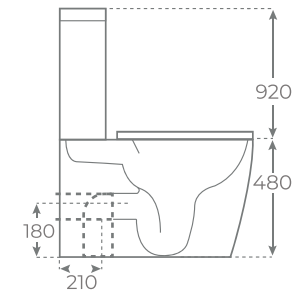

Series

P.M.R.

Jena

+ INFO

INODORO TANQUE BAJO
CLOSE COUPLED TOILET
WC AVEC RÉSERVOIR ATTENANT

03744

Ebora

+ INFO

INODORO TANQUE BAJO
CLOSE COUPLED TOILET
WC AVEC RÉSERVOIR ATTENANT

03755