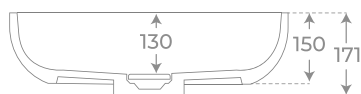

Kuril

+ INFO

LAVABO SOBRE ENCIMERA

COUNTERTOP BASIN
VASQUE À POSER

COM

MAT

Negro
Black finish
Finition noir

Blanco
White finish
Finition blanc

Gris en exterior
Grey finish on the outside
Finition gris à l'extérieur

Beige en exterior
White finish on the outside
Finition blanc à l'extérieur

02621

02592

02620

02619

Lenon

+ INFO

LAVABO SOBRE ENCIMERA

COUNTERTOP BASIN
VASQUE À POSER

COM

MAT

Negro
Black finish
Finition noir

Blanco
White finish
Finition blanc

02624

02623

Lika

+ INFO

LAVABO SOBRE ENCIMERA

COUNTERTOP BASIN
VASQUE À POSER

COM

MAT

Negro
Black finish
Finition noir

Blanco
White finish
Finition blanc

02628

02627

Lush

+ INFO

LAVABO SOBRE ENCIMERA

COUNTERTOP BASIN
VASQUE À POSER

COM

MAT

Negro
Black finish
Finition noir

Blanco
White finish
Finition blanc

Gris en exterior
Grey finish on the outside
Finition gris à l'extérieur

Beige en exterior
White finish on the outside
Finition blanc à l'extérieur

02616

02588

02615

02614