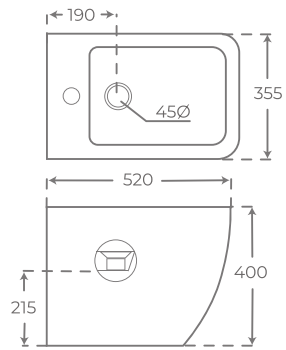

BIDÉ A SUELO

FLOOR-STANDING BIDET
BIDET POSÉ AU SOL

INODORO COMPACTO

BACK TO WALL TOILET
WC COMPACT

INODORO SUSPENDIDO

WALL HUNG TOILET
WC SUSPENDU

BIDÉ SUSPENDIDO

WALL HUNG BIDET
BIDET SUSPENDU