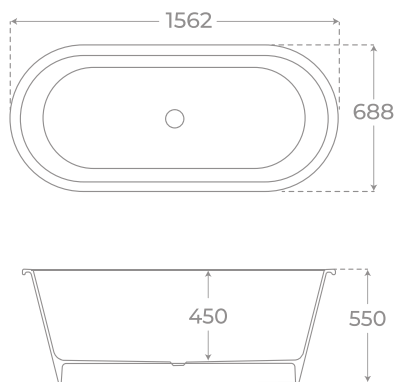

Caddo

+ INFO

BAÑERA EXENTA
FREESTANDING BATH
BAIGNOIRE EN ÎLOT

COM

Capacidad
290

MAT

Exterior blanco
White exterior
Blanc à l'extérieur

02585

Válvula de desagüe incluida
Pop-up drain included
Vidage baignoire inclus