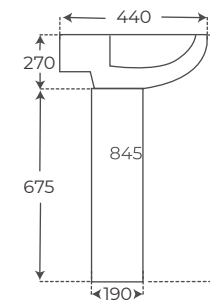

INODORO TANQUE BAJO

CLOSE COUPLED TOILET
WC AVEC RÉSERVOIR ATTENANT

Alimentación base de la cisterna 00123
Tank with intel at bottom
Réservoir à alimentation base

Alimentación lateral de la cisterna 00124
Tank with intel on side
Réservoir à alimentation laterale

Códigos de inodoro con tapa ABS.
Disponibile con tapa duroplast. Consultar en tarifa.

Toilet codes with ABS seat. Duroplast seat available.
For see references check tariff

Codes de toilette avec abattant en ABS. Abattant duroplast disponible. Pour voir references voir tarif

BIDÉ A SUELO

FLOOR-STANDING BIDET
BIDET POSÉ AU SOL

00136

LAVABO CON PEDESTAL

PEDESTAL BASIN
LAVABO AVEC COLONNE

00092