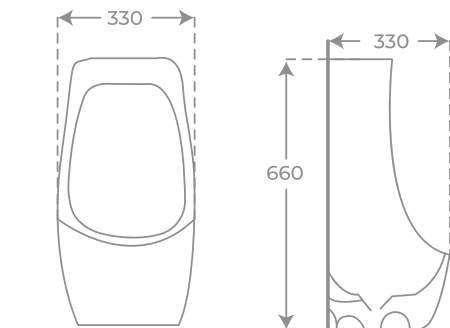

02421

Sima

URINARIO

URINAL
URINOIR

+ INFO

Blanco
White finish
Finition blanc

02422

Dümpel