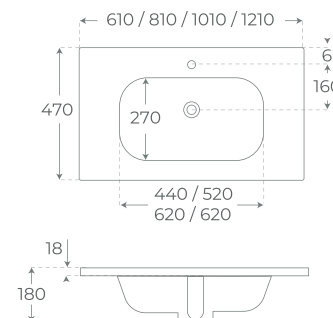

Negro mate - Matte black - Noir mat

610 x 470 x 180 mm
810 x 470 x 180 mm
1010 x 470 x 180 mm
1210 x 470 x 180 mm

02046
02047
02048
02050

Blanco mate - Matte white - Blanc mat

610 x 470 x 180 mm
810 x 470 x 180 mm
1010 x 470 x 180 mm
1210 x 470 x 180 mm

02042
02043
02044
02051

Blanco brillo - Gloss white - Blanc brillant

610 x 470 x 180 mm
810 x 470 x 180 mm
1010 x 470 x 180 mm
1210 x 470 x 180 mm

00863
00864
00865
00866