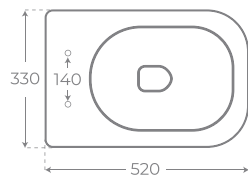

INODORO TANQUE BAJO
CLOSE COUPLED TOILET
WC AVEC RÉSERVOIR ATTENANT

- Rimless
- Cierre suave
- 3L 6L
- Horizontal

01045

INODORO COMPACTO
BACK TO WALL TOILET
WC ALIMENTATION INDÉPENDANTE

- Rimless
- Cierre suave

01204

INODORO SUSPENDIDO
WALL HUNG TOILET
WC SUSPENDU

- Rimless
- Cierre suave

01199