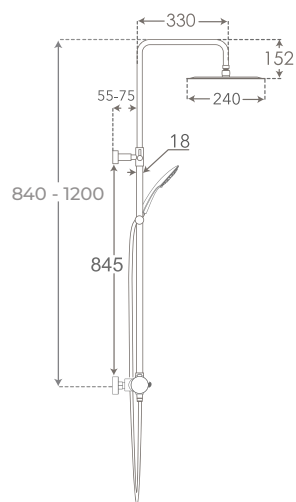

Jamaica

+ INFO

COLUMNA DE DUCHA

SHOWER COLUMN
COLONNE DE DOUCHE

Cromado
Chrome finish
Finition chrome

08013

Negro mate
Matte black finish
Finition noir mat

08058

Tipo de grifo: termostático
Faucet type: thermostatic
Type de robinet: thermostatique