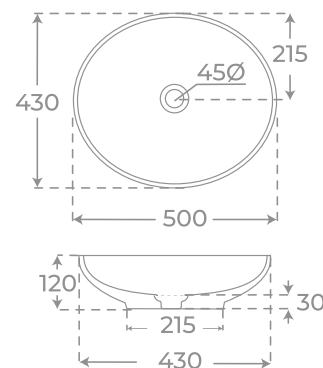

Ovalo

+ INFO

LAVABO SOBRE ENCIMERA

COUNTERTOP BASIN
VASQUE À POSER

Blanco
White finish
Finition blanc

00197

Round

+ INFO